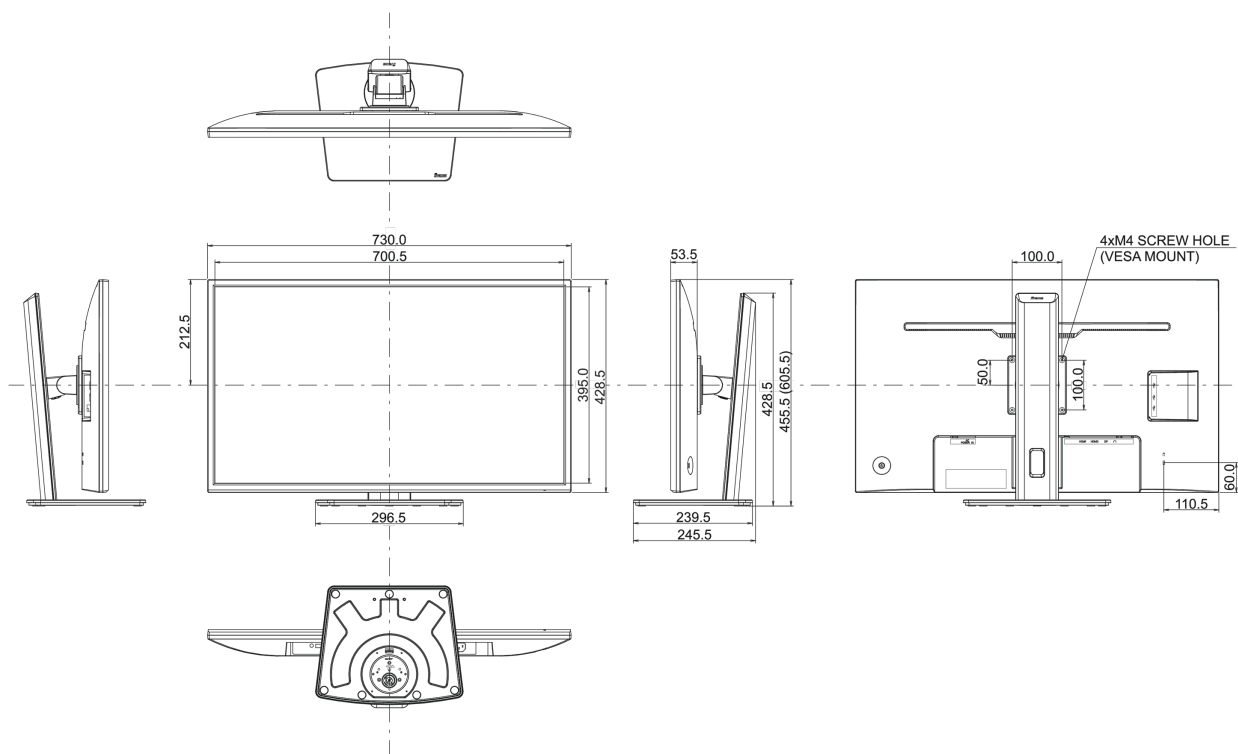

04 МЕХАНИЧЕСКИЕ ХАРАКТЕРИСТИКИ

Эргономика	высота, вращение подставки, наклон
Настройка высоты (HAS)	150мм
Вращение подставки (Swivel)	90°; 45° лево; 45° право
Угол наклона экрана	23° вверх; 35° вниз
Крепление VESA	100 x 100мм
Крепления для кабелей	да

07 СТАНДАРТЫ

Сертификаты	CE, TÜV-Bauart, EAC, VCCI-B, PSE, RoHS support, ErP, WEEE, REACH, UKCA
REACH SVHC	свинца, превышает 0.1%

08 РАЗМЕР / ВЕС

Размер продукта Ш x В x Г	730 x 455.5 (605.5) x 239.5мм
Вес (без упаковки)	8.8кг
EAN код	4948570121335