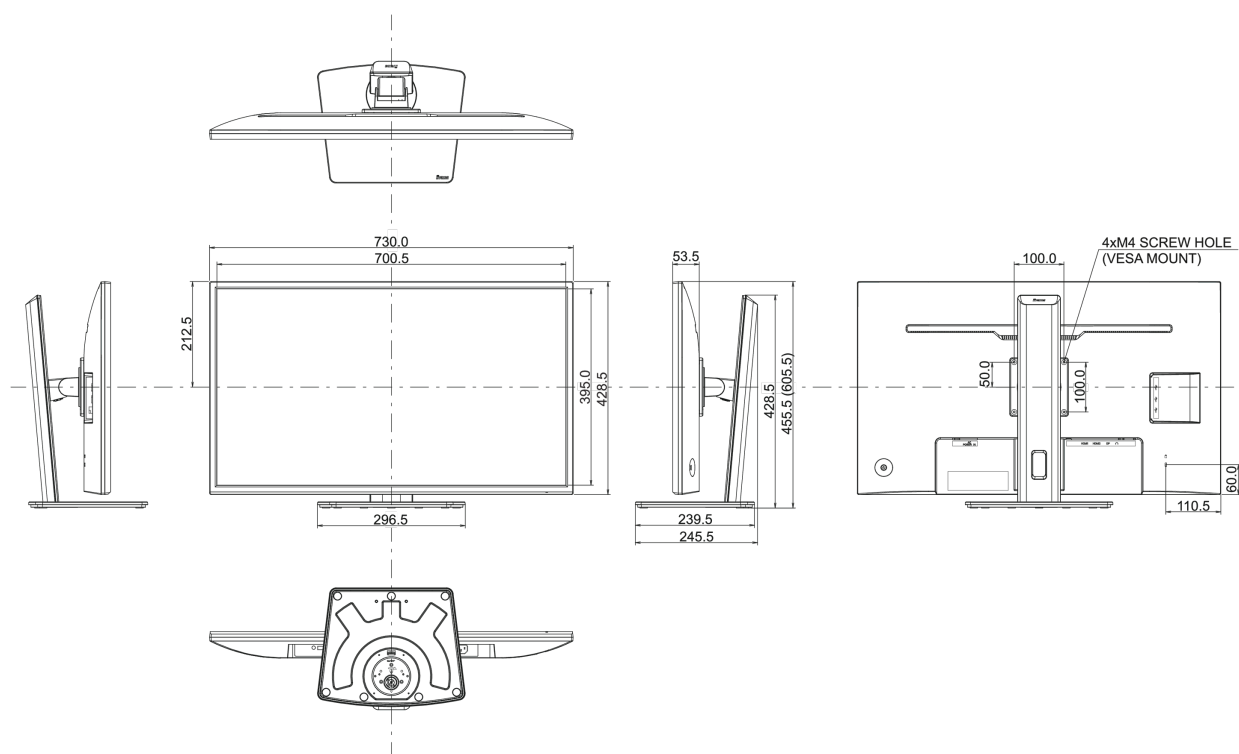

System správy kabelů

ano

05 ZAHRNUTÉ PŘÍSLUŠENSTVÍ

Kabely

napájecí, USB, HDMI, DP

Ostatní

uživatelský manuál, instrukce bezpečnosti

06 POWER-MANAGEMENT

Napájecí zdroj:

interní

Napájení

AC 100 - 240V, 50/60Hz

Odběr energie:

44W typisch, 0.5W odpočinek, 0.5W vypnutý

07 UDRŽITELNOST

Předpisy

CE, TÜV-Bauart, EAC, VCCI-B, PSE, RoHS support, ErP, WEEE, REACH, UKCA

Energetická třída (Regulation (EU) 2017/1369)

G

REACH SVHC

nad 0.1% olova

08 ROZMĚRY / HMOTNOST

Rozměry výrobku Š x V x D

730 x 455.5 (605.5) x 239.5mm

Váha (bez balení)

8.8kg

EAN code

4948570121335