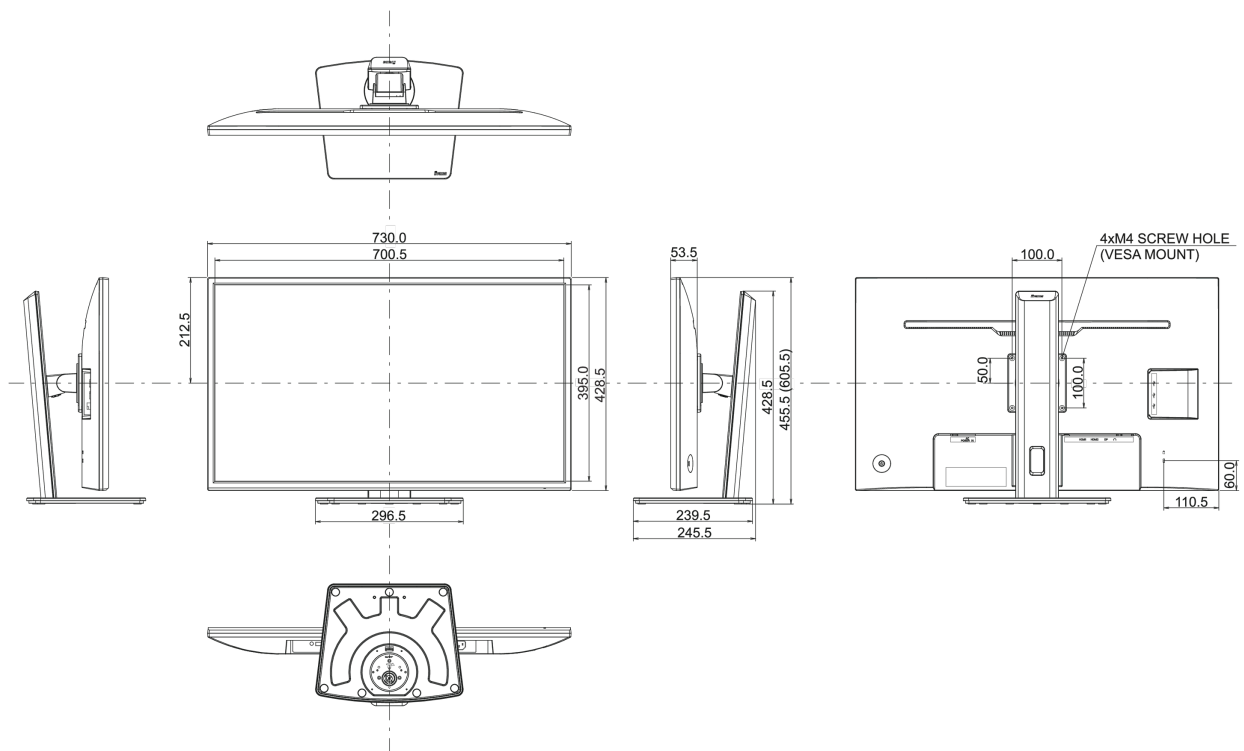

04 MECHANISCH

Verstellmöglichkeiten	Höhe, Swivel, Tilt
Höhenverstellbar	150mm
Drehwinkel	90°; 45° links; 45° rechts
Neigungswinkel	23° nach oben; 35° nach unten
VESA Halterung	100 x 100mm
Kabelmanagement	ja

05 ENTHALTENES ZUBEHÖR

Kabel	Netz, USB, HDMI, DP
Sonstige	Leitfaden zur Inbetriebnahme, Sicherheits-Hinweise

06 STROMVERWALTUNG

Netzteil	intern
Stromversorgung	AC 100 - 240V, 50/60Hz
Leistungsaufnahme	44W typisch, 0.5W Standby, 0.5W ausgeschaltet

Produkt Abmessungen B x H x T	730 x 455.5 (605.5) x 239.5mm
Gewicht (ohne Verpackung)	8.8kg
EAN code	4948570121335

Alle Warenzeichen sind eingetragene Handelsmarken. Irrtum und Änderungen in den Spezifikationen vorbehalten. Alle LCD's erfüllen die ISO-9241-307:2008 Pixelfehlerklasse.