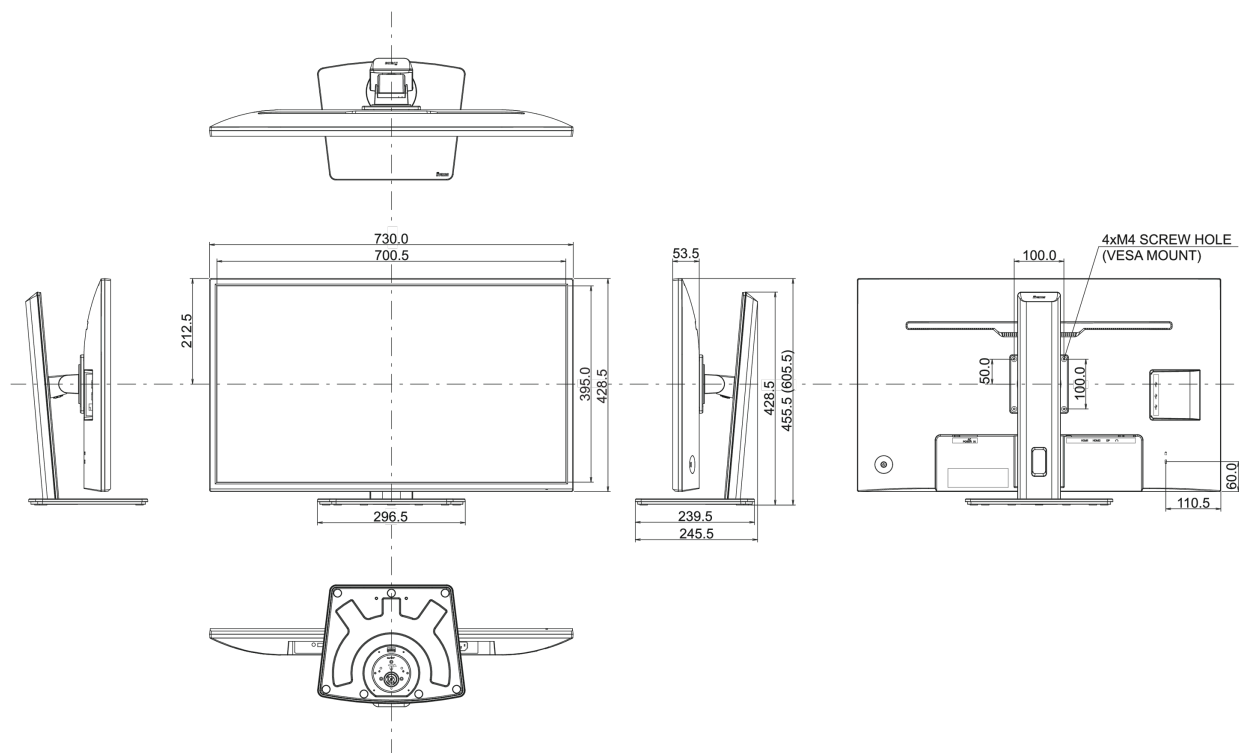

04 МЕХАНИЧЕСКИЕ ХАРАКТЕРИСТИКИ

Эргономика	высота, вращение подставки, наклон
Настройка высоты (HAS)	150мм
Вращение подставки (Swivel)	90°; 45° лево; 45° право
Угол наклона экрана	23° вверх; 35° вниз
Крепление VESA	100 x 100мм
Крепления для кабелей	да

07 СТАНДАРТЫ

Сертификаты	CE, TÜV-Bauart, EAC, VCCI-B, PSE, RoHS support, ErP, WEEE, REACH, UKCA
REACH SVHC	свинца, превышает 0.1%

08 РАЗМЕР / ВЕС

Размер продукта Ш x В x Г	730 x 455.5 (605.5) x 239.5мм
Вес (без упаковки)	8.8кг
EAN код	4948570121335