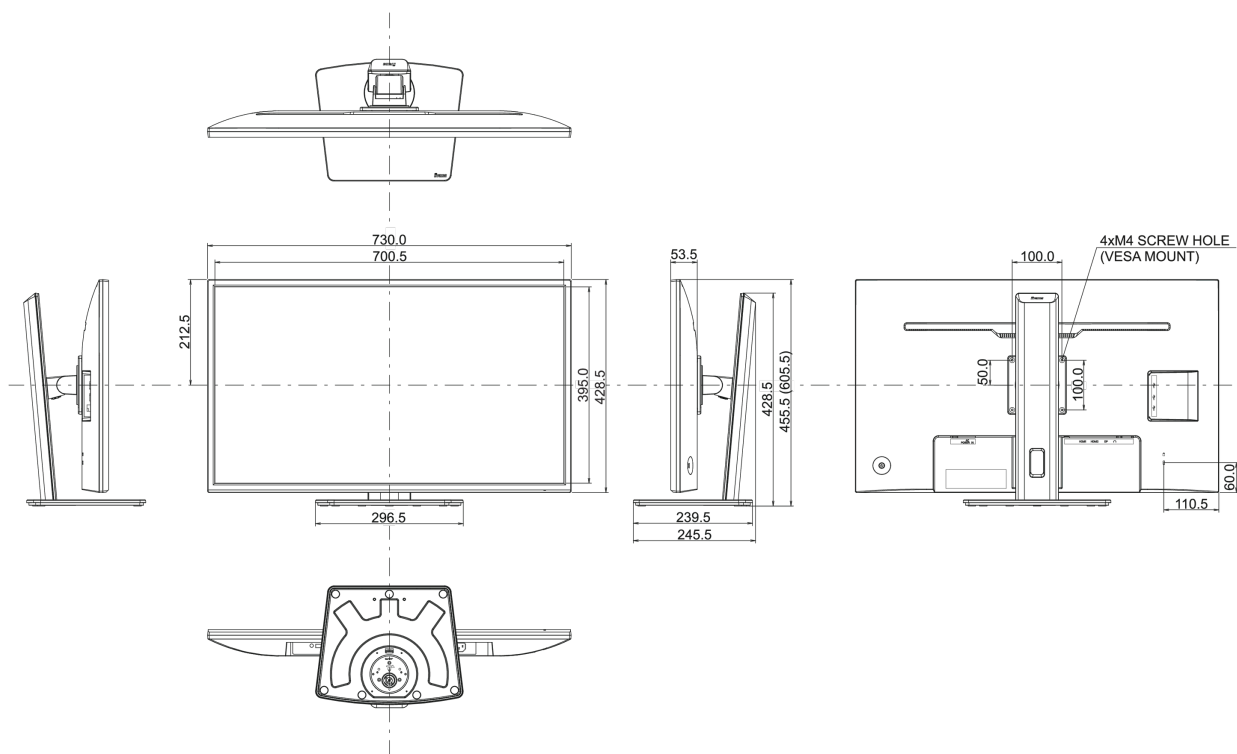

04 МЕХАНИЧЕСКИЕ ХАРАКТЕРИСТИКИ

Эргономика	высота, вращение подставки, наклон
Настройка высоты (HAS)	150мм
Вращение подставки (Swivel)	90°; 45° лево; 45° право
Угол наклона экрана	23° вверх; 35° вниз
Крепление VESA	100 x 100мм
Крепления для кабелей	да

07 СТАНДАРТЫ

Сертификаты	CE, TÜV-Bauart, EAC, VCCI-B, PSE, RoHS support, ErP, WEEE, REACH, UKCA
REACH SVHC	свинца, превышает 0.1%

08 РАЗМЕР / ВЕС

Размер продукта Ш x В x Г	730 x 455.5 (605.5) x 239.5мм
Вес (без упаковки)	8.8кг
EAN код	4948570121335