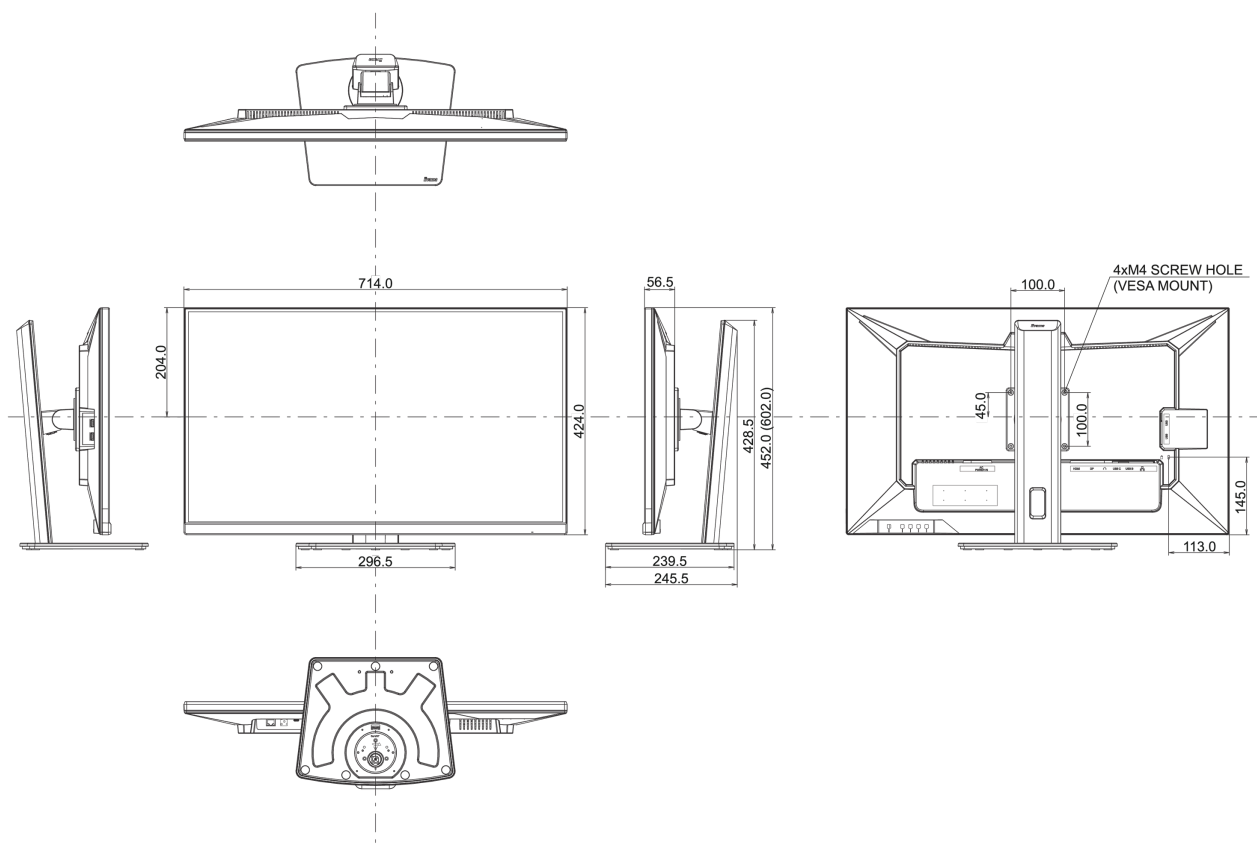

04 MECHANISME

Positieaanpassingen	hoogte, draaien, kantelen
Hoogte-instelling	150mm

Draibare voet	90°; ° links; 45° rechts
Kantelhoek	23° omhoog; 5° omlaag
VESA montage	100 x 100mm
Kabelmanagement systeem	ja

05 INBEGREPEN ACCESSOIRES

Kabels	Stroom, USB, HDMI, DP, USB-C
Overige	Quick guide handleiding, veiligheidsinstructies

06 POWER-MANAGEMENT

Voeding	intern
Stroomvoorziening	AC 100 - 240V, 50/60Hz
Energieverbruik	33W typisch, 0.5W stand by, 0.5W uit modus

Product afmetingen B x H x D	714 x 452 (602) x 239.5mm
Gewicht (zonder doos)	9.9kg
EAN code	4948570121342

Alle handelsmerken zijn geregistreerd. Gegevens onder voorbehoud van zetfouten. Specificaties kunnen vooraf en zonder opgaaf van reden gewijzigd worden. Alle LCD-panelen vallen onder ISO-9241-307:2008 inzake pixelfouten.