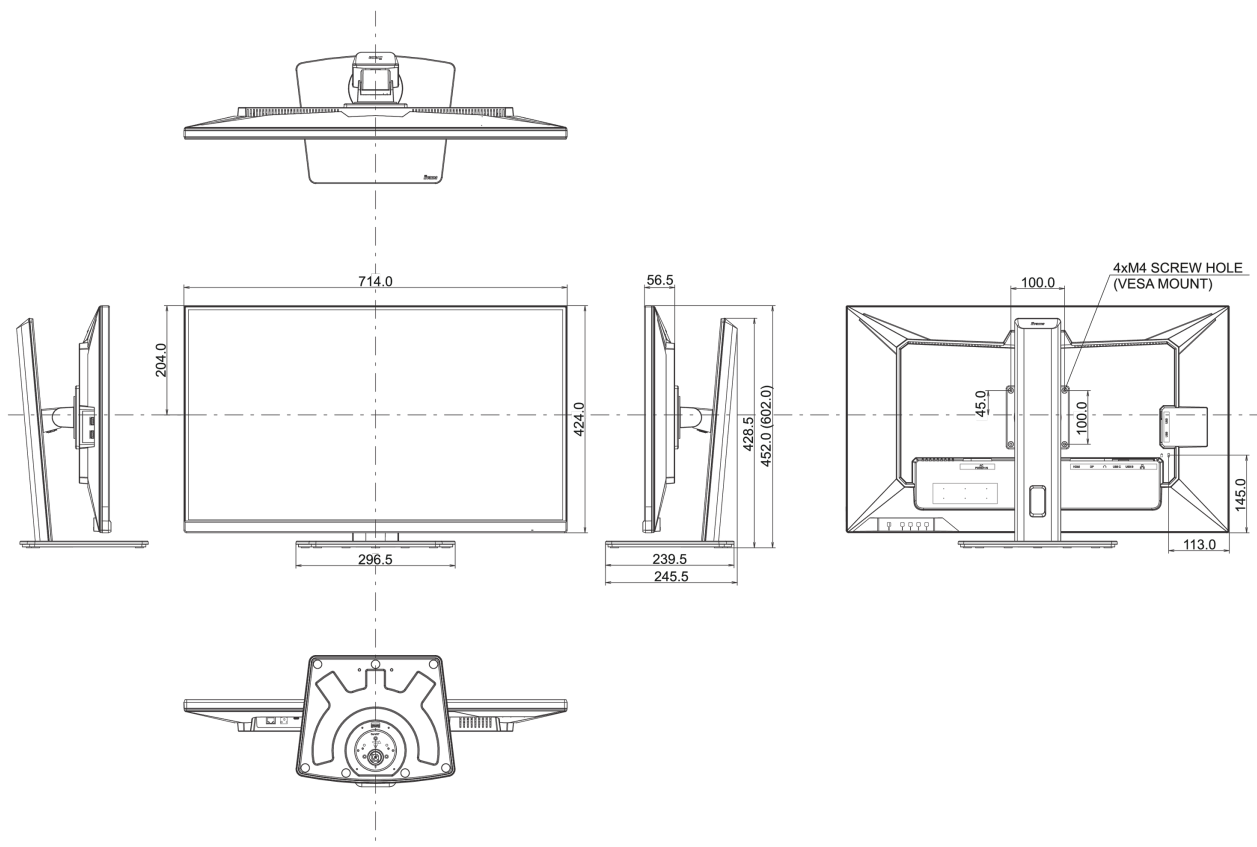

04 МЕХАНИЧЕСКИЕ ХАРАКТЕРИСТИКИ

Эргономика	высота, вращение подставки, наклон
Настройка высоты (HAS)	150мм

Вращение подставки (Swivel)	90°; ° лево; 45° право
Угол наклона экрана	23° вверх; 5° вниз
Крепление VESA	100 x 100mm
Крепления для кабелей	да

05 6.АКСЕССУАРЫ

Кабели	Питание, USB, HDMI, DP, USB-C
Прочее	Краткое руководство по началу работы, Руководство по безопасности

06 POWER-MANAGEMENT

Блок питания	внутренний
Питание	AC 100 - 240V, 50/60Гц
Потребляемая мощность	33W стандарт, 0.5W ожидание, 0.5W отключено

07 СТАНДАРТЫ

Сертификаты	CE, TÜV-Bauart, EAC, PSE, RoHS support, ErP, WEEE, VCCI, REACH, UKCA
REACH SVHC	свинца, превышает 0.1%

08 РАЗМЕР / ВЕС

Размер продукта Ш x В x Г	714 x 452 (602) x 239.5мм
Вес (без упаковки)	9.9кг
EAN код	4948570121342