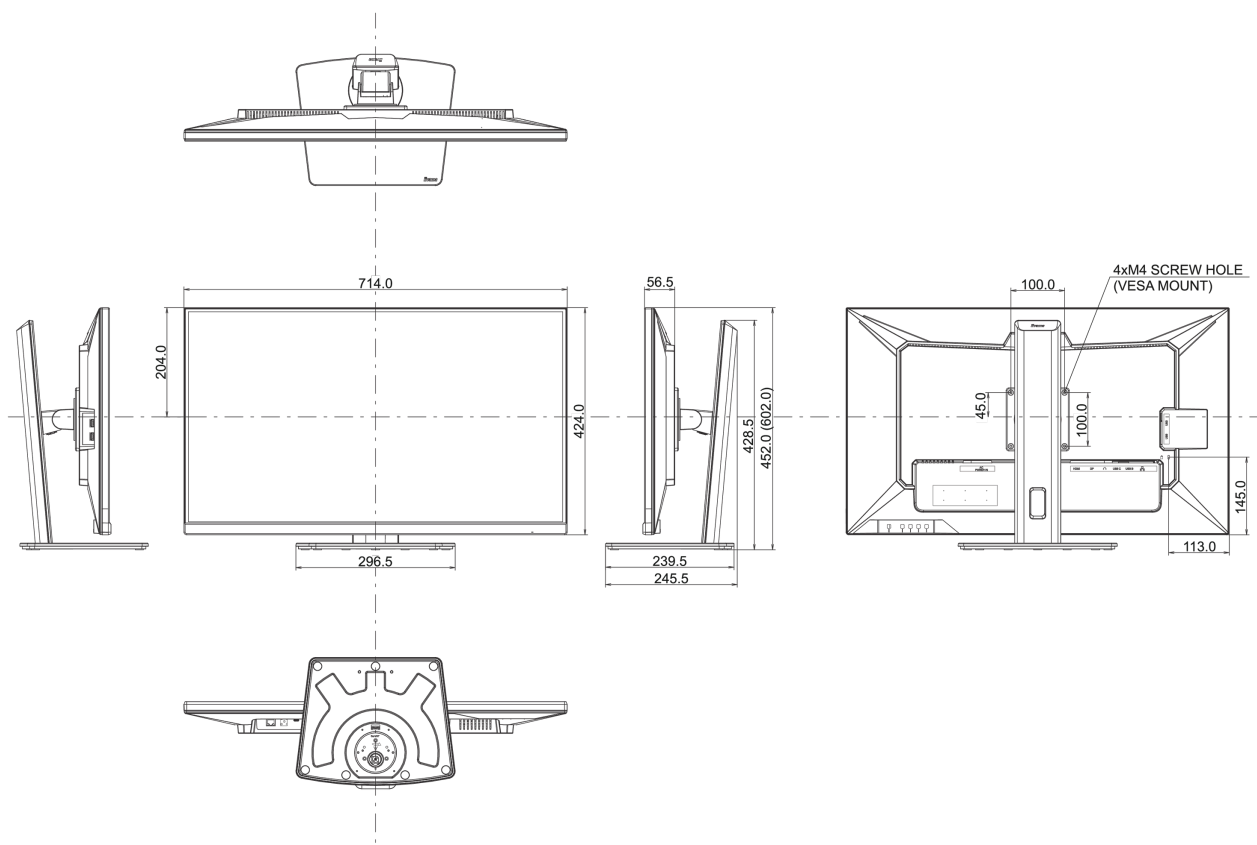

## 04 MECHANISME

Positieaanpassingen	hoogte, draaien, kantelen
Hoogte-instelling	150mm

Draaibare voet	90°; ° links; 45° rechts
Kantelhoek	23° omhoog; 5° omlaag
VESA montage	100 x 100mm
Kabelmanagement systeem	ja

## 08 AFMETINGEN / GEWICHT

Product afmetingen B x H x D	714 x 452 (602) x 239.5mm
Gewicht (zonder doos)	9.9kg
EAN code	4948570121342

*Alle handelsmerken zijn geregistreerd. Gegevens onder voorbehoud van zetfouten. Specificaties kunnen vooraf en zonder opgaaf van reden gewijzigd worden. Alle LCD-panelen vallen onder ISO-9241-307:2008 inzake pixelfouten.*