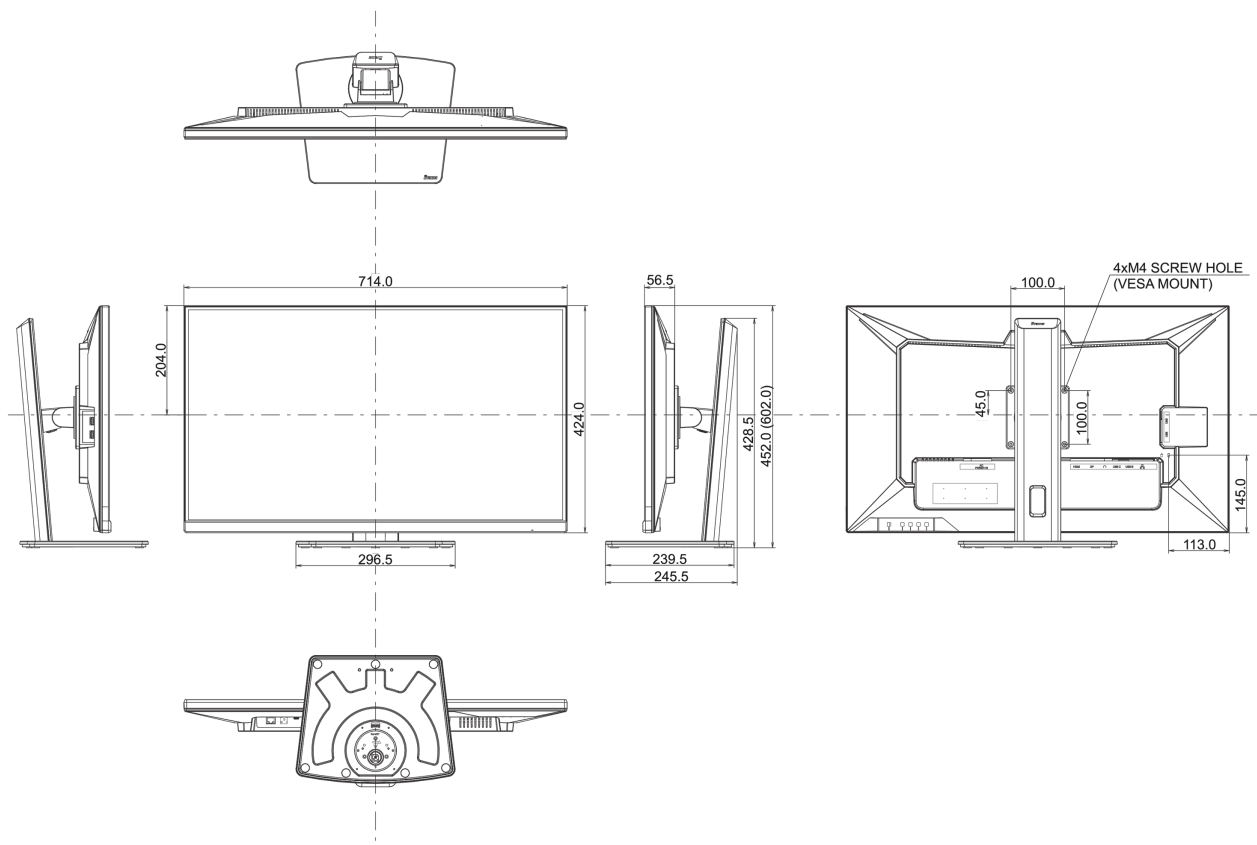

04 МЕХАНИЧЕСКИЕ ХАРАКТЕРИСТИКИ

Эргономика	высота, вращение подставки, наклон
Настройка высоты (HAS)	150мм

Вращение подставки (Swivel)	90°; ° лево; 45° право
Угол наклона экрана	23° вверх; 5° вниз
Крепление VESA	100 x 100mm
Крепления для кабелей	да

05 6.АКСЕССУАРЫ

Кабели	Питание, USB, HDMI, DP, USB-C
Прочее	Краткое руководство по началу работы, Руководство по безопасности

06 POWER-MANAGEMENT

Блок питания	внутренний
Питание	AC 100 - 240V, 50/60Гц
Потребляемая мощность	33W стандарт, 0.5W ожидание, 0.5W отключено

07 СТАНДАРТЫ

Сертификаты	CE, TÜV-Bauart, EAC, PSE, RoHS support, ErP, WEEE, VCCI, REACH, UKCA
REACH SVHC	свинца, превышает 0.1%

08 РАЗМЕР / ВЕС

Размер продукта Ш x В x Г	714 x 452 (602) x 239.5мм
Вес (без упаковки)	9.9кг
EAN код	4948570121342