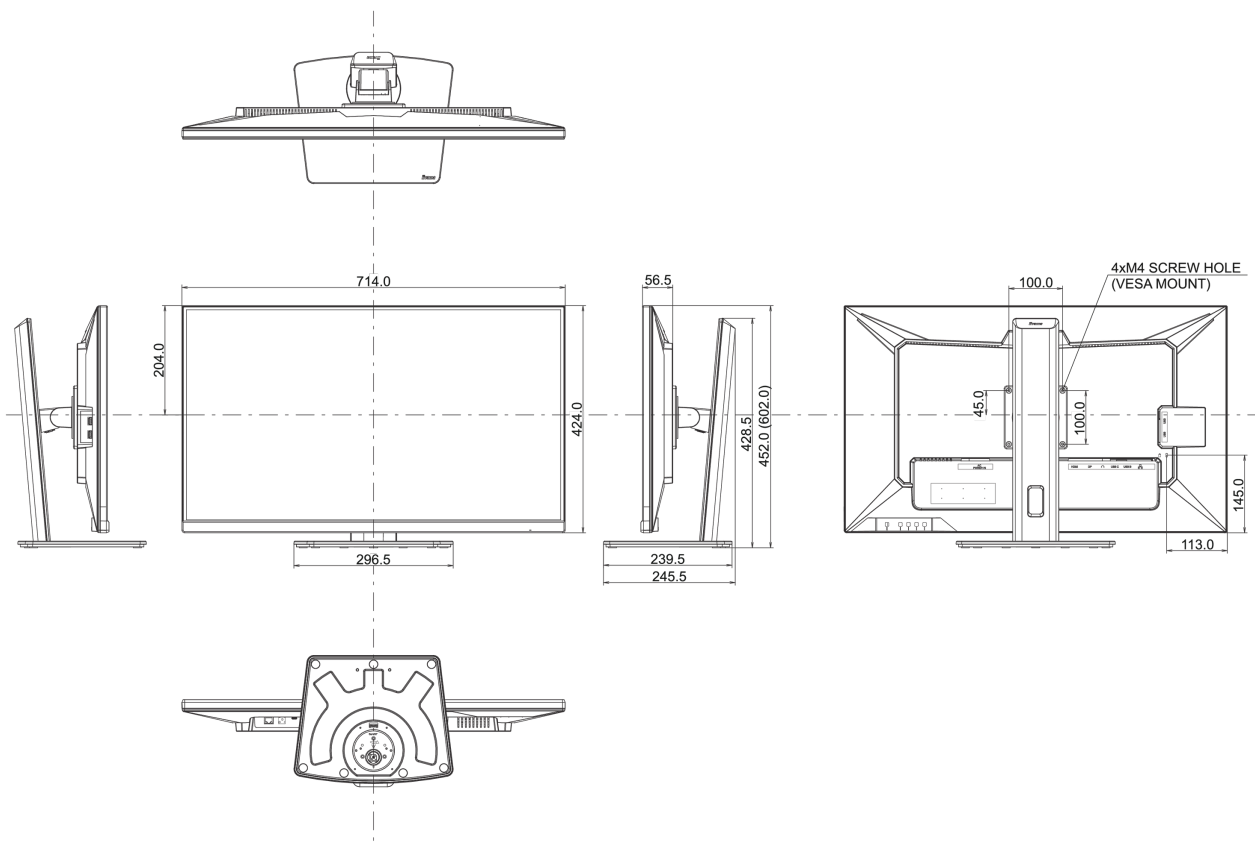

04 МЕХАНИЧЕСКИЕ ХАРАКТЕРИСТИКИ

Эргономика	высота, вращение подставки, наклон
Настройка высоты (HAS)	150мм

Вращение подставки (Swivel)	90°; ° лево; 45° право
Угол наклона экрана	23° вверх; 5° вниз
Крепление VESA	100 x 100mm
Крепления для кабелей	да

05 6.АКСЕССУАРЫ

Кабели	Питание, USB, HDMI, DP, USB-C
Прочее	Краткое руководство по началу работы, Руководство по безопасности

06 POWER-MANAGEMENT

Блок питания	внутренний
Питание	AC 100 - 240V, 50/60Гц
Потребляемая мощность	33W стандарт, 0.5W ожидание, 0.5W отключено

07 СТАНДАРТЫ

Сертификаты	CE, TÜV-Bauart, EAC, PSE, RoHS support, ErP, WEEE, VCCI, REACH, UKCA
REACH SVHC	свинца, превышает 0.1%

08 РАЗМЕР / ВЕС

Размер продукта Ш x В x Г	714 x 452 (602) x 239.5мм
Вес (без упаковки)	9.9кг
EAN код	4948570121342