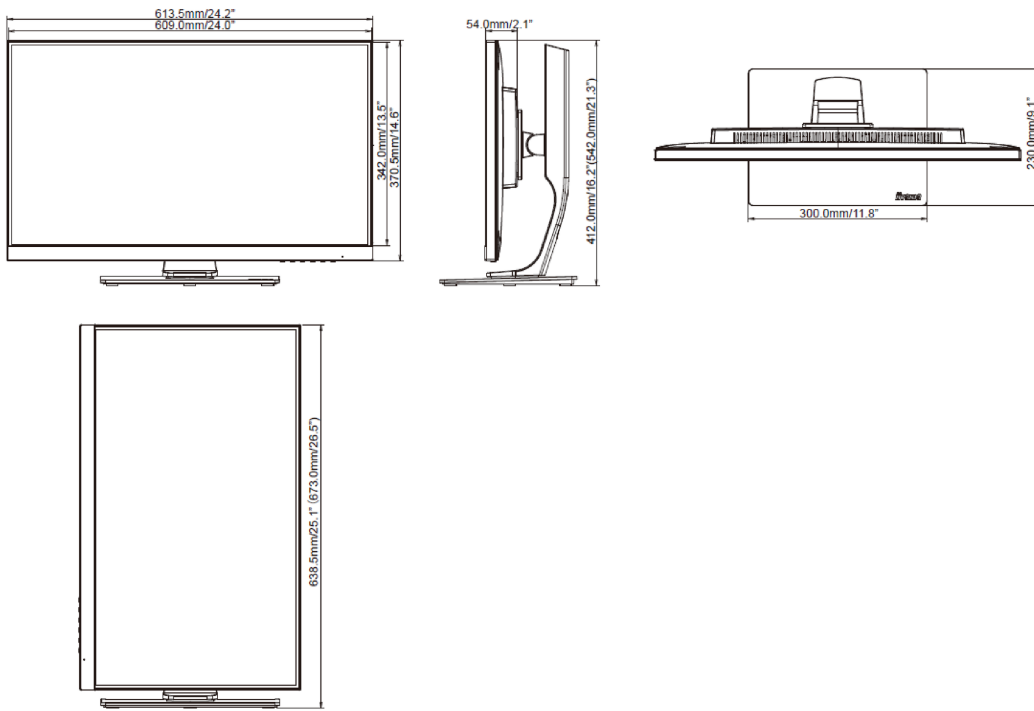

04 MECHANISME

Positieaanpassingen	hoogte, pivot (rotatie), draaien, kantelen
Hoogte-instelling	130mm
Rotatie	90°
Draaibare voet	90°; 45° links; 45° rechts
Kantelhoek	22° omhoog; 5° omlaag

VESA montage	100 x 100mm
Kabelmanagement systeem	ja

08 AFMETINGEN / GEWICHT

Product afmetingen B x H x D	613.5 x 412 (542) x 230mm
Gewicht (zonder doos)	7.4kg
EAN code	4948570118663

Alle handelsmerken zijn geregistreerd. Gegevens onder voorbehoud van zetfouten. Specificaties kunnen vooraf en zonder opgaaf van reden gewijzigd worden. Alle LCD-panels vallen onder ISO-9241-307:2008 inzake pixelfouten.