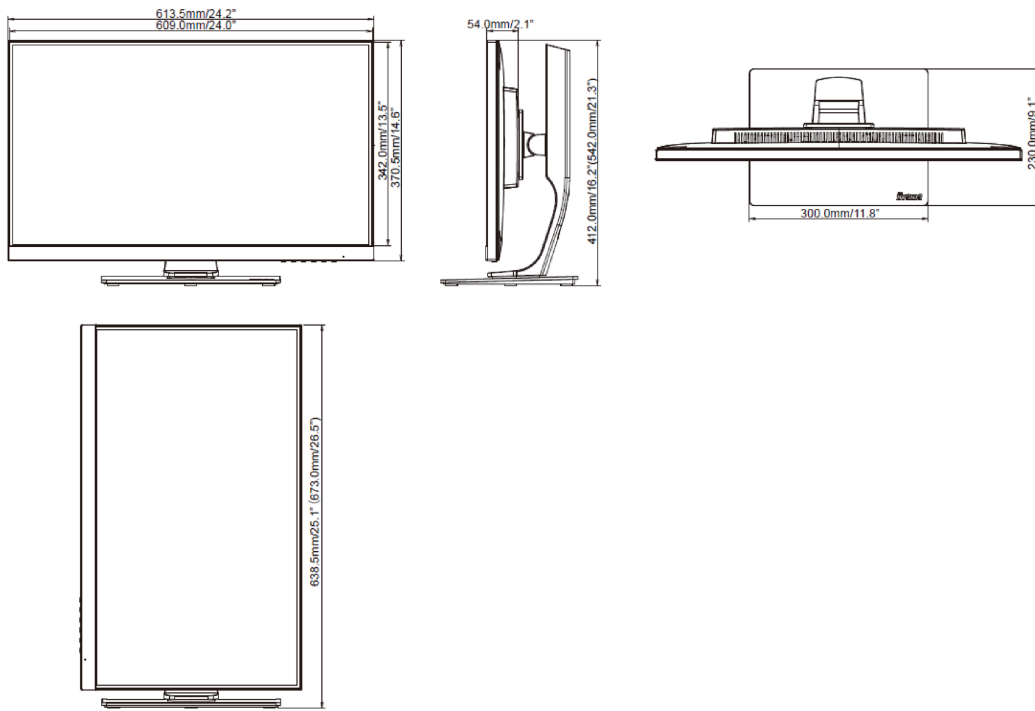

## 04 MECHANISME

Positieaanpassingen	hoogte, pivot (rotatie), draaien, kantelen
Hoogte-instelling	130mm
Rotatie	90°
Draaibare voet	90°; 45° links; 45° rechts
Kantelhoek	22° omhoog; 5° omlaag

VESA montage	100 x 100mm
Kabelmanagement systeem	ja

## 08 AFMETINGEN / GEWICHT

Product afmetingen B x H x D	613.5 x 412 (542) x 230mm
Gewicht (zonder doos)	7.4kg
EAN code	4948570118663

*Alle handelsmerken zijn geregistreerd. Gegevens onder voorbehoud van zetfouten. Specificaties kunnen vooraf en zonder opgave van reden gewijzigd worden. Alle LCD-panelen vallen onder ISO-9241-307:2008 inzake pixelfouten.*