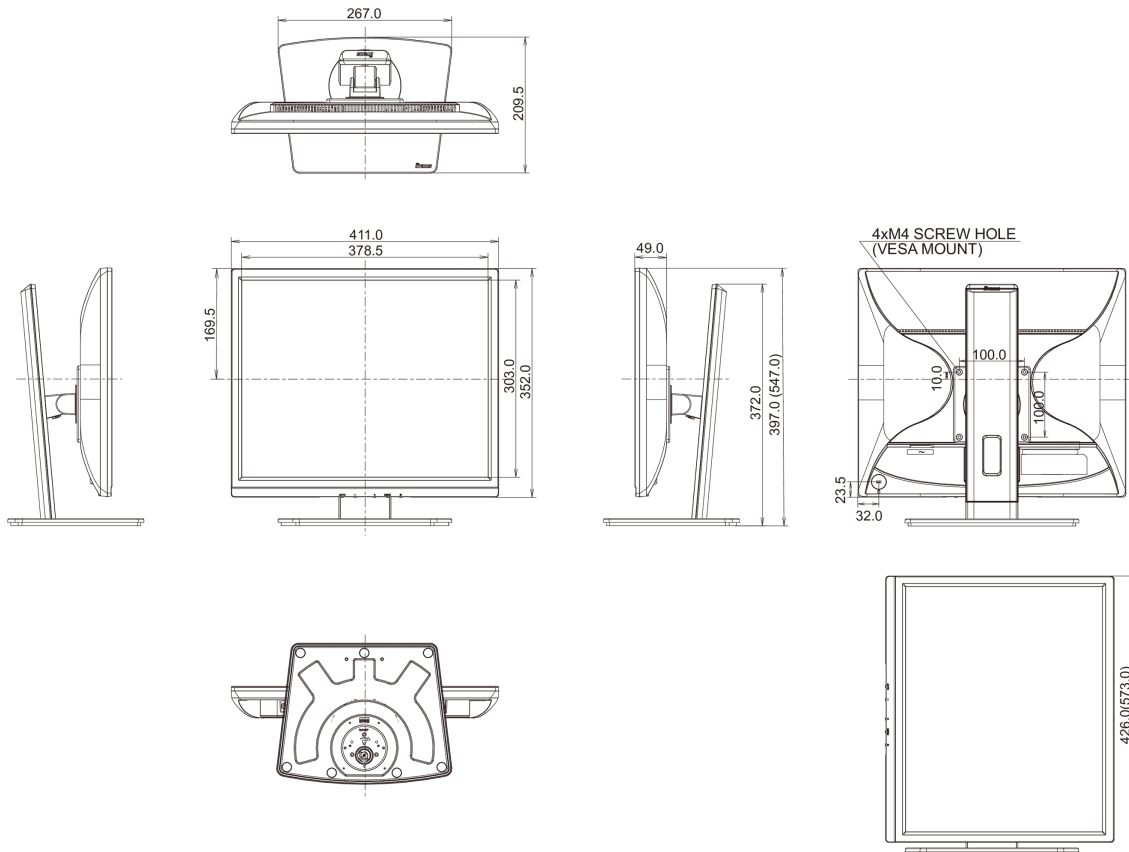

04 MECHANISME

Positieaanpassingen	hoogte, pivot (rotatie), draaien, kantelen
Hoogte-instelling	150mm
Rotatie	90°
Draibare voet	90°; 45° links; 45° rechts
Kantelhoek	23° omhoog; 5° omlaag
VESA montage	100 x 100mm
Kabelmanagement systeem	ja

07 DUURZAAMHEID

Richtlijnen CE, TÜV-GS, RoHS support, ErP, WEEE, REACH, UKCA

Energie efficiëntie klasse (Regulation (EU) 2017/1369) E

REACH SVHC meer dan 0.1%: Lood

08 AFMETINGEN / GEWICHT

Product afmetingen B x H x D 411 x 397 (547) x 2109.5mm

Doos afmetingen B x H x D 490 x 416 x 162mm

Gewicht (zonder doos) 4.9kg

Gewicht (inclusief doos) 6.0kg

EAN code 4948570121373

Alle handelsmerken zijn geregistreerd. Gegevens onder voorbehoud van zettfouten. Specificaties kunnen vooraf en zonder opgave van reden gewijzigd worden. Alle LCD-panelen vallen onder ISO-9241-307:2008 inzake pixelfouten.