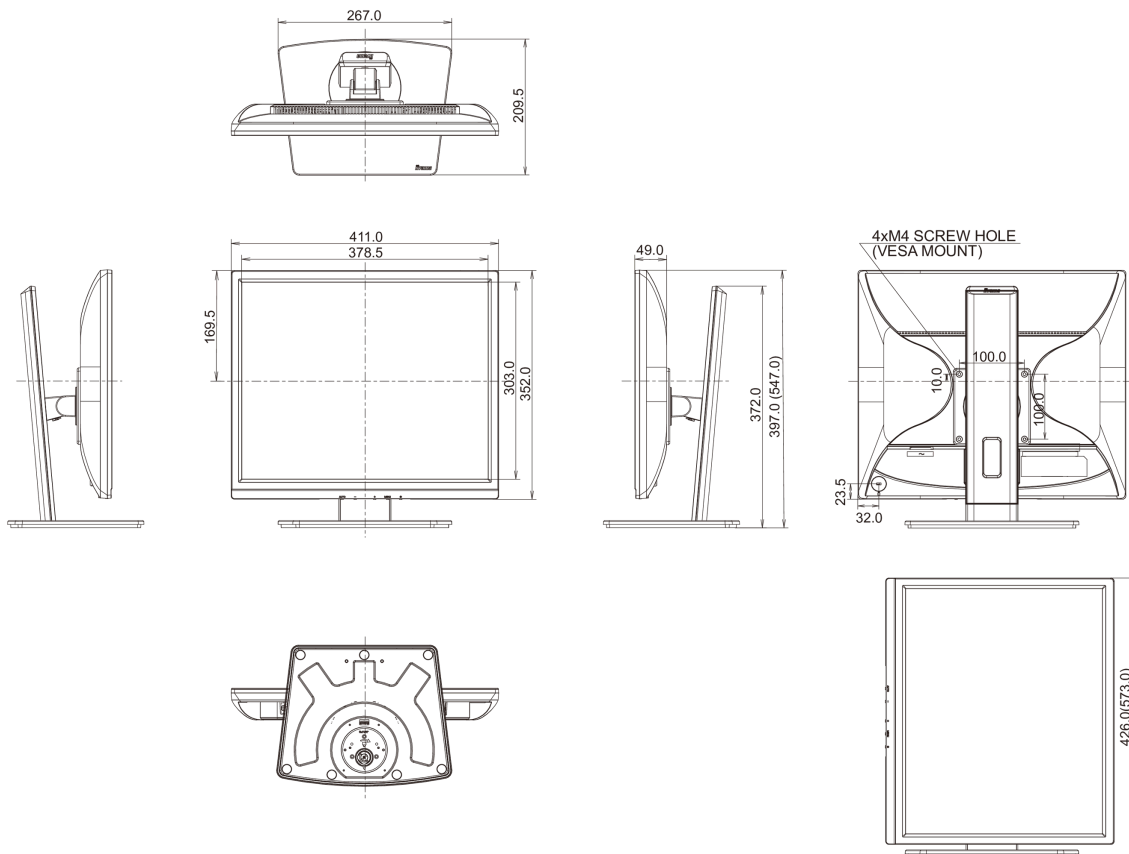

Propisi

CE, TÜV-GS, RoHS podrška, ErP, WEEE, REACH, UKCA

Klasa energetske efikasnosti (Regulation (EU) 2017/1369)

E

REACH SVHC

iznad 0.1%: Olova

08 DIMENZIJE / TEŽINA

Dimenzije proizvoda Š x V x D 411 x 397 (547) x 2109.5mm

Dimenzije kutije Š x V x D 490 x 416 x 162mm

Težina (bez kutije) 4.9kg

Težina (sa kutijom) 6.0kg

EAN kod 4948570121373

All trademarks and registered trademarks acknowledged. E & O E. Specification subject to change without notice. All LCD's comply with ISO-9241-307:2008 in connection with pixel defects.