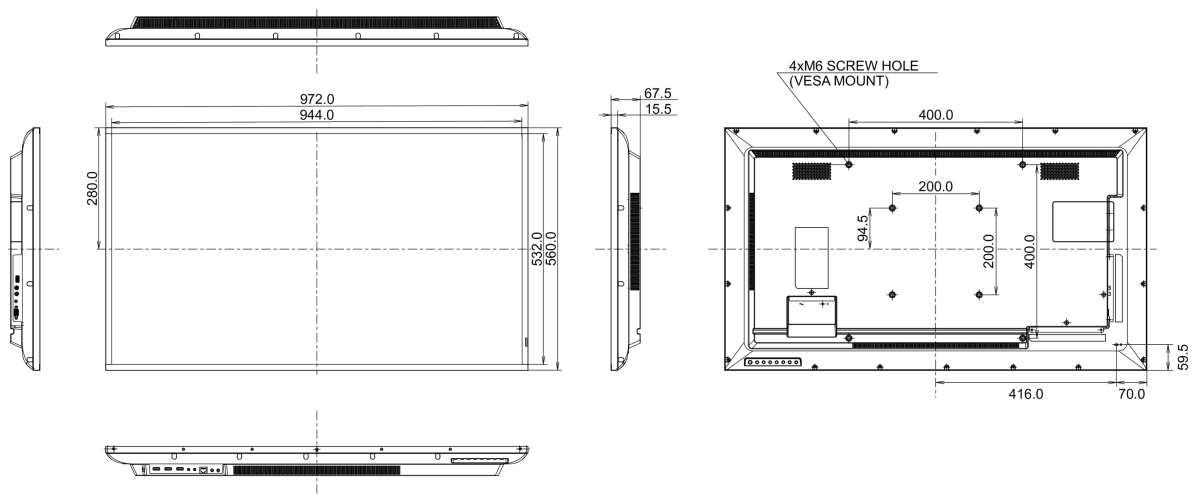

## 09 РАЗМЕР / ВЕС

Размер продукта Ш x В x Г	972 x 560 x 67.5мм
Размер коробки Ш x В x Г	1070 x 690 x 139мм
Вес (без упаковки)	8.8кг
Вес (с упаковкой)	12.3кг
EAN код	4948570120925

Все товарные знаки и торговые марки являются собственностью их владельцев и они защищены. Ошибки и изменения допускаются. Спецификации могут быть изменены без уведомления. Все LCD мониторы соответствуют стандарту ISO-9241-307:2008 по политике битых пикселей.