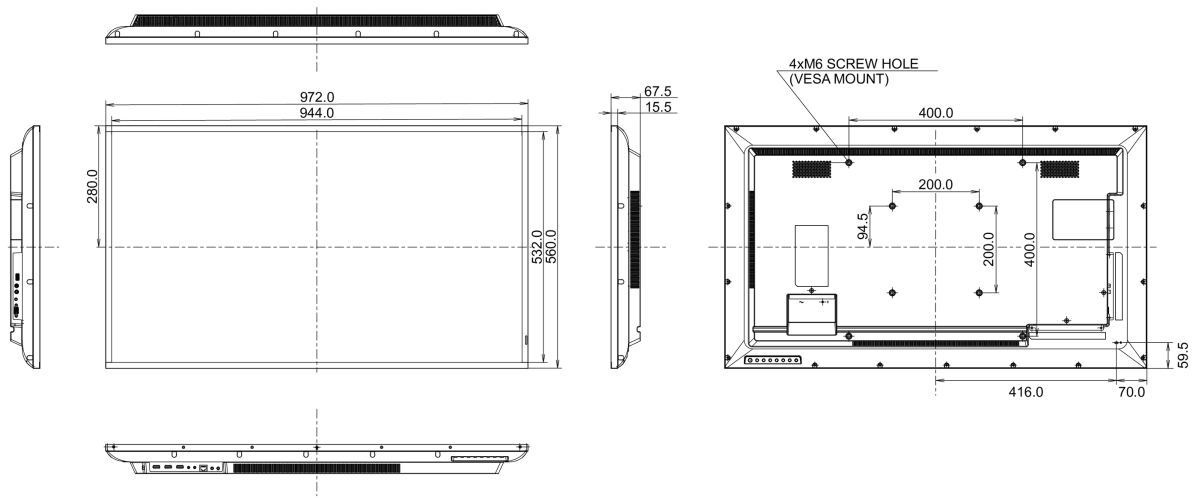

08 LEISTUNG

Vorschriften	CB, CE, TÜV-Bauart, EAC, RoHS support, ErP, WEEE, REACH
Energieeffizienzklasse (Regulation (EU) 2017/1369)	G
REACH SVHC	über 0.1% Blei enthalten

09 ABMESSUNGEN / GEWICHT

Produkt Abmessungen B x H x T	972 x 560 x 67.5mm
Verpackung Abmessungen B x H x T	1070 x 690 x 139mm
Gewicht (ohne Verpackung)	8.8kg
Gewicht (inkl Verpackung)	12.3kg
EAN code	4948570120925