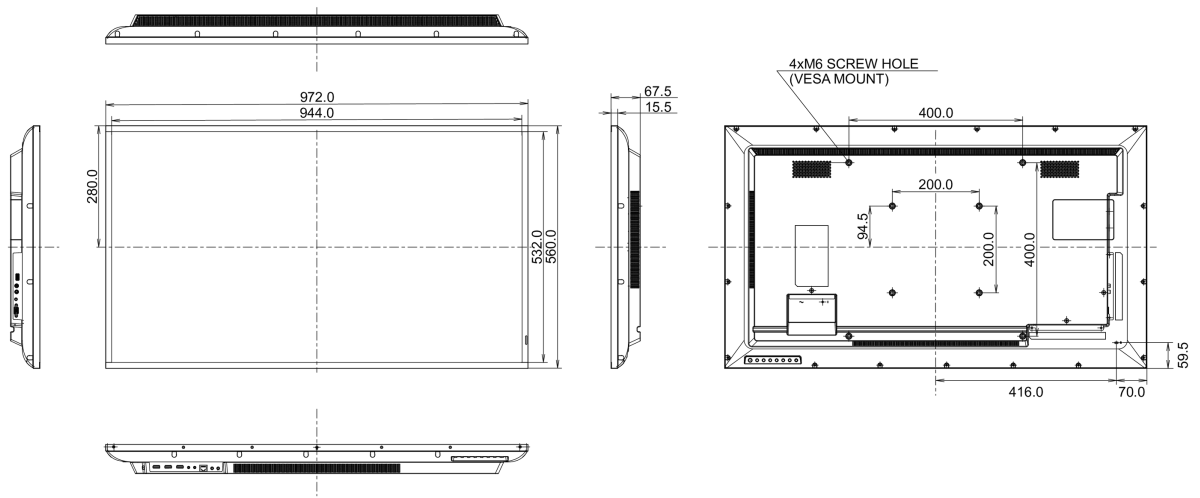

01 KIJELZŐ JELLEMZŐI

Dizájn	Vékony káva
Átló	42.5", 108cm
Panel	IPS, haze 1%
Natív felbontás	1920 x 1080 (2.1 megapixel Full HD)
Képarány	16:9
Fényerő	350 cd/m ²
Statikus kontraszt	1200:1
Válaszidő (GTG)	8ms
Látótér	horizontális/vertikális: 178°/178°, jobb/bal: 89°/89°, fel/le: 89°/89°
Szín támogatás	1.07G (8 Bits+FRC) (NTSC 72%)
Horizontális szinkronizálás	30 - 83kHz
Látható terület Sz x M	941.2 x 529.4mm, 37.1 x 20.8"
Káva szélessége (oldal, felső, alsó)	14mm, 14mm, 14mm
Pixel magasság	0.490mm
Káva színe és felülete	fekete, fényes

08 FENNTARTHATÓSÁG

Előírások	CB, CE, TÜV-Bauart, EAC, RoHS támogatás, ErP, WEEE, HATÓTÁVOLSÁG
Energiahatékonysági osztály ((EU) 2017/1369 rendelet)	G
REACH SVHC	0,1% felett: Vezet

09 MÉRETEK / SÚLY

Termék méretei Sz x H x M	972 x 560 x 67.5mm
Doboz méretei Sz x H x M	1070 x 690 x 139mm
Súly (doboz nélkül)	8.8kg
Súly (dobozzal)	12.3kg
EAN kód	4948570120925