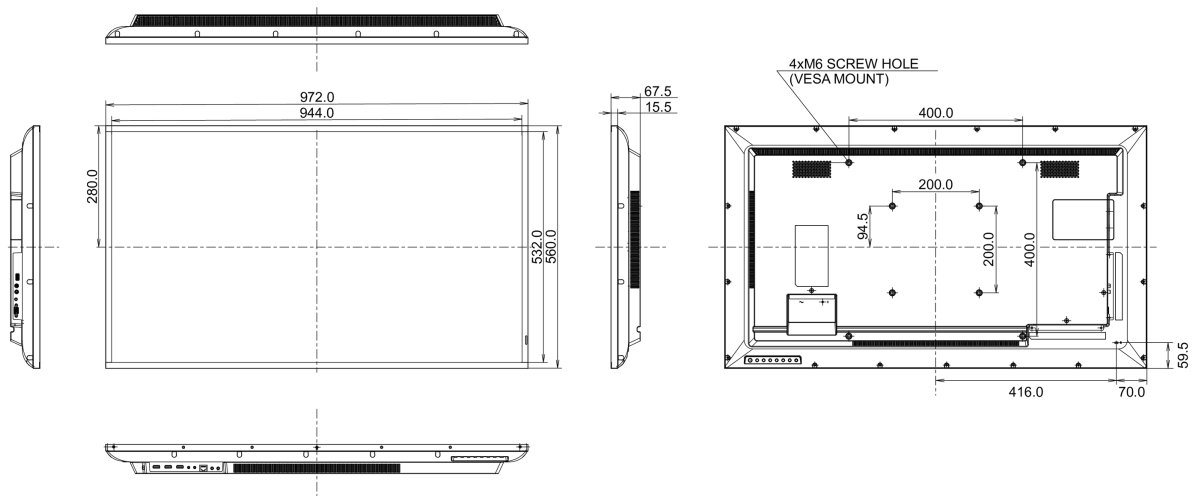

## 09 AFMETINGEN / GEWICHT

Product afmetingen B x H x D	972 x 560 x 67.5mm
Doos afmetingen B x H x D	1070 x 690 x 139mm
Gewicht (zonder doos)	8.8kg
Gewicht (inclusief doos)	12.3kg
EAN code	4948570120925