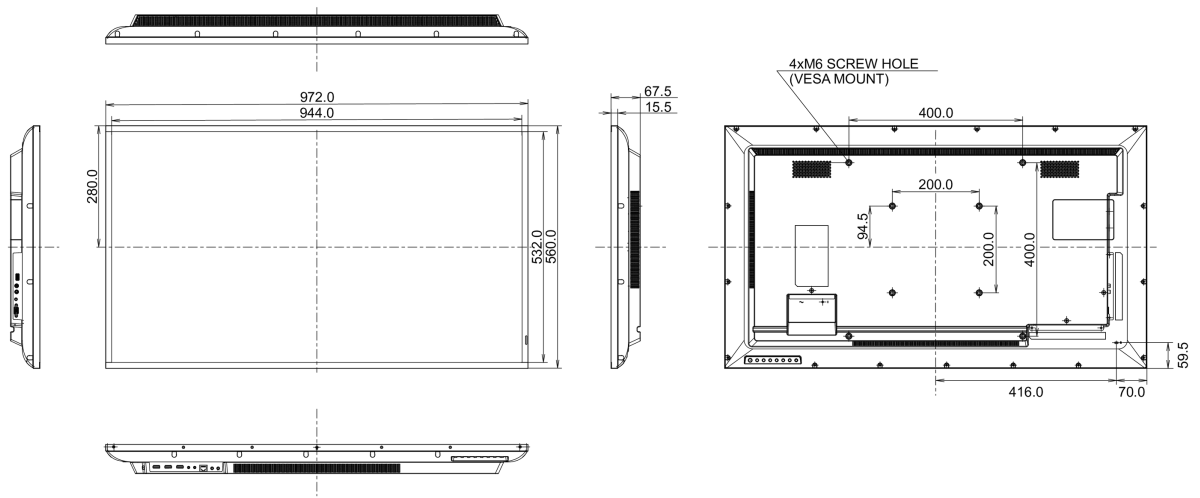

08 ODRŽIVOST

Propisi	CB, CE, TÜV-Bauart, EAC, RoHS podrška, ErP, WEEE, REACH
Klasa energetske efikasnosti (Regulation (EU) 2017/1369)	G
REACH SVHC	iznad 0.1%: Olova

09 DIMENZIJE / TEŽINA

Dimenzije proizvoda Š x V x D	972 x 560 x 67.5mm
Dimenzije kutije Š x V x D	1070 x 690 x 139mm
Težina (bez kutije)	8.8kg
Težina (sa kutijom)	12.3kg
EAN kod	4948570120925