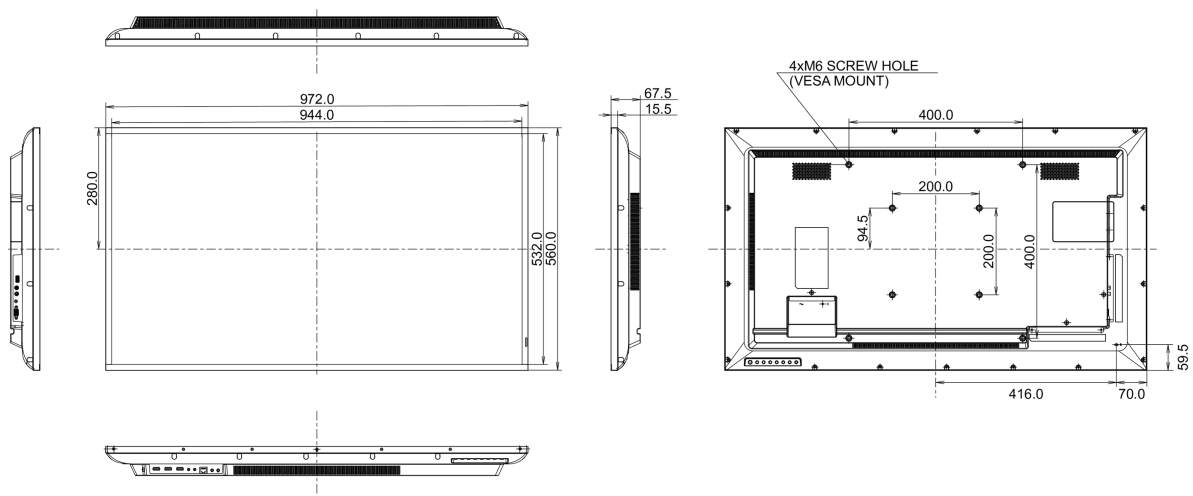

08 СТАНДАРТЫ

Сертификаты	CB, CE, TÜV-Bauart, EAC, RoHS support, ErP, WEEE, REACH
REACH SVHC	свинца, превышает 0.1%

09 РАЗМЕР / ВЕС

Размер продукта Ш x В x Г	972 x 560 x 67.5мм
Размер коробки Ш x В x Г	1070 x 690 x 139мм
Вес (без упаковки)	8.8кг
Вес (с упаковкой)	12.3кг
EAN код	4948570120925