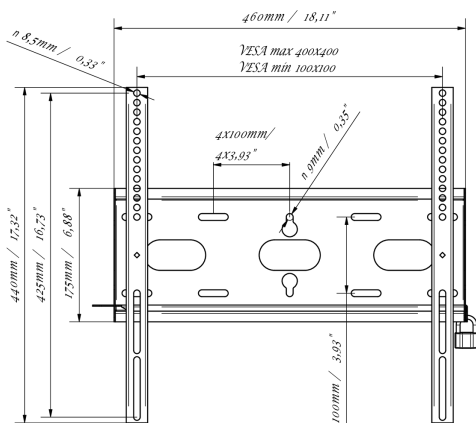

Fixation murale universelle, max 400x400mm. 125kg

Grâce à son système de fixation simple et rapide, ce support mural garantit une utilisation sûre dans des environnements tels que les écoles et autres bâtiments d'utilité publique.

01 LES SPÉCIFICATIONS

Max poids	125kg / moniteur
VESA min	100 x 100mm
VESA max	400 x 400mm

MD-WM4040

02 DIMENSIONS / POIDS

Dimensions produit L x H x P 460 x 440 x 37.5mm

Dimensions de la boîte L x H x P 205 x 505 x 38mm

Poids (sans boîte) 1.8kg

Poids (avec boîte) 2.5kg

Code EAN 5902841107281

MD-WM4040

Toutes les marques nommées sur ce site sont des marques déposées. iiyama ne pourra être tenu responsable d'éventuelles erreurs ou omissions contenues sur ce site. Tous les écrans LCD iiyama sont conformes à la norme ISO-9241-307:2008 pour ce qui concerne les défauts de pixel.