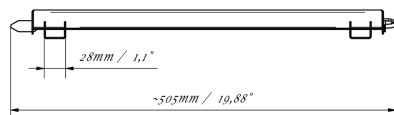

Fixation murale universelle, max 400x400mm. 125kg

Grâce à son système de fixation simple et rapide, ce support mural garantit une utilisation sûre dans des environnements tels que les écoles et autres bâtiments d'utilité publique.

01 LES SPÉCIFICATIONS

Max poids	125kg / moniteur
VESA min	100 x 100mm
VESA max	400 x 400mm

MD-WM4040

02 DIMENSIONS / POIDS

Dimensions produit L x H x P 460 x 440 x 37.5mm

Dimensions de la boîte L x H x P 205 x 505 x 38mm

Poids (sans boîte) 1.8kg

Poids (avec boîte) 2.5kg

Code EAN 5902841107281

MD-WM4040

Toutes les marques nommées sur ce site sont des marques déposées. iiyama ne pourra être tenu responsable d'éventuelles erreurs ou omissions contenues sur ce site. Tous les écrans LCD iiyama sont conformes à la norme ISO-9241-307:2008 pour ce qui concerne les défauts de pixel.