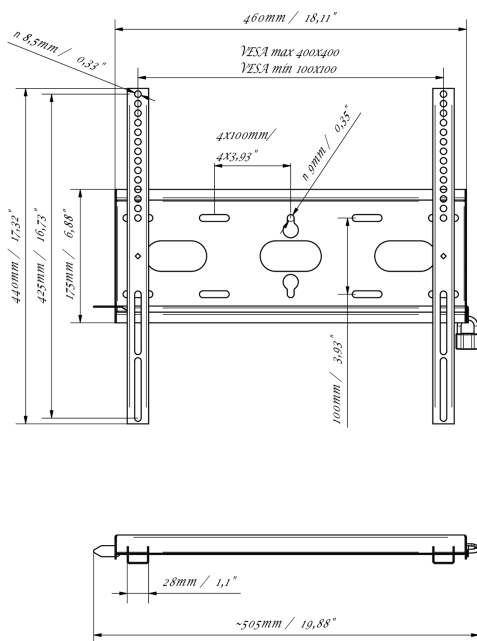

01 LES SPÉCIFICATIONS

Max poids	125kg / moniteur
VESA min	100 x 100mm
VESA max	400 x 400mm

MD-WM4040

02 DIMENSIONS / POIDS

Dimensions produit L x H x P 460 x 440 x 37.5mm

Dimensions de la boîte L x H x P 205 x 505 x 38mm

Poids (sans boîte) 1.8kg

Poids (avec boîte) 2.5kg

Code EAN 5902841107281

MD-WM4040

Toutes les marques nommées sur ce site sont des marques déposées. iiyama ne pourra être tenu responsable d'éventuelles erreurs ou omissions contenues sur ce site. Tous les écrans LCD iiyama sont conformes à la norme ISO-9241-307:2008 pour ce qui concerne les défauts de pixel.