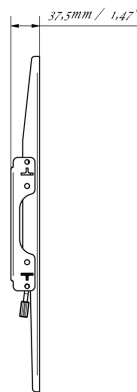

01 LES SPÉCIFICATIONS

Max poids	125kg / moniteur
VESA min	100 x 100mm
VESA max	400 x 400mm

MD-WM4040

02 DIMENSIONS / POIDS

Dimensions produit L x H x P 460 x 440 x 37.5mm

Dimensions de la boîte L x H x P 205 x 505 x 38mm

Poids (sans boîte) 1.8kg

Poids (avec boîte) 2.5kg

Code EAN 5902841107281

MD-WM4040

Toutes les marques nommées sur ce site sont des marques déposées. iiyama ne pourra être tenu responsable d'éventuelles erreurs ou omissions contenues sur ce site. Tous les écrans LCD iiyama sont conformes à la norme ISO-9241-307:2008 pour ce qui concerne les défauts de pixel.