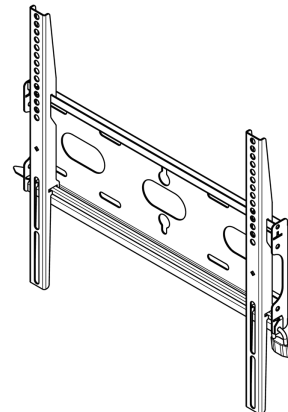

Fixation murale universelle, max 400x400mm. 125kg

Grâce à son système de fixation simple et rapide, ce support mural garantit une utilisation sûre dans des environnements tels que les écoles et autres bâtiments d'utilité publique.

01 LES SPÉCIFICATIONS

Max poids	125kg / moniteur
VESA min	100 x 100mm
VESA max	400 x 400mm

MD-WM4040

02 DIMENSIONS / POIDS

Dimensions produit L x H x P 460 x 440 x 37.5mm

Dimensions de la boîte L x H x P 205 x 505 x 38mm