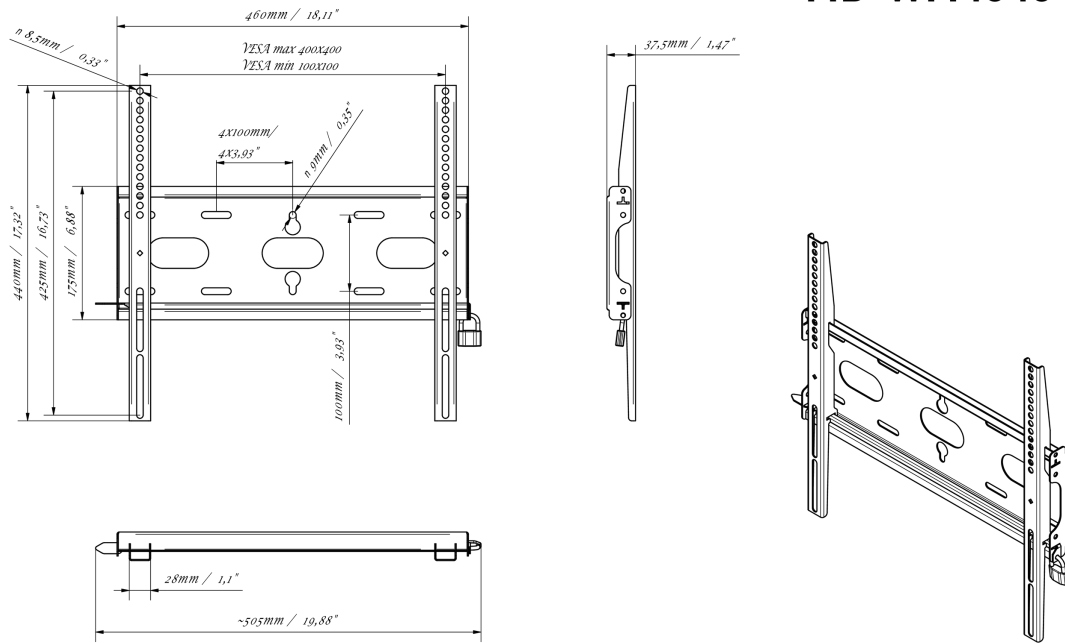

Universele wandbevestiging, tot VESA 400x400mm, max. 125kg

Met het eenvoudige en snelle bevestigingssysteem garandeert deze muurbeugel een veilig gebruik in omgevingen zoals scholen en andere openbare utiliteitsgebouwen.

01 APPARAAT

Type Muurbeugel

02 TECHNISCHE SPECIFICATIES

Max gewicht	125kg / monitor
VESA minimum	100 x 100mm
VESA maximum	400 x 400mm

MD-WM4040

03 AFMETINGEN / GEWICHT

Product afmetingen B x H x D	460 x 440 x 37.5mm
Doos afmetingen B x H x D	205 x 505 x 38mm
Gewicht (zonder doos)	1.8kg
Gewicht (inclusief doos)	2.5kg
EAN code	5902841107281