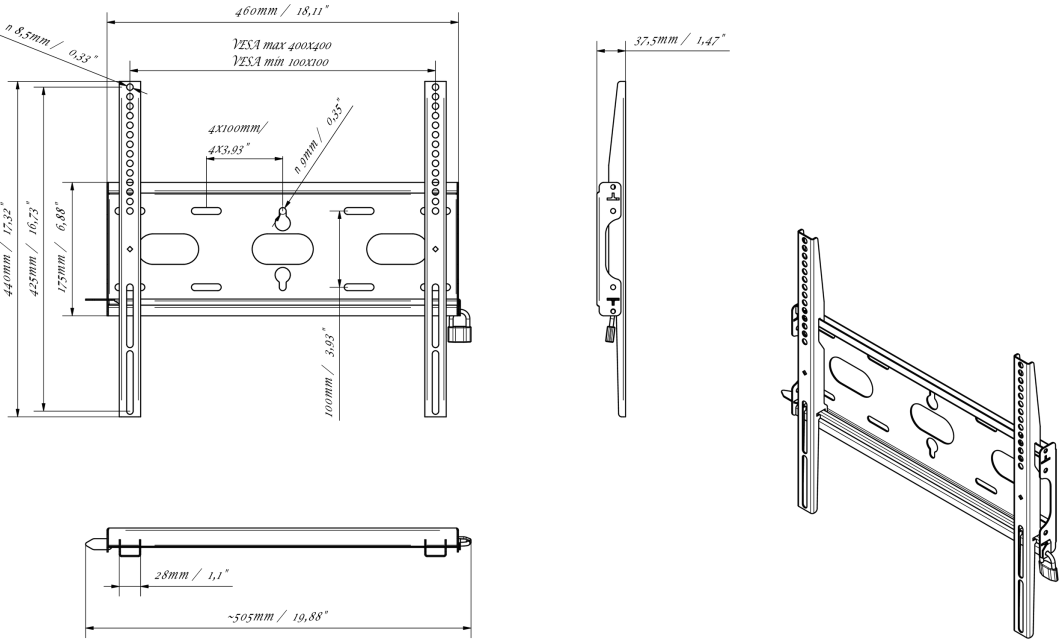

MD-WM4040

Alle handelsmerken zijn geregistreerd. Gegevens onder voorbehoud van zetfouten. Specificaties kunnen vooraf en zonder opgaaf van reden gewijzigd worden. Alle LCD-panels vallen onder ISO-9241-307:2008 inzake pixelfouten.

© IYAMA CORPORATION. ALL RIGHTS RESERVED