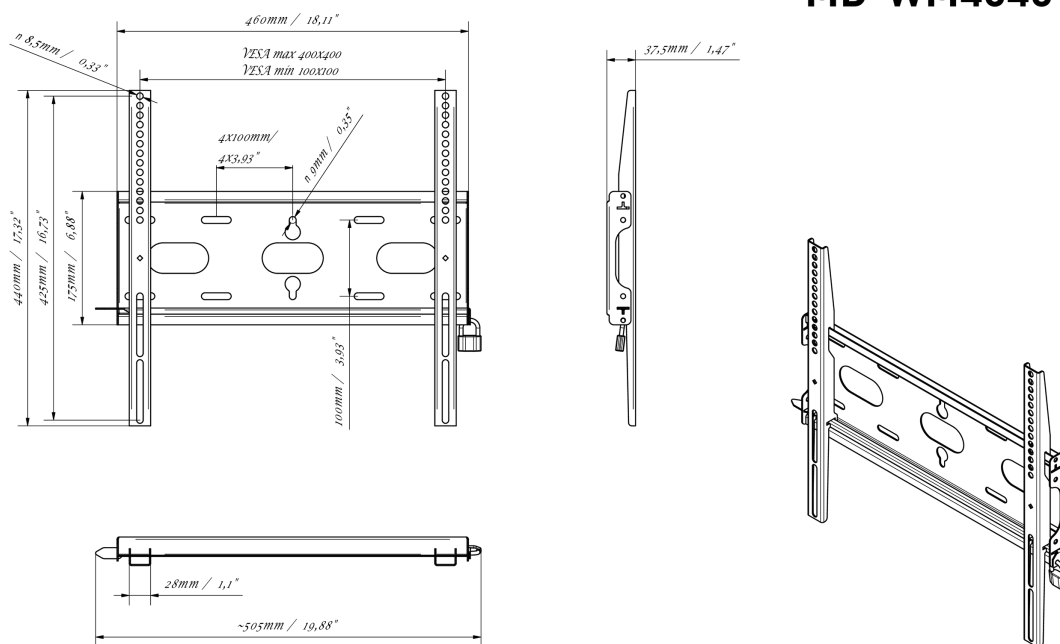

Универсальное настенное крепление, VESA до 400x400 мм, максимальный вес не более 125кг

Благодаря простой и быстрой системе фиксации, это настенное крепление гарантирует безопасное использование в таких условиях, как школы и другие общественные здания.

01 DEVICE

Type Wall Mount

02 TECHNICAL SPECIFICATION

Max weight capacity	125kg / монитор
VESA minimum	100 x 100mm
VESA maximum	400 x 400mm

MD-WM4040

03 РАЗМЕР / ВЕС

Размер продукта Ш x В x Г 460 x 440 x 37.5мм

Размер коробки Ш x В x Г 205 x 505 x 38мм

Вес (без упаковки) 1.8кг

Вес (с упаковкой) 2.5кг

ЕАН код 5902841107281

MD-WM4040

Все товарные знаки и торговые марки являются собственностью их владельцев и они защищены. Ошибки и изменения допускаются. Спецификации могут быть изменены без уведомления. Все LCD мониторы соответствуют стандарту ISO-9241-307:2008 по политике битых пикселей.