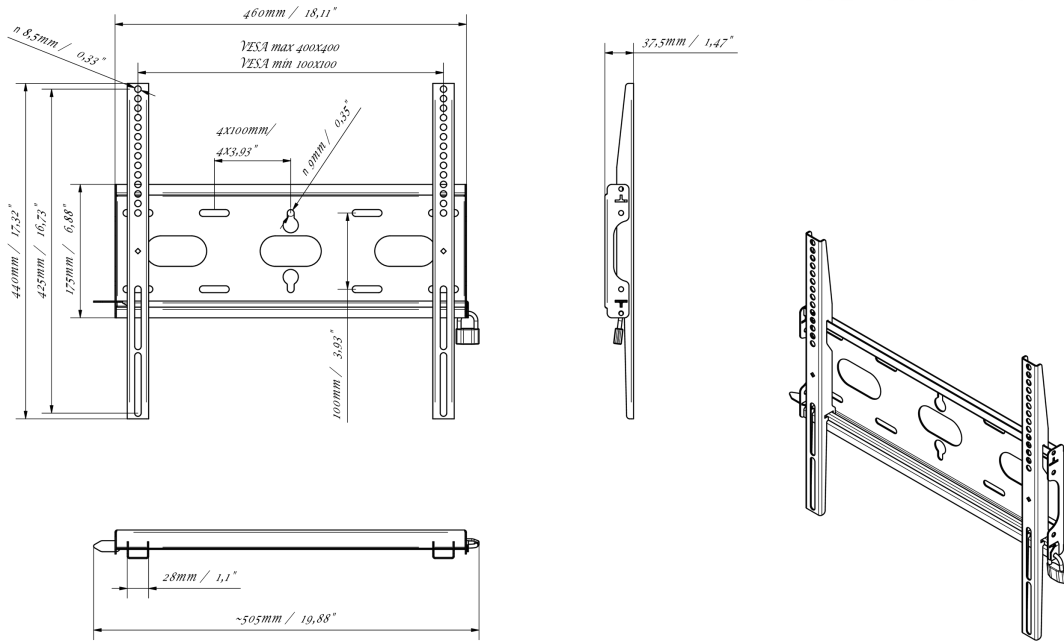

01 DEVICE

Type Wall Mount

02 SPECIFIKACE

Váha max. 125kg / monitor

VESA minimum 100 x 100mm

VESA maximum 400 x 400mm

MD-WM4040

03 ROZMĚRY / HMOTNOST

Rozměry výrobku Š x V x D 460 x 440 x 37.5mm

Rozměry balení Š x V x D 205 x 505 x 38mm

Váha (bez balení) 1.8kg

Váha (s balením) 2.5kg

EAN code 5902841107281

MD-WM4040

Všechny ochranné známky jsou registrovány a chráněny. Vyhrazené právo na změny. Veškeré ploché panely LCD splňují normu ISO-9241-307:2008 v oblasti počtu vadných pixelů.