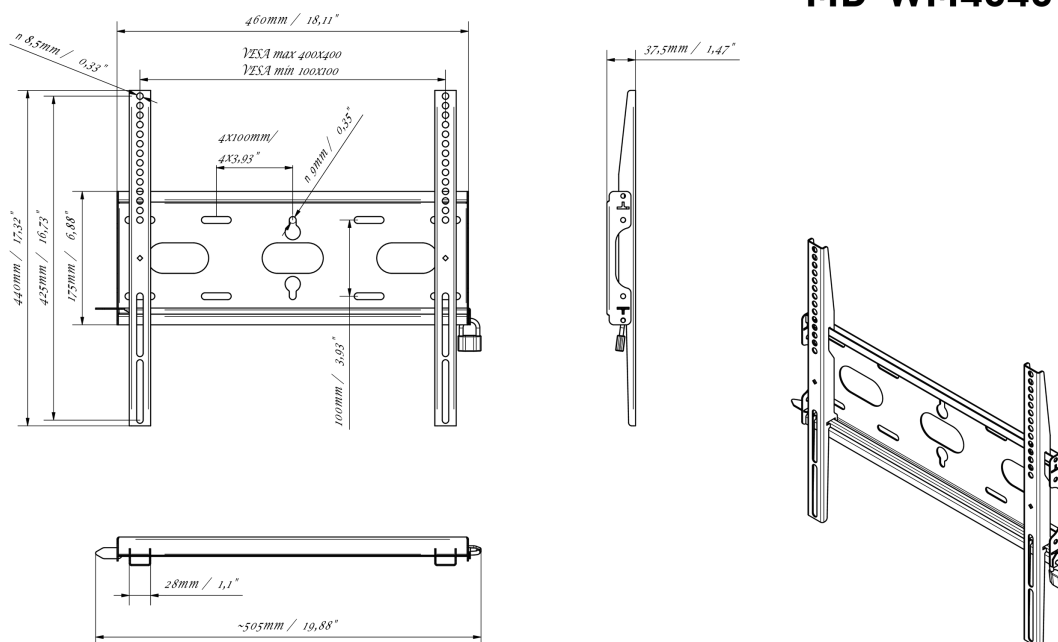

01 DEVICE

Type Wall Mount

02 SPECIFIKACE

Váha max. 125kg / monitor

VESA minimum 100 x 100mm

VESA maximum 400 x 400mm

MD-WM4040

03 ROZMĚRY / HMOTNOST

Rozměry výrobku Š x V x D 460 x 440 x 37.5mm

Rozměry balení Š x V x D 205 x 505 x 38mm

Váha (bez balení) 1.8kg

Váha (s balením) 2.5kg

EAN code 5902841107281

MD-WM4040

Všechny ochranné známky jsou registrovány a chráněny. Vyhrazené právo na změny. Veškeré ploché panely LCD splňují normu ISO-9241-307:2008 v oblasti počtu vadných pixelů.