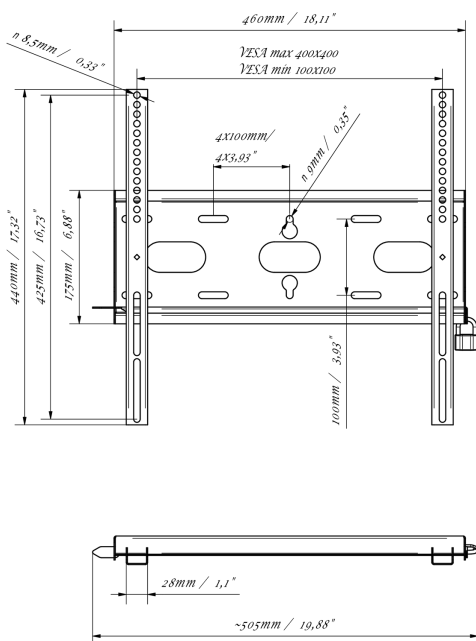

Soporte de pared universal, hasta VESA 400x400mm, máx. 125 kg

Con el sistema de fijación fácil y rápida, este soporte de pared garantiza un uso seguro en entornos como escuelas y otros edificios de servicios públicos.

01 ESPECIFICACIÓN TÉCNICA

Peso máximo	125kg / monitor
VESA minimum	100 x 100mm
VESA maximum	400 x 400mm

MD-WM4040

02 DIMENSIONES / PESO

Producto dimensiones W x H x D 460 x 440 x 37.5mm

Dimensiones de la caja (ancho x alto x fondo) 205 x 505 x 38mm

Peso (sin caja) 1.8kg

Peso (con caja) 2.5kg

Código EAN 5902841107281

MD-WM4040

All trademarks and registered trademarks acknowledged. E & O E. Specification subject to change without notice. All LCD's comply with ISO-9241-307:2008 in connection with pixel defects.