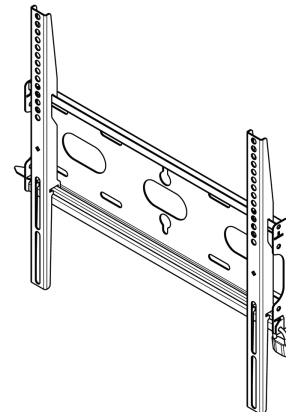

Soporte de pared universal, hasta VESA 400x400mm, máx. 125 kg

Con el sistema de fijación fácil y rápida, este soporte de pared garantiza un uso seguro en entornos como escuelas y otros edificios de servicios públicos.

01 ESPECIFICACIÓN TÉCNICA

Peso máximo	125kg / monitor
VESA minimum	100 x 100mm
VESA maximum	400 x 400mm

MD-WM4040

02 DIMENSIONES / PESO

Producto dimensiones W x H x D 460 x 440 x 37.5mm

Dimensiones de la caja (ancho x alto x fondo) 205 x 505 x 38mm

Peso (sin caja) 1.8kg

Peso (con caja) 2.5kg

Código EAN 5902841107281

MD-WM4040

All trademarks and registered trademarks acknowledged. E & O E. Specification subject to change without notice. All LCD's comply with ISO-9241-307:2008 in connection with pixel defects.