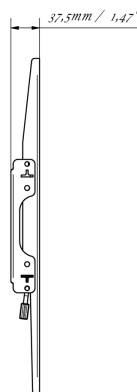

Soporte de pared universal, hasta VESA 400x400mm, máx. 125 kg

Con el sistema de fijación fácil y rápida, este soporte de pared garantiza un uso seguro en entornos como escuelas y otros edificios de servicios públicos.

01 ESPECIFICACIÓN TÉCNICA

Peso máximo	125kg / monitor
VESA minimum	100 x 100mm
VESA maximum	400 x 400mm

MD-WM4040

02 DIMENSIONES / PESO

Producto dimensiones W x H x D 460 x 440 x 37.5mm

Dimensiones de la caja (ancho x alto x fondo) 205 x 505 x 38mm

Peso (sin caja) 1.8kg

Peso (con caja) 2.5kg

Código EAN 5902841107281

MD-WM4040

All trademarks and registered trademarks acknowledged. E & O E. Specification subject to change without notice. All LCD's comply with ISO-9241-307:2008 in connection with pixel defects.