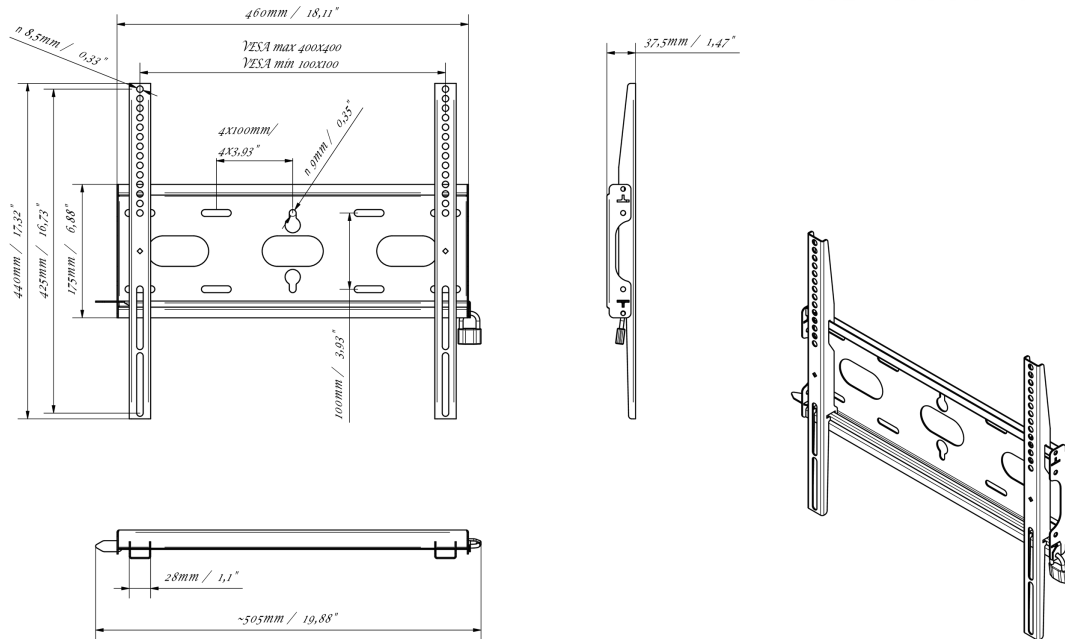

Soporte de pared universal, hasta VESA 400x400mm, máx. 125 kg

Con el sistema de fijación fácil y rápida, este soporte de pared garantiza un uso seguro en entornos como escuelas y otros edificios de servicios públicos.

01 ESPECIFICACIÓN TÉCNICA

Peso máximo	125kg / monitor
VESA minimum	100 x 100mm
VESA maximum	400 x 400mm

MD-WM4040

02 DIMENSIONES / PESO

Producto dimensiones W x H x D 460 x 440 x 37.5mm

Dimensiones de la caja (ancho x alto x fondo) 205 x 505 x 38mm

Peso (sin caja) 1.8kg

Peso (con caja) 2.5kg

Código EAN 5902841107281

MD-WM4040

All trademarks and registered trademarks acknowledged. E & O E. Specification subject to change without notice. All LCD's comply with ISO-9241-307:2008 in connection with pixel defects.