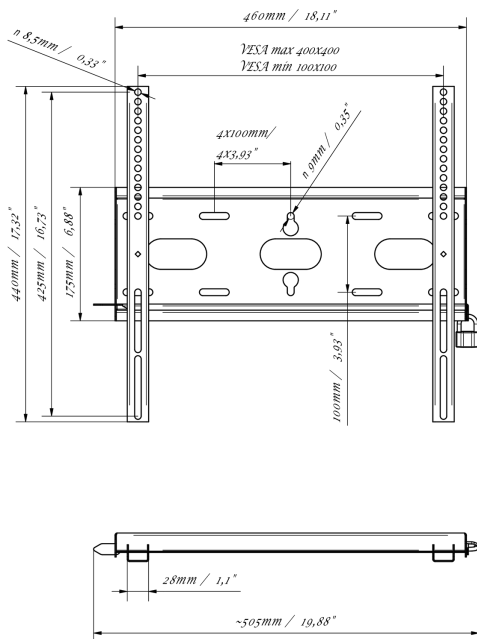

#### 01 LES SPÉCIFICATIONS

Max poids	125kg / moniteur
VESA min	100 x 100mm
VESA max	400 x 400mm

## 02 DIMENSIONS / POIDS

Dimensions produit L x H x P 460 x 440 x 37.5mm

Dimensions de la boîte L x H x P 205 x 505 x 38mm

Poids (sans boîte) 1.8kg

Poids (avec boîte) 2.5kg

Code EAN 5902841107281