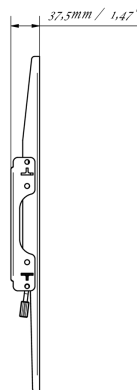

#### 01 LES SPÉCIFICATIONS

Max poids	125kg / moniteur
VESA min	100 x 100mm
VESA max	400 x 400mm

## 02 DIMENSIONS / POIDS

Dimensions produit L x H x P 460 x 440 x 37.5mm

Dimensions de la boîte L x H x P 205 x 505 x 38mm

Poids (sans boîte) 1.8kg

Poids (avec boîte) 2.5kg

Code EAN 5902841107281