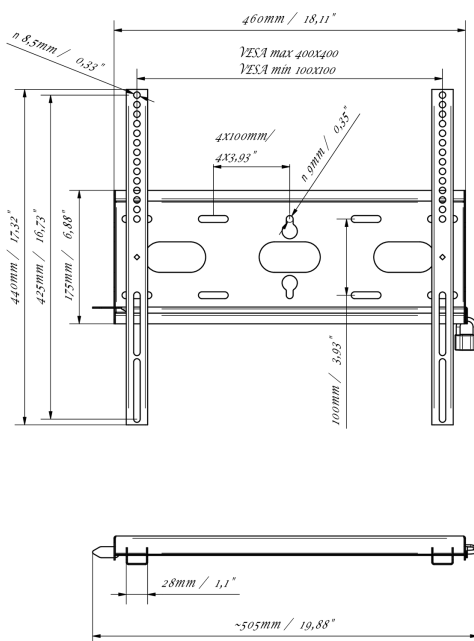

### Fixation murale universelle, max 400x400mm. 125kg

Grâce à son système de fixation simple et rapide, ce support mural garantit une utilisation sûre dans des environnements tels que les écoles et autres bâtiments d'utilité publique.

#### 01 LES SPÉCIFICATIONS

Max poids	125kg / moniteur
VESA min	100 x 100mm
VESA max	400 x 400mm

## 02 DIMENSIONS / POIDS

Dimensions produit L x H x P 460 x 440 x 37.5mm

Dimensions de la boîte L x H x P 205 x 505 x 38mm

Poids (sans boîte) 1.8kg

Poids (avec boîte) 2.5kg

Code EAN 5902841107281