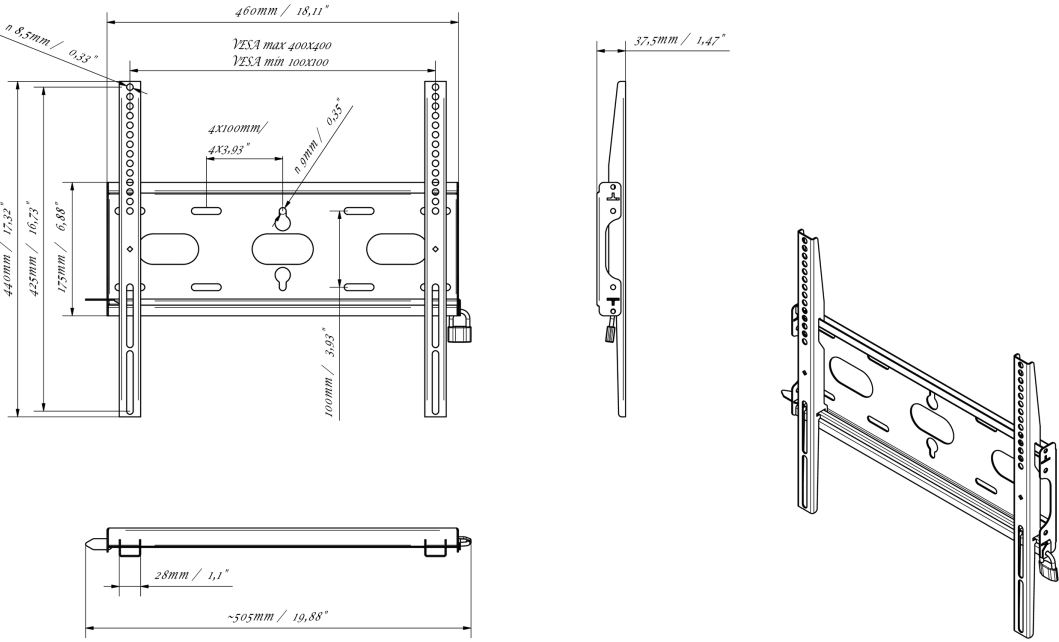

MD-WM4040

All trademarks and registered trademarks acknowledged. E & O E. Specification subject to change without notice. All LCD's comply with ISO-9241-307:2008 in connection with pixel defects.

© IYAMA CORPORATION. ALL RIGHTS RESERVED