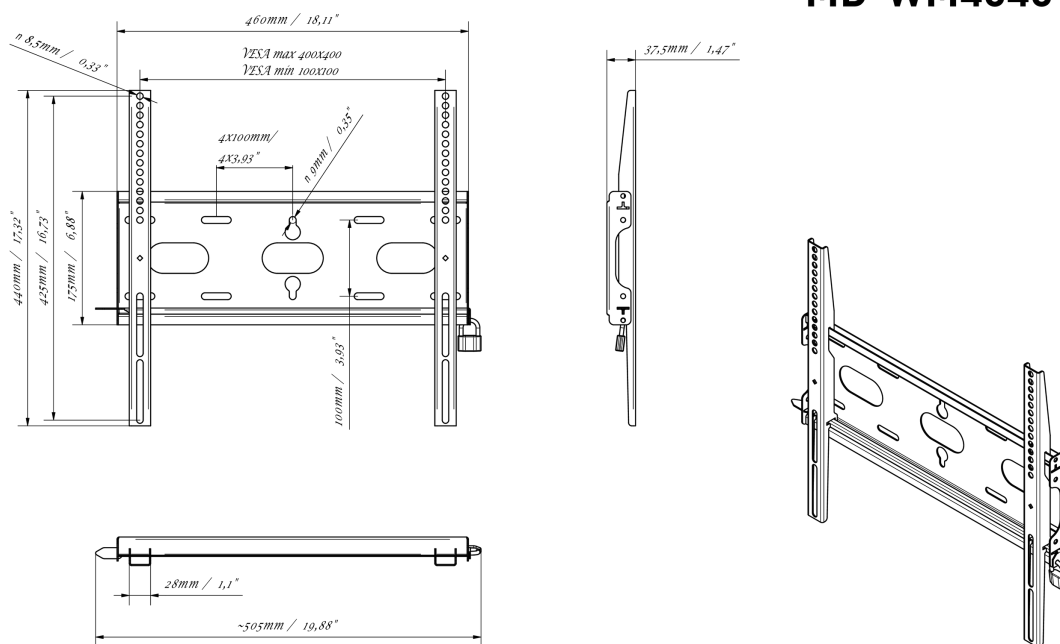

## Univerzális fali tartó, VESA 400x400mm-ig, max. 125 kg

Az egyszerű és gyors rögzítési rendszerrel ez a fali tartó garantálja a biztonságos használatot olyan környezetben, mint az iskolák és más közüzemi épületek.

### 01 ESZKÖZ

Típus

Wall Mount

### 02 TECHNIKAI PARAMÉTEREK

Maximális teherbírás	125kg / monitor
VESA minimum	100 x 100mm
VESA maximum	400 x 400mm

## 03 MÉRETEK / SÚLY

Termék méretei Sz x H x M 460 x 440 x 37.5mm

Doboz mértéi Sz x H x M 205 x 505 x 38mm

Súly (doboz nélkül) 1.8kg

Súly (dobozzal) 2.5kg

EAN kód 5902841107281