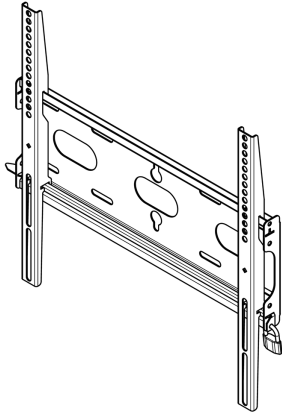

Montaggio a parete universale fino a VESA 400x400 mm, peso massimo fino a 125 kg

Grazie al sistema di fissaggio facile e rapido, questo supporto a parete garantisce un utilizzo sicuro in ambienti come scuole e altri edifici di pubblica utilità.

01 DEVICE

Type

Montaggio da parete

02 SPECIFICHE TECNICHE

Peso massimo 125kg / monitor

VESA minimo 100 x 100mm

VESA massimo 400 x 400mm

MD-WM4040

03 DIMENSIONI / PESO

Prodotti dimensioni L x H x P 460 x 440 x 37.5mm

Box dimensioni L x H x P 205 x 505 x 38mm

Peso (netto) 1.8kg

Peso (lordo) 2.5kg

EAN code 5902841107281

MD-WM4040

Tutti i marchi e i marchi registrati citati. E & O E. Specifiche soggette a modifiche senza preavviso. Tutti i display LCD è conforme alla norma ISO-9241-307:2008 in connessione con difetti dei pixel.