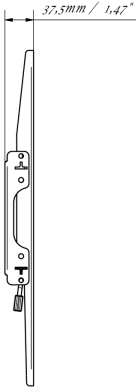

01 DEVICE

Type

Montaggio da parete

02 SPECIFICHE TECNICHE

Peso massimo 125kg / monitor

VESA minimo 100 x 100mm

VESA massimo 400 x 400mm

MD-WM4040

03 DIMENSIONI / PESO

Prodotti dimensioni L x H x P 460 x 440 x 37.5mm

Box dimensioni L x H x P 205 x 505 x 38mm

Peso (netto) 1.8kg

Peso (lordo) 2.5kg

EAN code 5902841107281

MD-WM4040

Tutti i marchi e i marchi registrati citati. E & O E. Specifiche soggette a modifiche senza preavviso. Tutti i display LCD è conforme alla norma ISO-9241-307:2008 in connessione con difetti dei pixel.