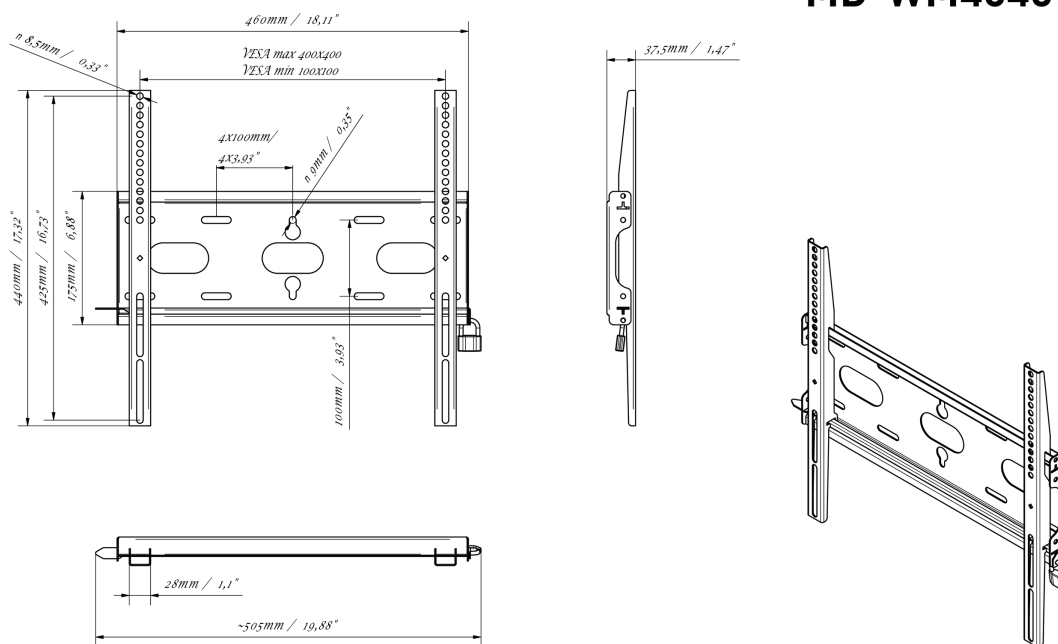

Montaggio a parete universale fino a VESA 400x400 mm, peso massimo fino a 125 kg

Grazie al sistema di fissaggio facile e rapido, questo supporto a parete garantisce un utilizzo sicuro in ambienti come scuole e altri edifici di pubblica utilità.

01 DEVICE

Type

Montaggio da parete

02 SPECIFICHE TECNICHE

Peso massimo 125kg / monitor

VESA minimo 100 x 100mm

VESA massimo 400 x 400mm

MD-WM4040

03 DIMENSIONI / PESO

Prodotti dimensioni L x H x P 460 x 440 x 37.5mm

Box dimensioni L x H x P 205 x 505 x 38mm

Peso (netto) 1.8kg

Peso (lordo) 2.5kg

EAN code 5902841107281

MD-WM4040

Tutti i marchi e i marchi registrati citati. E & O E. Specifiche soggette a modifiche senza preavviso. Tutti i display LCD è conforme alla norma ISO-9241-307:2008 in connessione con difetti dei pixel.