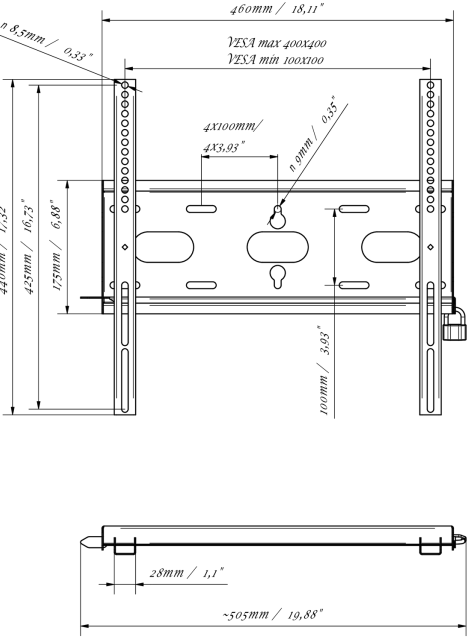

Montaggio a parete universale fino a VESA 400x400 mm, peso massimo fino a 125 kg

Grazie al sistema di fissaggio facile e rapido, questo supporto a parete garantisce un utilizzo sicuro in ambienti come scuole e altri edifici di pubblica utilità.

01 DEVICE

Type

Montaggio da parete

02 SPECIFICHE TECNICHE

Peso massimo 125kg / monitor

VESA minimo 100 x 100mm

VESA massimo 400 x 400mm

MD-WM4040

03 DIMENSIONI / PESO

Prodotti dimensioni L x H x P 460 x 440 x 37.5mm

Box dimensioni L x H x P 205 x 505 x 38mm

Peso (netto) 1.8kg

Peso (lordo) 2.5kg

EAN code 5902841107281

MD-WM4040

Tutti i marchi e i marchi registrati citati. E & O E. Specifiche soggette a modifiche senza preavviso. Tutti i display LCD è conforme alla norma ISO-9241-307:2008 in connessione con difetti dei pixel.