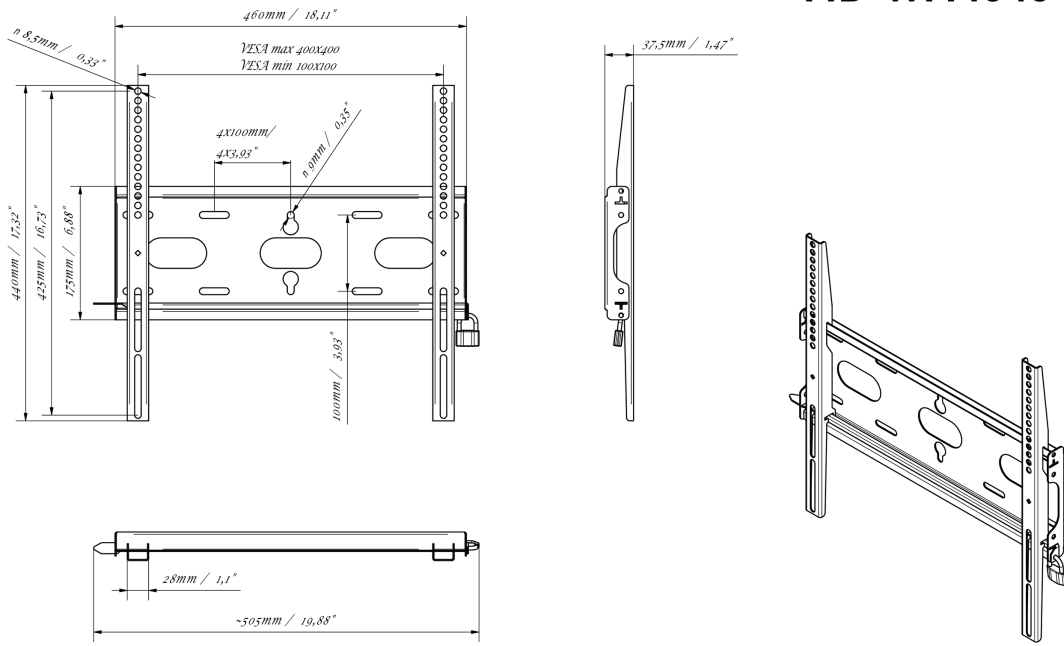

MD-WM4040

Wszystkie znaki towarowe zastrzeżone. Pomyłki i wprowadzanie zmian zastrzeżone. Specyfikacje produktów mogą ulec zmianie bez wcześniejszego zawiadomienia. Wszystkie monitory LCD iiyama są zgodne z normą ISO-9241-307:2008 określającą liczbę i rodzaj defektów matrycy.

© IIYAMA CORPORATION. ALL RIGHTS RESERVED