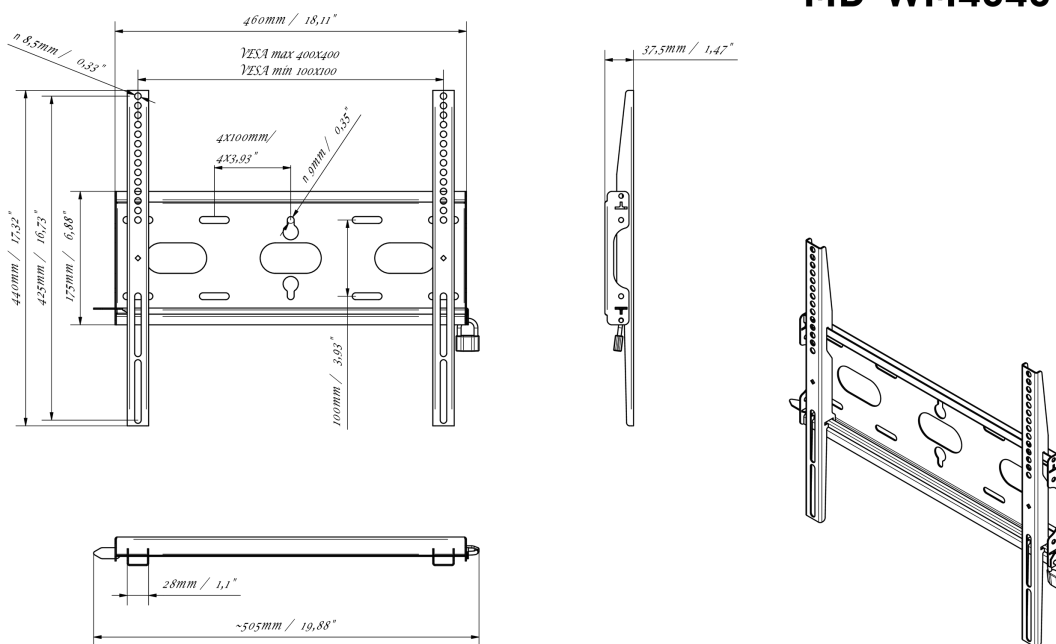

Uniwersalny uchwyt ścienny, do VESA 400x400 mm, maksymalne obciążenie do 125 kg

Dzięki łatwemu i szybkiemu systemowi mocowania, ten uchwyt ścienny gwarantuje bezpieczne użytkowanie, dlatego idealnie sprawdzi się w szkołach i innych budynkach użyteczności publicznej.

01 URZĄDZENIE

Typ

Uchwyt ścienny

02 SPECYFIKACJA

Waga max.

125kg / monitor

VESA min.

100 x 100mm

VESA max.

400 x 400mm

MD-WM4040

03 WYMIARY / WAGA

Wymiary produktu szer. x wys. x gł. 460 x 440 x 37.5mm

Wymiary pudła szer. x wys. x gł. 205 x 505 x 38mm

Waga (bez pudła) 1.8kg

Waga (z pudłem) 2.5kg