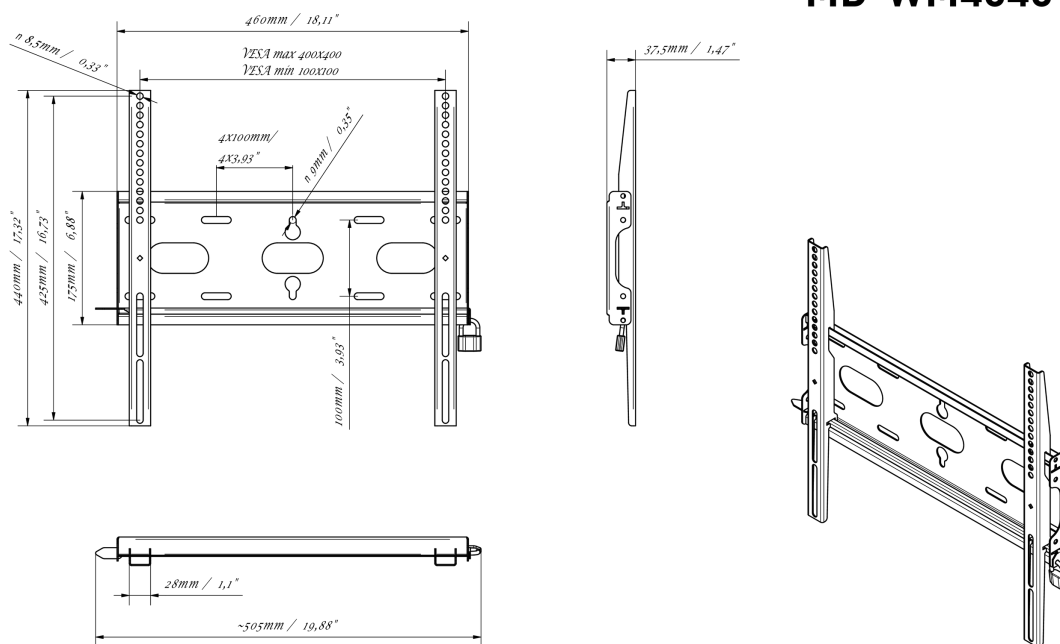

Универсальное настенное крепление, VESA до 400x400 мм, максимальный вес не более 125кг

Благодаря простой и быстрой системе фиксации, это настенное крепление гарантирует безопасное использование в таких условиях, как школы и другие общественные здания.

01 УСТРОЙСТВО

Type Wall Mount

02 ТЕХНИЧЕСКИЕ ХАРАКТЕРИСТИКИ

Max weight capacity 125kg / монитор

VESA minimum 100 x 100mm

VESA maximum 400 x 400mm

MD-WM4040

03 РАЗМЕР / ВЕС

Размер продукта Ш x В x Г 460 x 440 x 37.5 мм

Размер коробки Ш x В x Г 205 x 505 x 38 мм

Вес (без упаковки) 1.8 кг

Вес (с упаковкой) 2.5 кг

ЕАН код 5902841107281

MD-WM4040

Все товарные знаки и торговые марки являются собственностью их владельцев и они защищены. Ошибки и изменения допускаются. Спецификации могут быть изменены без уведомления. Все LCD мониторы соответствуют стандарту ISO-9241-307:2008 по политике битых пикселей.