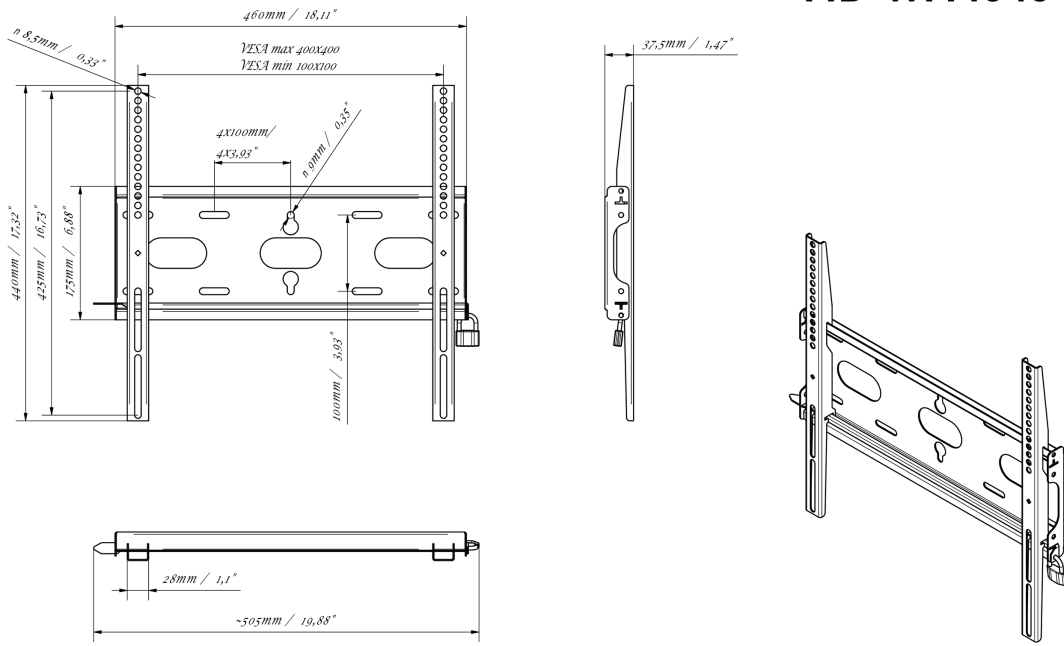

Универсальное настенное крепление, VESA до 400x400 мм, максимальный вес не более 125кг

Благодаря простой и быстрой системе фиксации, это настенное крепление гарантирует безопасное использование в таких условиях, как школы и другие общественные здания.

01 УСТРОЙСТВО

Type Wall Mount

02 ТЕХНИЧЕСКИЕ ХАРАКТЕРИСТИКИ

Max weight capacity 125kg / монитор

VESA minimum 100 x 100mm

VESA maximum 400 x 400mm

MD-WM4040

03 РАЗМЕР / ВЕС

Размер продукта Ш x В x Г 460 x 440 x 37.5 мм

Размер коробки Ш x В x Г 205 x 505 x 38 мм

Вес (без упаковки) 1.8 кг

Вес (с упаковкой) 2.5 кг

ЕАН код 5902841107281

MD-WM4040

Все товарные знаки и торговые марки являются собственностью их владельцев и они защищены. Ошибки и изменения допускаются. Спецификации могут быть изменены без уведомления. Все LCD мониторы соответствуют стандарту ISO-9241-307:2008 по политике битых пикселей.