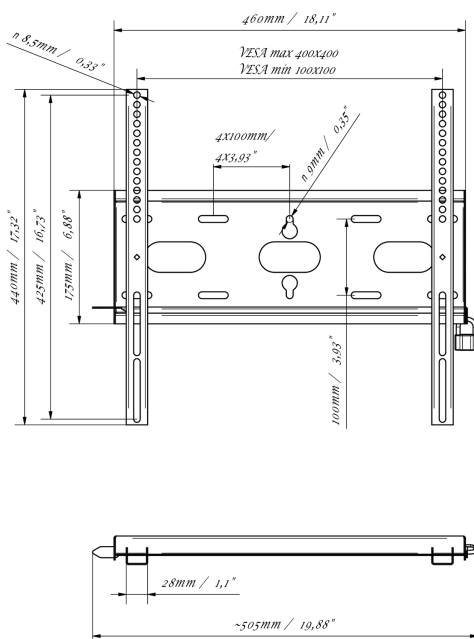

Univerzalni nosač za zid, max. 400x400mm, do 125kg

Zahvaljujući lakom i brzom sistemu montaže, ovaj zidni nosač garantuje bezbednu upotrebu, zbog čega je idealan za škole i druge javne zgrade.

01 TEHNIČKA SPECIFIKACIJA

Maksimalna težina	125kg / monitor
VESA minimum	100 x 100mm
VESA maksimum	400 x 400mm

MD-WM4040

02 DIMENZIJE / TEŽINA

Dimenzije proizvoda Š x V x D 460 x 440 x 37.5mm

Dimenzije kutije Š x V x D 205 x 505 x 38mm

Težina (bez kutije) 1.8kg

Težina (sa kutijom) 2.5kg

EAN kod 5902841107281

MD-WM4040

All trademarks and registered trademarks acknowledged. E & O E. Specification subject to change without notice. All LCD's comply with ISO-9241-307:2008 in connection with pixel defects.