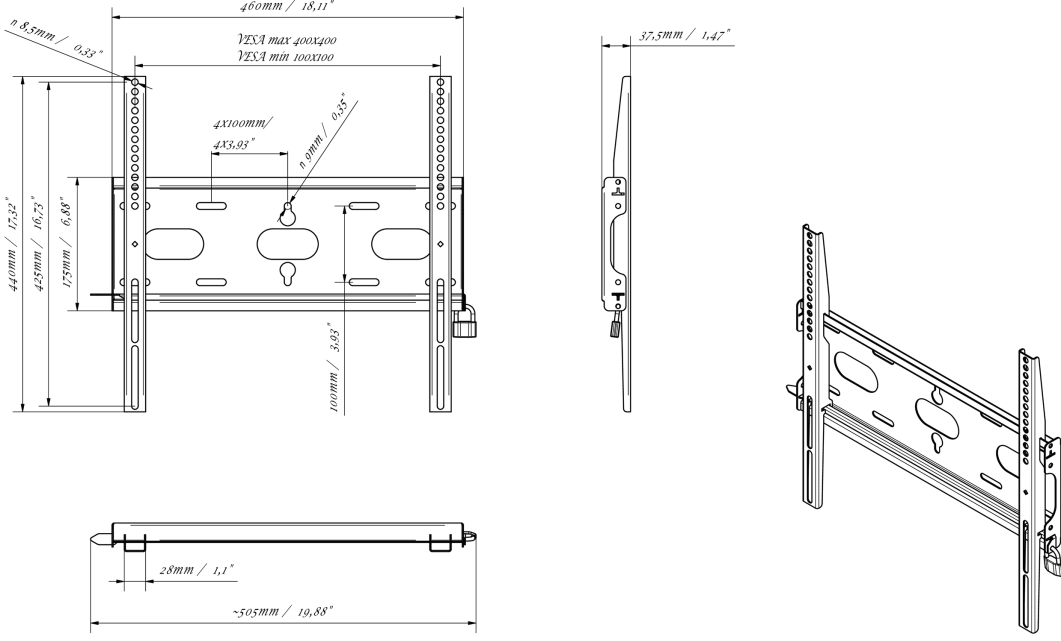

Evrensel duvar montajı, maks. 400x400mm. 125kg

With the easy and quick fixation system, this wall mount guarantees safe usage in environments like schools and other public utility buildings.

01 TEKNİK ÖZELLİK

Maksimum ağırlık kapasitesi	125kg / monitör
VESA minimum	100 x 100mm
VESA maksimum	400 x 400mm

MD-WM4040

02 ÖLÇÜLER / AĞIRLIK

Ürün boyutları G x Y x D	460 x 440 x 37.5mm
Kutu boyutları G x Y x D	205 x 505 x 38mm
Ağırlık (kutu hariç)	1.8kg
Ağırlık (kutu ile birlikte)	2.5kg
EAN kodu	5902841107281