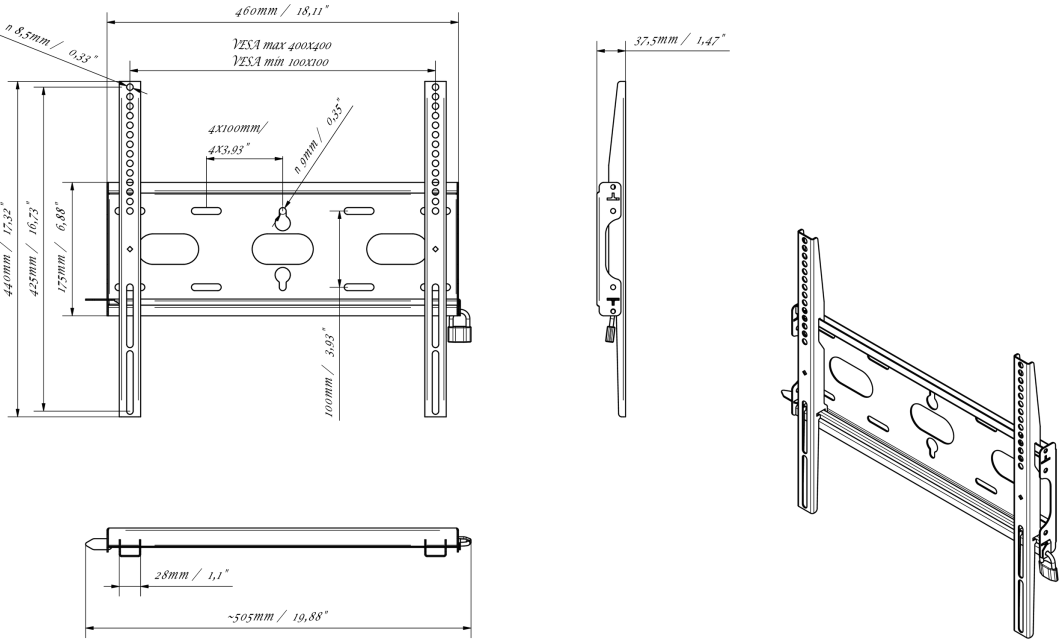

MD-WM4040

All trademarks and registered trademarks acknowledged. E & O E. Specification subject to change without notice. All LCD's comply with ISO-9241-307:2008 in connection with pixel defects.

© IIYAMA CORPORATION. ALL RIGHTS RESERVED