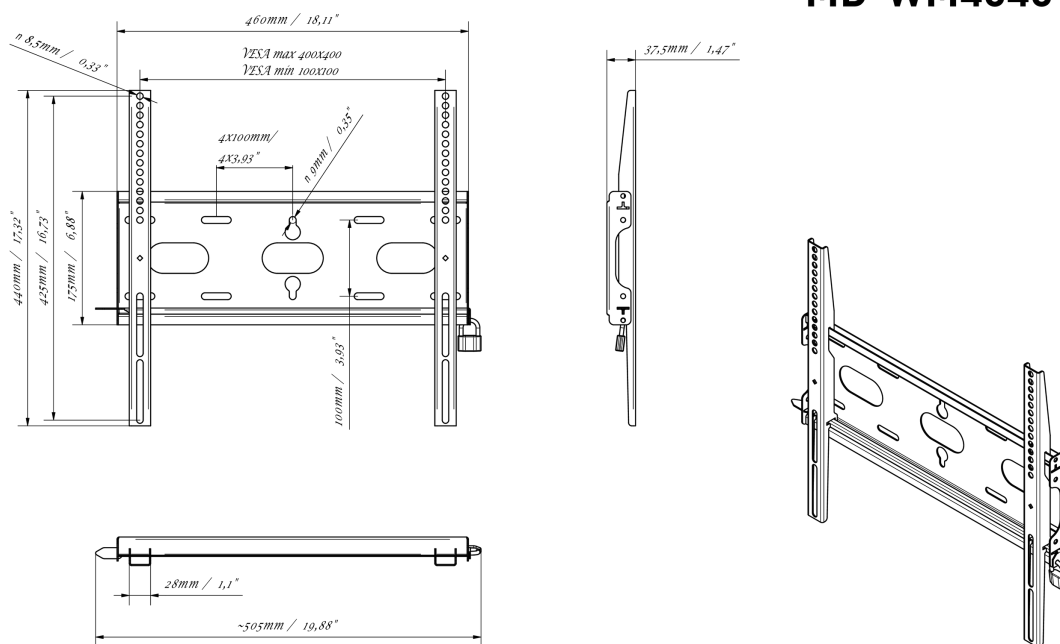

Универсальное настенное крепление, VESA до 400x400 мм, максимальный вес не более 125кг

Благодаря простой и быстрой системе фиксации, это настенное крепление гарантирует безопасное использование в таких условиях, как школы и другие общественные здания.

01 DEVICE

Type Wall Mount

02 TECHNICAL SPECIFICATION

Max weight capacity	125kg / монитор
VESA minimum	100 x 100mm
VESA maximum	400 x 400mm

MD-WM4040

03 РАЗМЕР / ВЕС

Размер продукта Ш x В x Г	460 x 440 x 37.5мм
Размер коробки Ш x В x Г	205 x 505 x 38мм
Вес (без упаковки)	1.8кг
Вес (с упаковкой)	2.5кг
ЕАН код	5902841107281