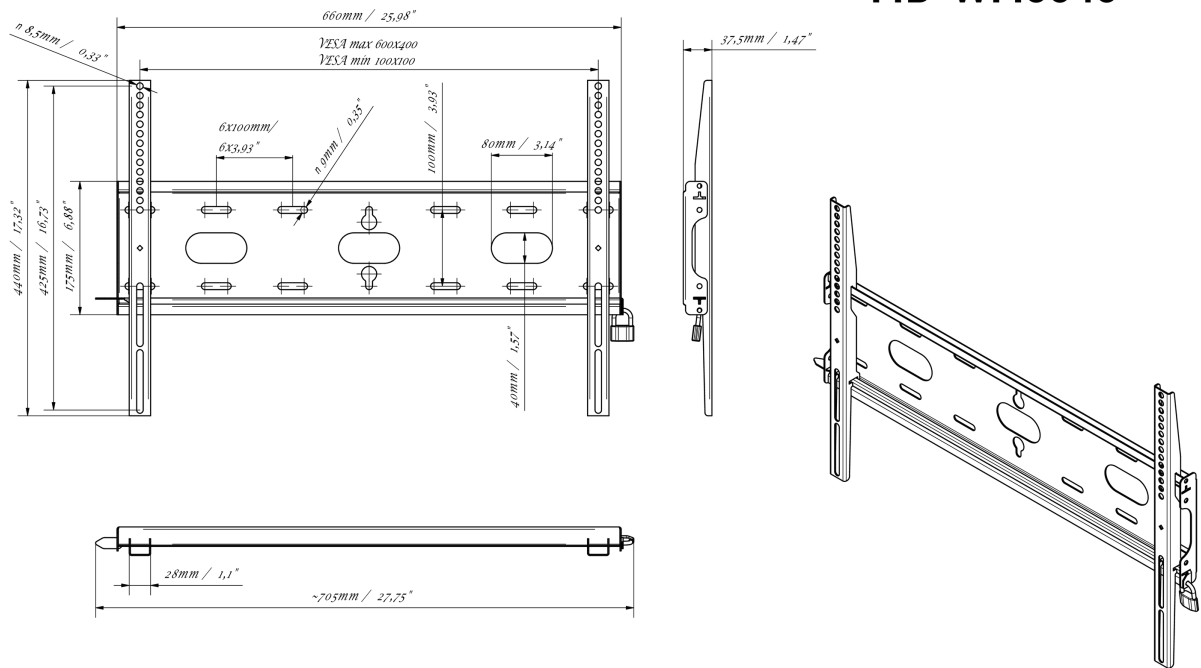

Fixation murale universelle, max 600x400mm, 125kg

Grâce à son système de fixation simple et rapide, ce support mural garantit une utilisation sûre dans des environnements tels que les écoles et autres bâtiments d'utilité publique.

01 LES SPÉCIFICATIONS

Max poids	125kg / moniteur
VESA min	100 x 100mm
VESA max	600 x 400mm

MD-WM6040

02 DIMENSIONS / POIDS

Dimensions produit L x H x P 660 x 440 x 37.5mm

Dimensions de la boîte L x H x P 690 x 220 x 40mm

Poids (sans boîte) 2.3kg

Poids (avec boîte) 3kg

Code EAN 5902841107106

Toutes les marques nommées sur ce site sont des marques déposées. iiyama ne pourra être tenu responsable d'éventuelles erreurs ou omissions contenues sur ce site. Tous les écrans LCD iiyama sont conformes à la norme ISO-9241-307:2008 pour ce qui concerne les défauts de pixel.