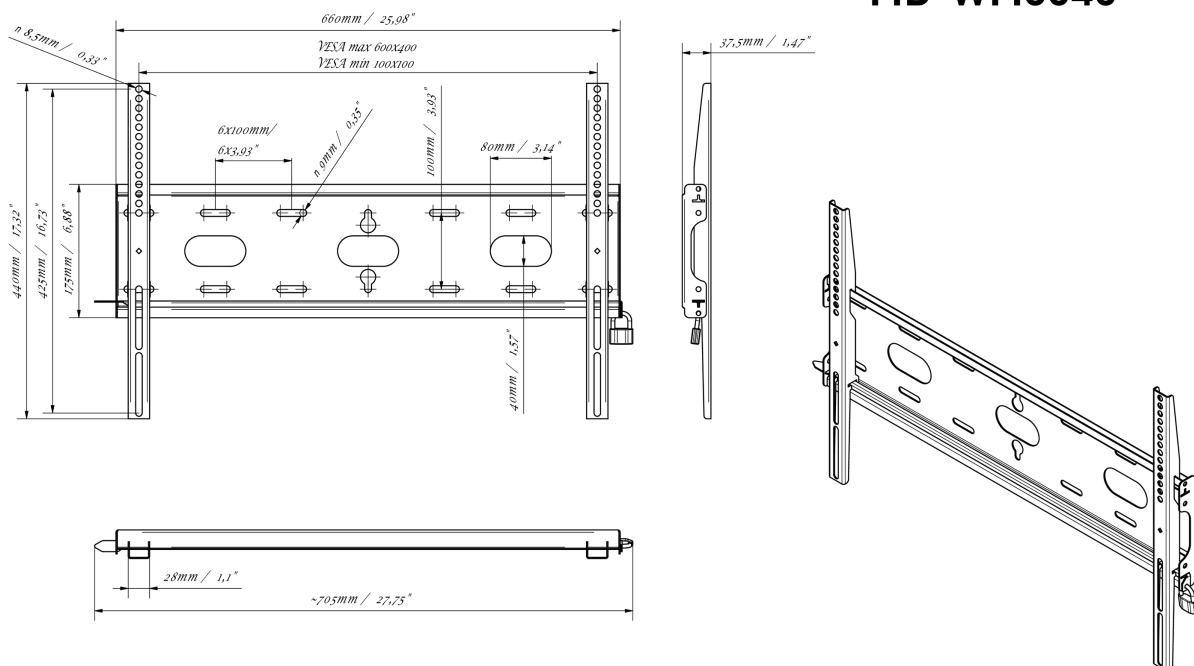

Fixation murale universelle, max 600x400mm, 125kg

Grâce à son système de fixation simple et rapide, ce support mural garantit une utilisation sûre dans des environnements tels que les écoles et autres bâtiments d'utilité publique.

01 LES SPÉCIFICATIONS

Max poids	125kg / moniteur
VESA min	100 x 100mm
VESA max	600 x 400mm

MD-WM6040

02 DIMENSIONS / POIDS

Dimensions produit L x H x P 660 x 440 x 37.5mm

Dimensions de la boîte L x H x P 690 x 220 x 40mm

Poids (sans boîte) 2.3kg

Poids (avec boîte) 3kg

Code EAN 5902841107106

Toutes les marques nommées sur ce site sont des marques déposées. iiyama ne pourra être tenu responsable d'éventuelles erreurs ou omissions contenues sur ce site. Tous les écrans LCD iiyama sont conformes à la norme ISO-9241-307:2008 pour ce qui concerne les défauts de pixel.