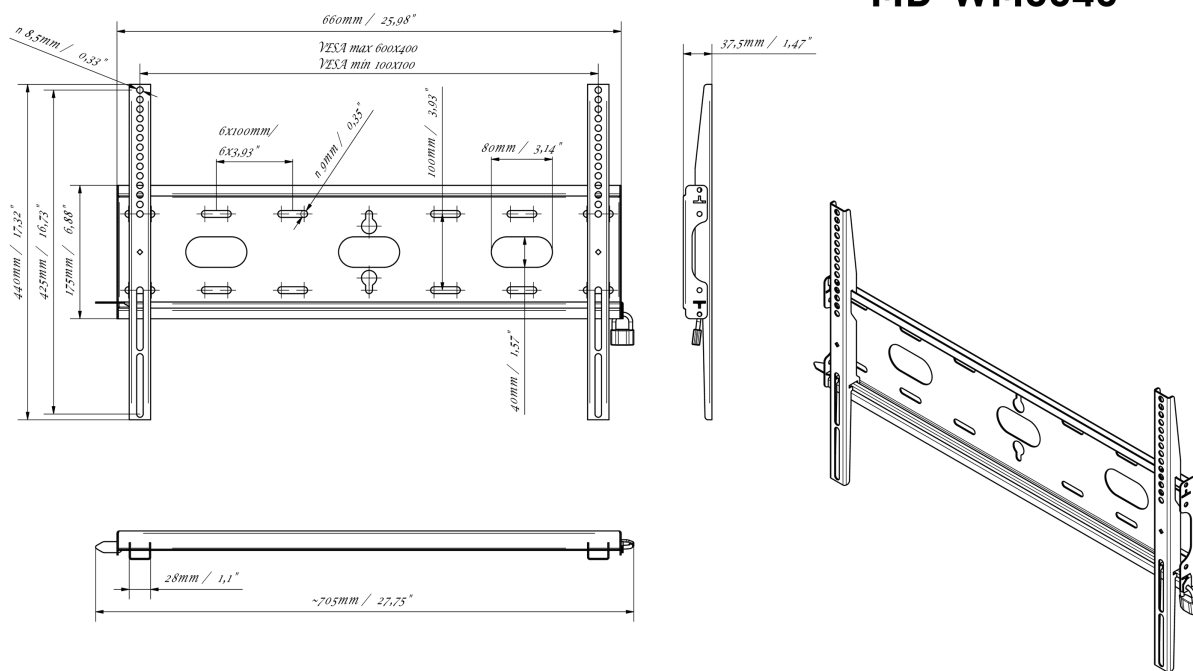

## Универсальное настенное крепление, VESA до 600x400 мм, максимальный вес не более 125кг

Благодаря простой и быстрой системе фиксации, это настенное крепление гарантирует безопасное использование в таких условиях, как школы и другие общественные здания.

### 01 DEVICE

Type Wall Mount

### 02 TECHNICAL SPECIFICATION

Max weight capacity 125kg / монитор

VESA minimum 100 x 100mm

VESA maximum 600 x 400mm

## 03 РАЗМЕР / ВЕС

Размер продукта Ш x В x Г 660 x 440 x 37.5 мм

Размер коробки Ш x В x Г 690 x 220 x 40 мм

Вес (без упаковки) 2.3 кг

Вес (с упаковкой) 3 кг

EAN код 5902841107106