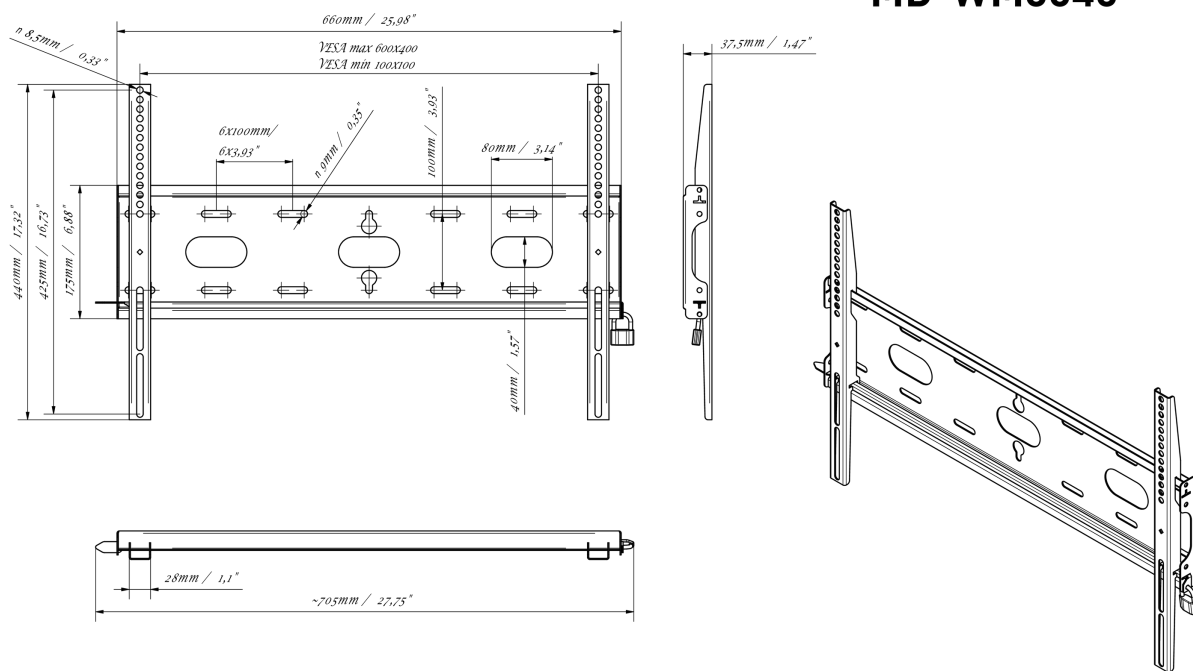

MD-WM6040

Все товарные знаки и торговые марки являются собственностью их владельцев и они защищены. Ошибки и изменения допускаются. Спецификации могут быть изменены без уведомления. Все LCD мониторы соответствуют стандарту ISO-9241-307:2008 по политике битых пикселей.

© IIYAMA CORPORATION. ALL RIGHTS RESERVED