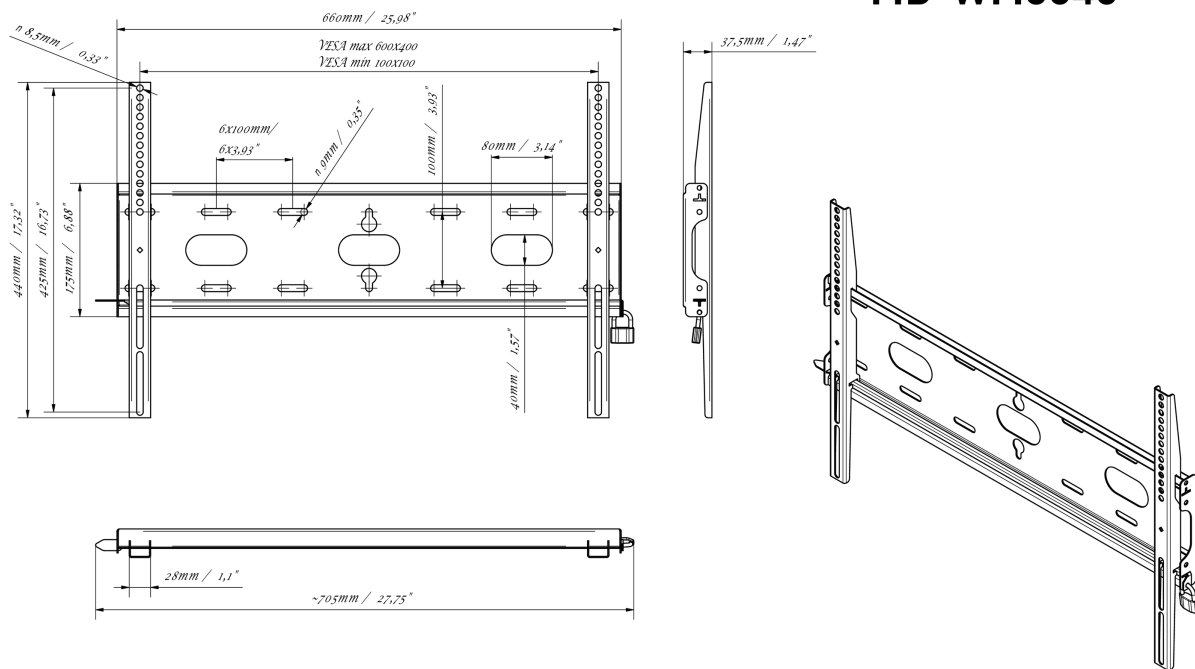

01 DEVICE

Type Wall Mount

02 SPECIFIKACE

Váha max. 125kg / monitor

VESA minimum 100 x 100mm

VESA maximum 600 x 400mm

MD-WM6040

03 ROZMĚRY / HMOTNOST

Rozměry výrobku Š x V x D 660 x 440 x 37.5mm

Rozměry balení Š x V x D 690 x 220 x 40mm

Váha (bez balení) 2.3kg

Váha (s balením) 3kg

EAN code 5902841107106

MD-WM6040

Všechny ochranné známky jsou registrovány a chráněny. Vyhrazené právo na změny. Veškeré ploché panely LCD splňují normu ISO-9241-307:2008 v oblasti počtu vadných pixelů.