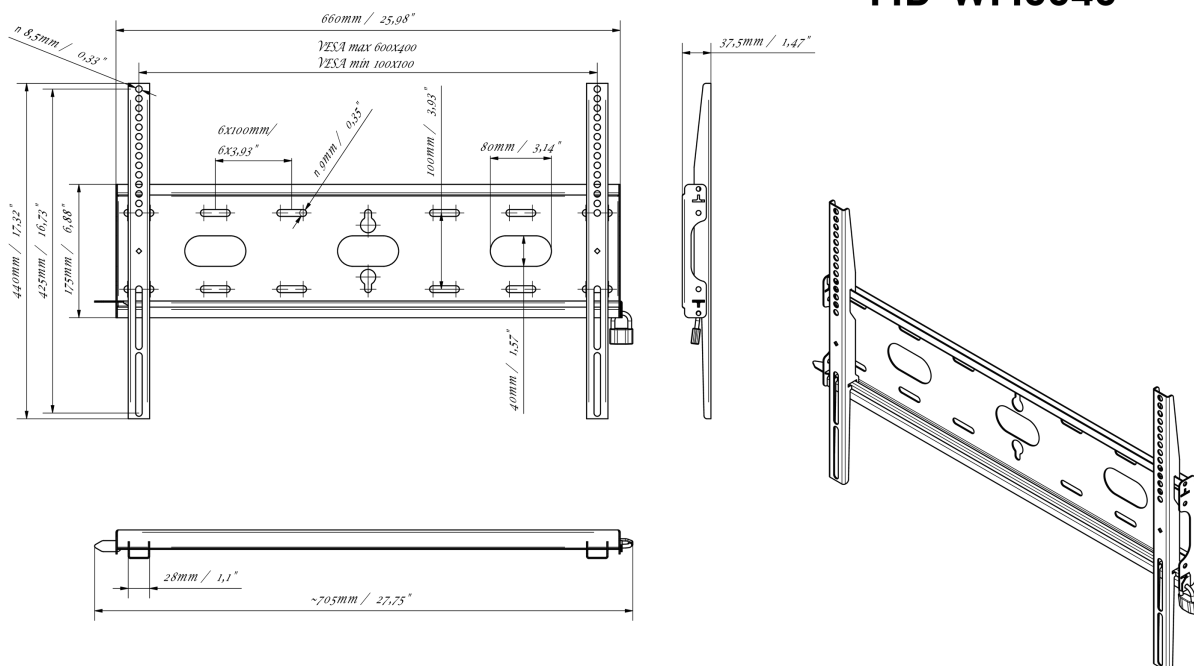

Soporte de pared universal, hasta VESA 600x400mm, máx. 125 kg

Con el sistema de fijación fácil y rápida, este soporte de pared garantiza un uso seguro en entornos como escuelas y otros edificios de servicios públicos.

01 ESPECIFICACIÓN TÉCNICA

Peso máximo	125kg / monitor
VESA minimum	100 x 100mm
VESA maximum	600 x 400mm

MD-WM6040

02 DIMENSIONES / PESO

Producto dimensiones W x H x D 660 x 440 x 37.5mm

Dimensiones de la caja (ancho x alto x fondo) 690 x 220 x 40mm

Peso (sin caja) 2.3kg

Peso (con caja) 3kg

Código EAN 5902841107106

MD-WM6040

All trademarks and registered trademarks acknowledged. E & O E. Specification subject to change without notice. All LCD's comply with ISO-9241-307:2008 in connection with pixel defects.