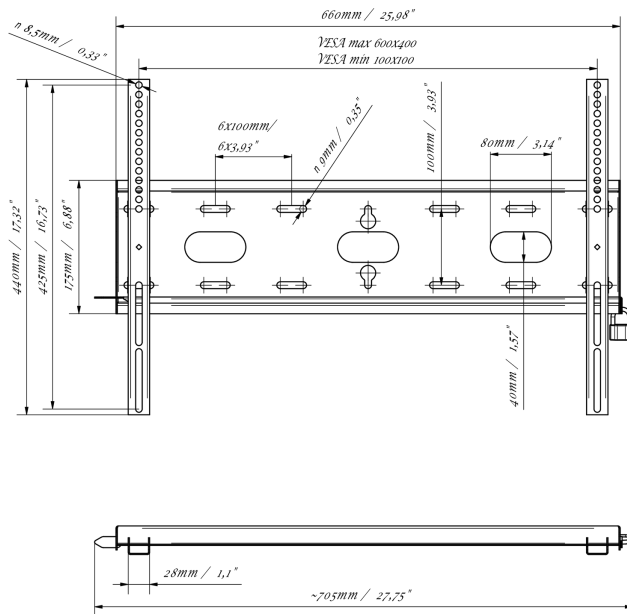

Soporte de pared universal, hasta VESA 600x400mm, máx. 125 kg

Con el sistema de fijación fácil y rápida, este soporte de pared garantiza un uso seguro en entornos como escuelas y otros edificios de servicios públicos.

01 ESPECIFICACIÓN TÉCNICA

Peso máximo	125kg / monitor
VESA minimum	100 x 100mm
VESA maximum	600 x 400mm

MD-WM6040

02 DIMENSIONES / PESO

Producto dimensiones W x H x D 660 x 440 x 37.5mm

Dimensiones de la caja (ancho x alto x fondo) 690 x 220 x 40mm

Peso (sin caja) 2.3kg

Peso (con caja) 3kg

Código EAN 5902841107106

MD-WM6040

All trademarks and registered trademarks acknowledged. E & O E. Specification subject to change without notice. All LCD's comply with ISO-9241-307:2008 in connection with pixel defects.