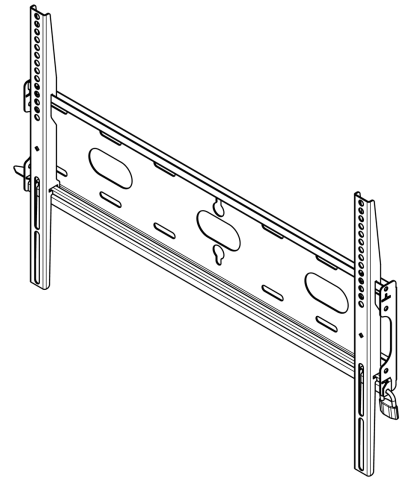

Soporte de pared universal, hasta VESA 600x400mm, máx. 125 kg

Con el sistema de fijación fácil y rápida, este soporte de pared garantiza un uso seguro en entornos como escuelas y otros edificios de servicios públicos.

01 ESPECIFICACIÓN TÉCNICA

Peso máximo	125kg / monitor
VESA minimum	100 x 100mm
VESA maximum	600 x 400mm

MD-WM6040

02 DIMENSIONES / PESO

Producto dimensiones W x H x D 660 x 440 x 37.5mm

Dimensiones de la caja (ancho x alto x fondo) 690 x 220 x 40mm

Peso (sin caja) 2.3kg

Peso (con caja) 3kg

Código EAN 5902841107106

MD-WM6040

All trademarks and registered trademarks acknowledged. E & O E. Specification subject to change without notice. All LCD's comply with ISO-9241-307:2008 in connection with pixel defects.