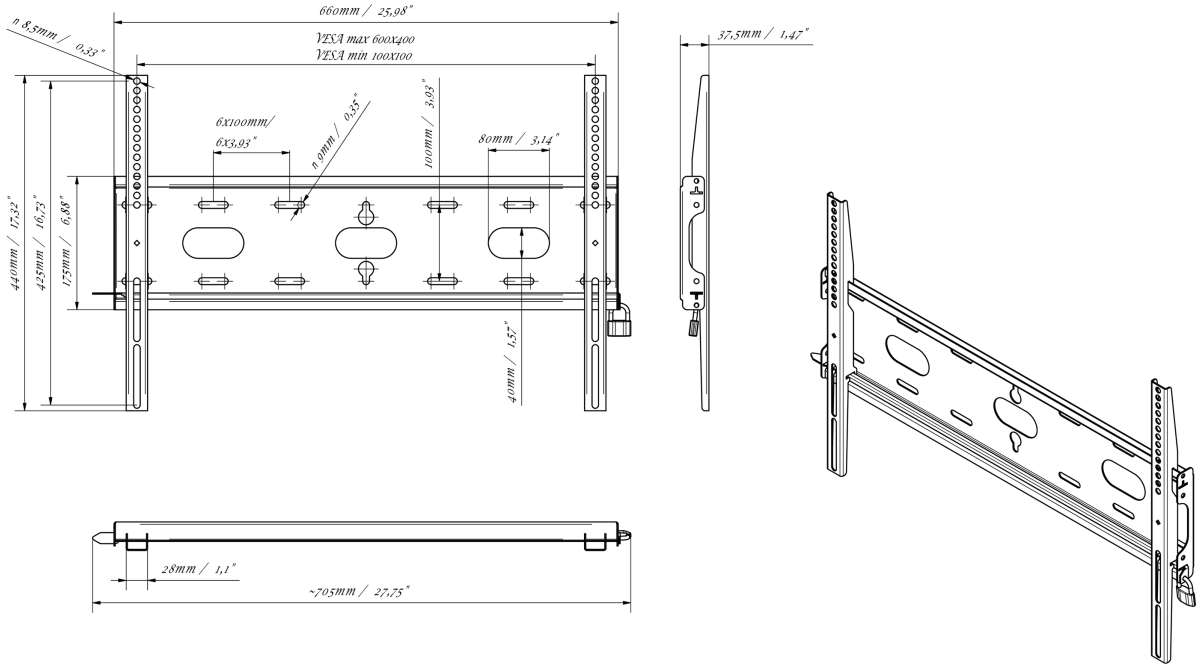

Univerzális fali tartó, VESA 600x400mm-ig, max. 125 kg

Az egyszerű és gyors rögzítési rendszerrel ez a fali tartó garantálja a biztonságos használatot olyan környezetben, mint az iskolák és más közüzemi épületek.

01 ESZKÖZ

Típus

Wall Mount

02 TECHNIKAI PARAMÉTEREK

Maximális teherbírás	125kg / monitor
VESA minimum	100 x 100mm
VESA maximum	600 x 400mm

MD-WM6040

03 MÉRETEK / SÚLY

Termék méretei Sz x H x M 660 x 440 x 37.5mm

Doboz mértéi Sz x H x M 690 x 220 x 40mm

Súly (doboz nélkül) 2.3kg

Súly (dobozzal) 3kg

EAN kód 5902841107106

MD-WM6040

All trademarks and registered trademarks acknowledged. E & O E. Specification subject to change without notice. All LCD's comply with ISO-9241-307:2008 in connection with pixel defects.