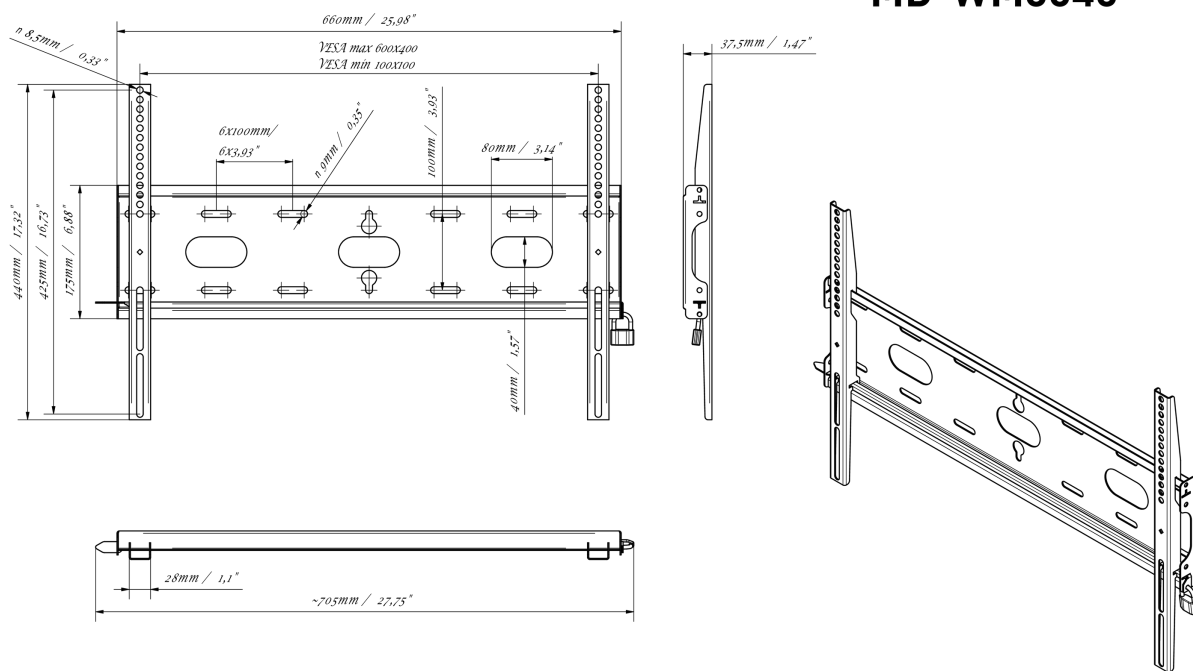

Univerzális fali tartó, VESA 600x400mm-ig, max. 125 kg

Az egyszerű és gyors rögzítési rendszerrel ez a fali tartó garantálja a biztonságos használatot olyan környezetben, mint az iskolák és más közüzemi épületek.

01 ESZKÖZ

Típus

Wall Mount

02 TECHNIKAI PARAMÉTEREK

Maximális teherbírás	125kg / monitor
VESA minimum	100 x 100mm
VESA maximum	600 x 400mm

MD-WM6040

03 MÉRETEK / SÚLY

Termék méretei Sz x H x M 660 x 440 x 37.5mm

Doboz mértéi Sz x H x M 690 x 220 x 40mm

Súly (doboz nélkül) 2.3kg

Súly (dobozzal) 3kg

EAN kód 5902841107106

MD-WM6040

All trademarks and registered trademarks acknowledged. E & O E. Specification subject to change without notice. All LCD's comply with ISO-9241-307:2008 in connection with pixel defects.