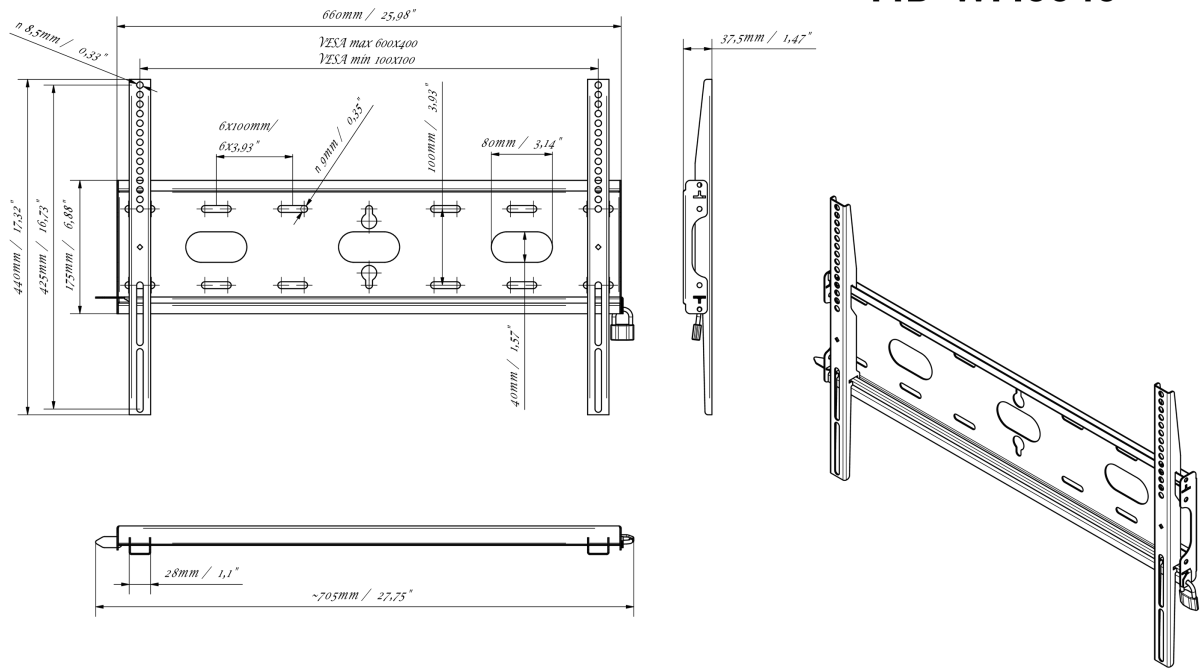

MD-WM6040

Tutti i marchi e i marchi registrati citati. E & O E. Specifiche soggette a modifiche senza preavviso. Tutti i display LCD è conforme alla norma ISO-9241-307:2008 in connessione con difetti dei pixel.

© IYAMA CORPORATION. ALL RIGHTS RESERVED