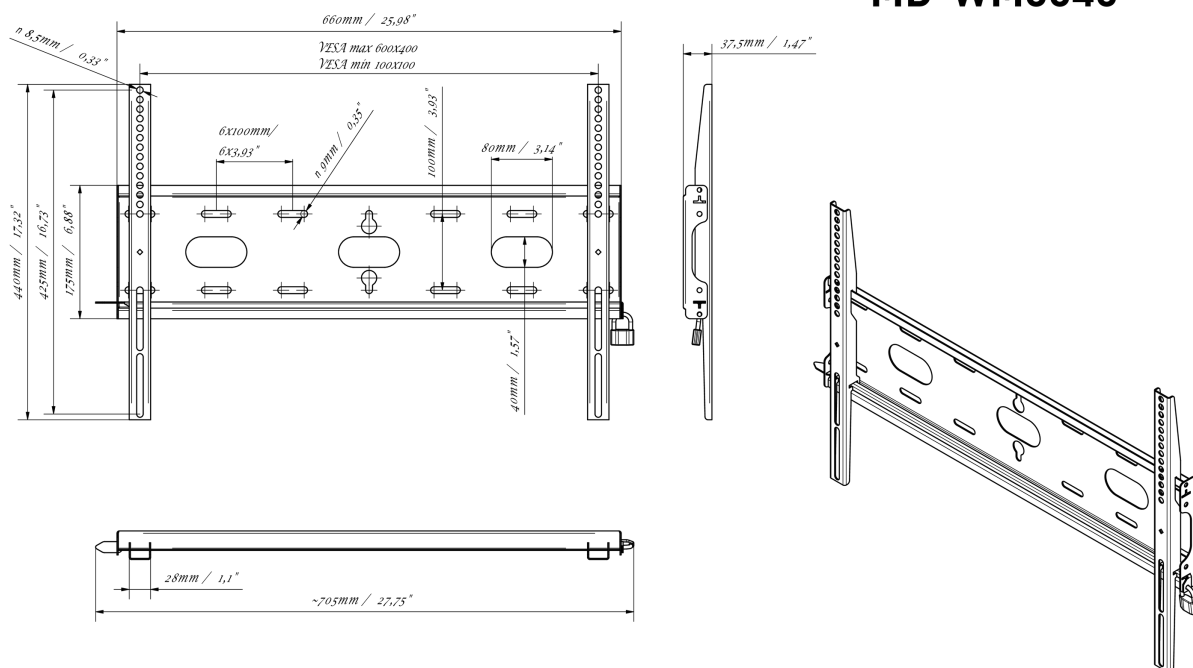

Uniwersalny uchwyt ścienny, do VESA 600x400 mm, maksymalne obciążenie do 125 kg

Dzięki łatwemu i szybkiemu systemowi mocowania, ten uchwyt ścienny gwarantuje bezpieczne użytkowanie, dlatego idealnie sprawdzi się w szkołach i innych budynkach użyteczności publicznej.

01 URZĄDZENIE

Typ

Uchwyt ścienny

02 SPECYFIKACJA

Waga max.

125kg / monitor

VESA min.

100 x 100mm

VESA max.

600 x 400mm

MD-WM6040

03 WYMIARY / WAGA

Wymiary produktu szer. x wys. x gł. 660 x 440 x 37.5mm

Wymiary pudła szer. x wys. x gł. 690 x 220 x 40mm

Waga (bez pudła) 2.3kg

Waga (z pudłem) 3kg