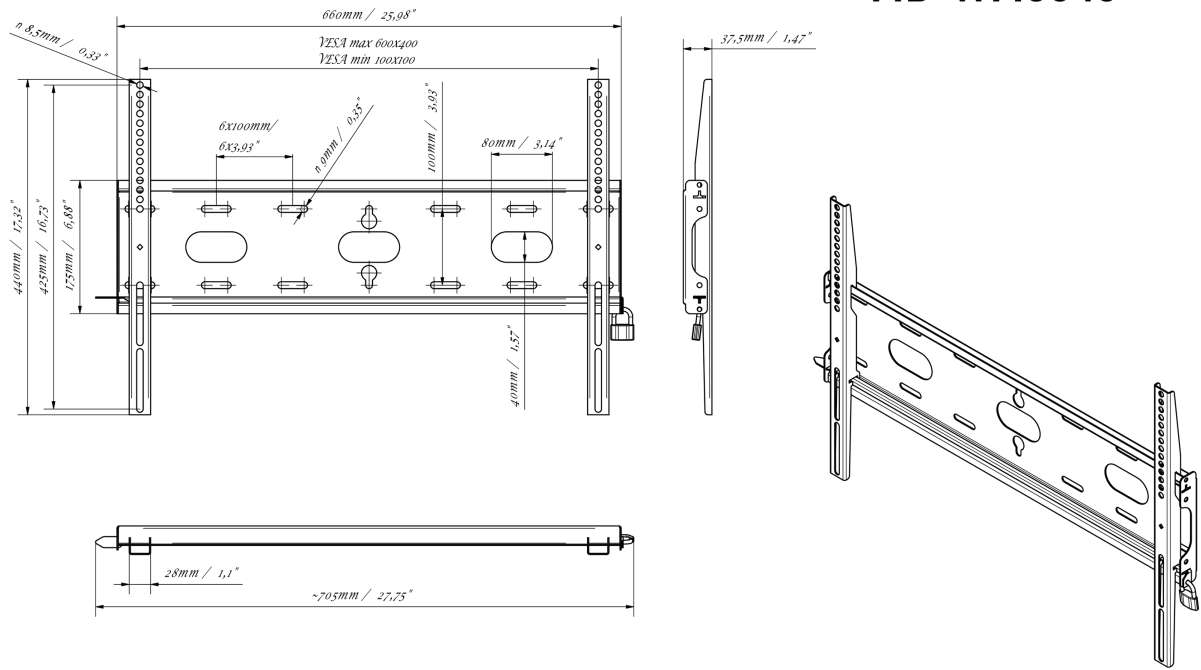

MD-WM6040

Wszystkie znaki towarowe zastrzeżone. Pomyłki i wprowadzanie zmian zastrzeżone. Specyfikacje produktów mogą ulec zmianie bez wcześniejszego zawiadomienia. Wszystkie monitory LCD iiyama są zgodne z normą ISO-9241-307:2008 określającą liczbę i rodzaj defektów matrycy.

© IIYAMA CORPORATION. ALL RIGHTS RESERVED