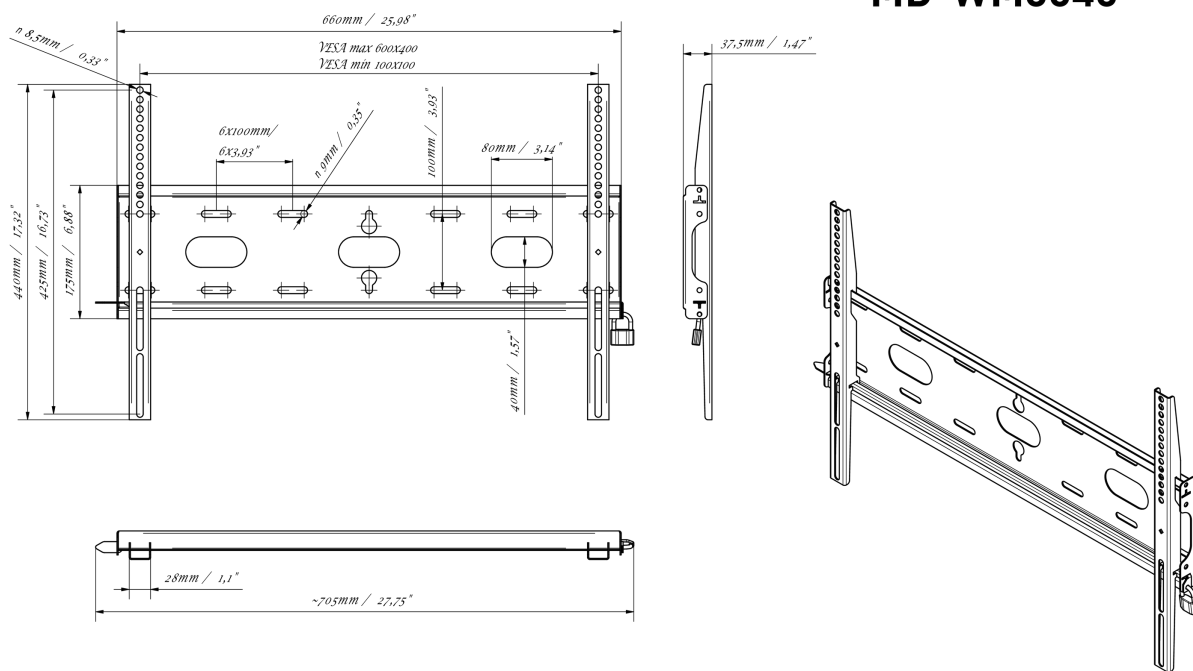

## Универсальное настенное крепление, VESA до 600x400 мм, максимальный вес не более 125кг

Благодаря простой и быстрой системе фиксации, это настенное крепление гарантирует безопасное использование в таких условиях, как школы и другие общественные здания.

### 01 УСТРОЙСТВО

Type Wall Mount

### 02 ТЕХНИЧЕСКИЕ ХАРАКТЕРИСТИКИ

Max weight capacity 125kg / монитор

VESA minimum 100 x 100mm

VESA maximum 600 x 400mm

## 03 РАЗМЕР / ВЕС

Размер продукта Ш x В x Г 660 x 440 x 37.5 мм

Размер коробки Ш x В x Г 690 x 220 x 40 мм

Вес (без упаковки) 2.3 кг

Вес (с упаковкой) 3 кг

EAN код 5902841107106