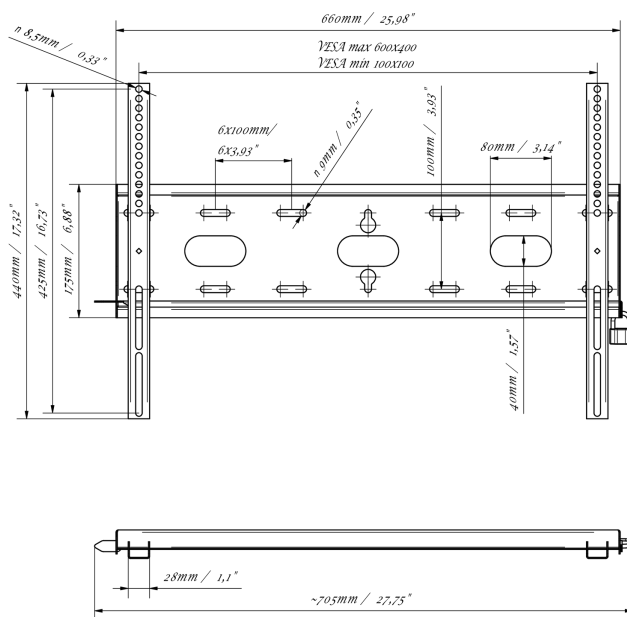

Univerzalni nosač za zid, max. 600x400mm, do 125kg

Zahvaljujući lakom i brzom sistemu montaže, ovaj zidni nosač garantuje bezbednu upotrebu, zbog čega je idealan za škole i druge javne zgrade.

01 TEHNIČKA SPECIFIKACIJA

Maksimalna težina	125kg / monitor
VESA minimum	100 x 100mm
VESA maksimum	600 x 400mm

MD-WM6040

02 DIMENZIJE / TEŽINA

Dimenzije proizvoda Š x V x D	660 x 440 x 37.5mm
Dimenzije kutije Š x V x D	690 x 220 x 40mm
Težina (bez kutije)	2.3kg
Težina (sa kutijom)	3kg
EAN kod	5902841107106