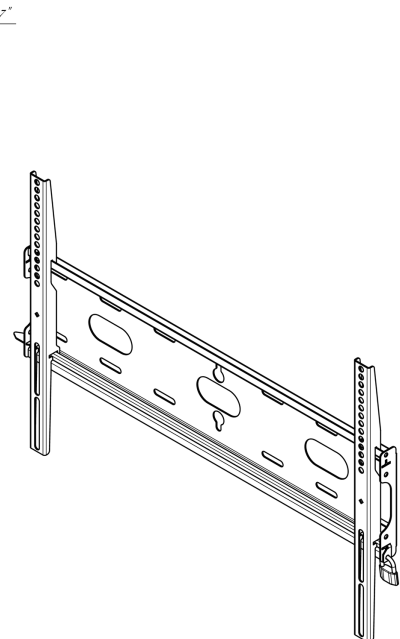

Univerzalni nosač za zid, max. 600x400mm, do 125kg

Zahvaljujući lakom i brzom sistemu montaže, ovaj zidni nosač garantuje bezbednu upotrebu, zbog čega je idealan za škole i druge javne zgrade.

01 TEHNIČKA SPECIFIKACIJA

Maksimalna težina	125kg / monitor
VESA minimum	100 x 100mm
VESA maksimum	600 x 400mm

MD-WM6040

02 DIMENZIJE / TEŽINA

Dimenzije proizvoda Š x V x D	660 x 440 x 37.5mm
Dimenzije kutije Š x V x D	690 x 220 x 40mm
Težina (bez kutije)	2.3kg
Težina (sa kutijom)	3kg
EAN kod	5902841107106