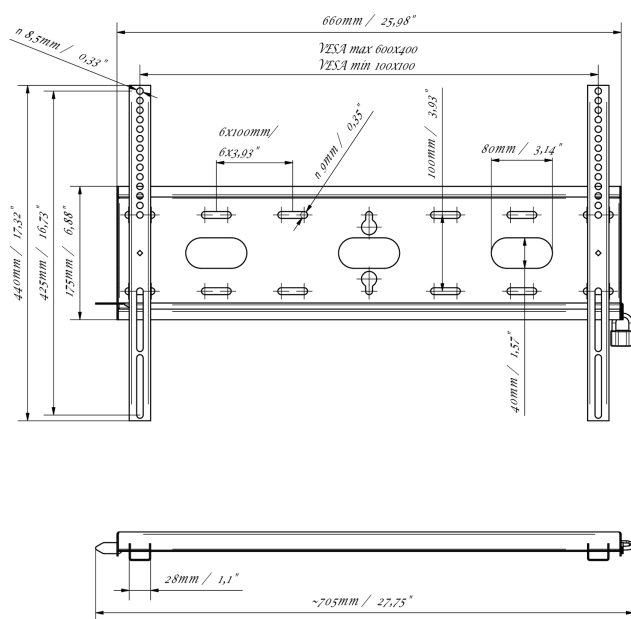

Univerzalni nosač za zid, max. 600x400mm, do 125kg

Zahvaljujući lakom i brzom sistemu montaže, ovaj zidni nosač garantuje bezbednu upotrebu, zbog čega je idealan za škole i druge javne zgrade.

01 TEHNIČKA SPECIFIKACIJA

Maksimalna težina	125kg / monitor
VESA minimum	100 x 100mm
VESA maksimum	600 x 400mm

MD-WM6040

02 DIMENZIJE / TEŽINA

Dimenzije proizvoda Š x V x D	660 x 440 x 37.5mm
Dimenzije kutije Š x V x D	690 x 220 x 40mm
Težina (bez kutije)	2.3kg
Težina (sa kutijom)	3kg
EAN kod	5902841107106