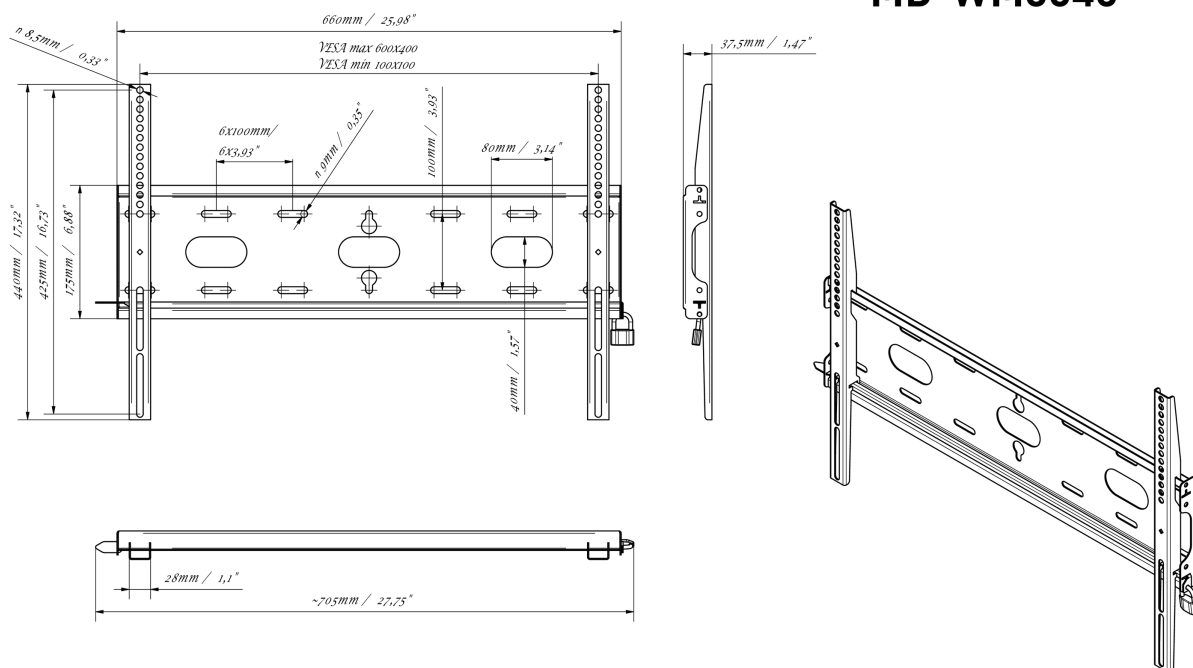

Универсальное настенное крепление, VESA до 600x400 мм, максимальный вес не более 125кг

Благодаря простой и быстрой системе фиксации, это настенное крепление гарантирует безопасное использование в таких условиях, как школы и другие общественные здания.

01 DEVICE

Type Wall Mount

02 TECHNICAL SPECIFICATION

Max weight capacity 125kg / монитор

VESA minimum 100 x 100mm

VESA maximum 600 x 400mm

MD-WM6040

03 РАЗМЕР / ВЕС

Размер продукта Ш x В x Г 660 x 440 x 37.5мм

Размер коробки Ш x В x Г 690 x 220 x 40мм

Вес (без упаковки) 2.3кг

Вес (с упаковкой) 3кг

EAN код 5902841107106