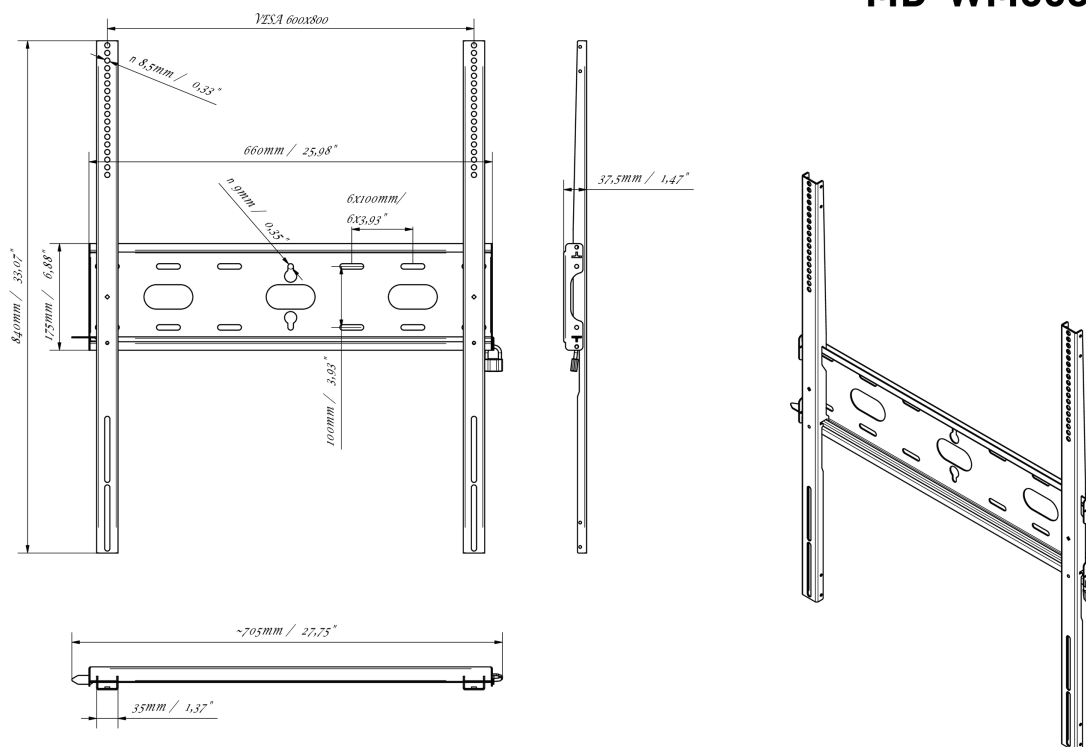

Fixation murale universelle, max 600x800mm. 125kg

Grâce à son système de fixation simple et rapide, ce support mural garantit une utilisation sûre dans des environnements tels que les écoles et autres bâtiments d'utilité publique.

01 DEVICE

Type Fixation murale

02 LES SPÉCIFICATIONS

Max poids 125kg / moniteur

VESA min 400 x 400mm

VESA max 600 x 800mm

MD-WM6080

03 DIMENSIONS / POIDS

Dimensions produit L x H x P 660 x 840 x 37.5mm

Dimensions de la boîte L x H x P 930 x 220 x 40mm

Poids (sans boîte) 3.4kg

Poids (avec boîte) 4.1kg

Code EAN 5902841107069

MD-WM6080

Toutes les marques nommées sur ce site sont des marques déposées. iiyama ne pourra être tenu responsable d'éventuelles erreurs ou omissions contenues sur ce site. Tous les écrans LCD iiyama sont conformes à la norme ISO-9241-307:2008 pour ce qui concerne les défauts de pixel.