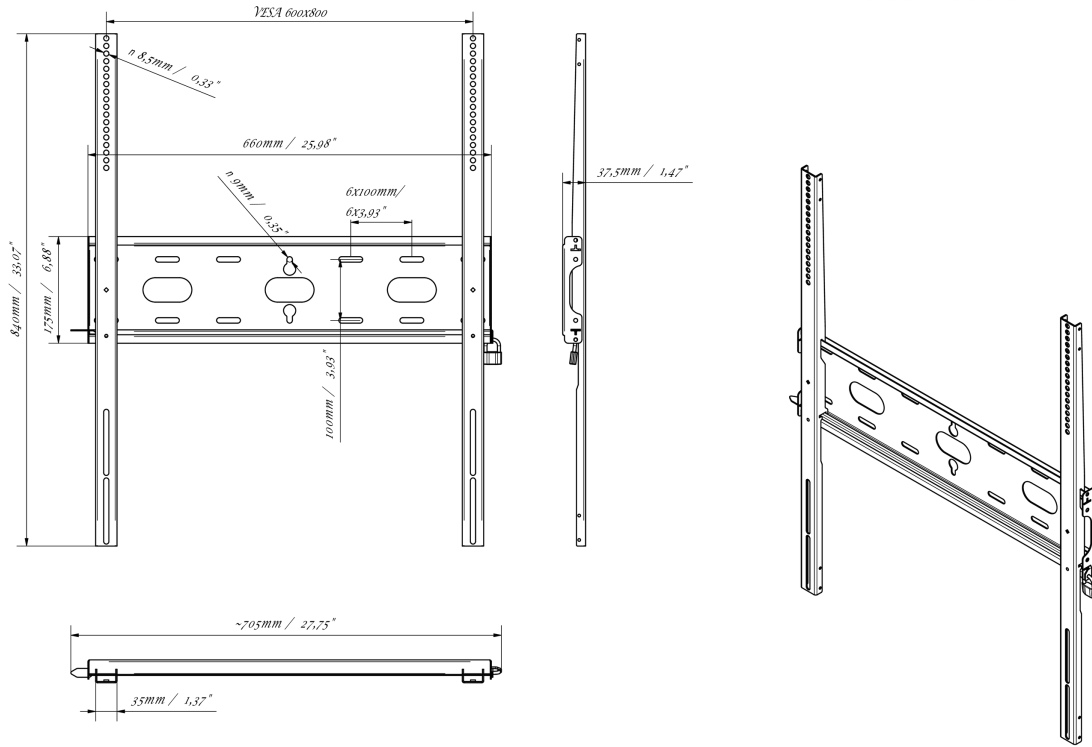

01 DEVICE

Type Fixation murale

02 LES SPÉCIFICATIONS

Max poids 125kg / moniteur

VESA min 400 x 400mm

VESA max 600 x 800mm

MD-WM6080

03 DIMENSIONS / POIDS

Dimensions produit L x H x P 660 x 840 x 37.5mm

Dimensions de la boîte L x H x P 930 x 220 x 40mm

Poids (sans boîte) 3.4kg

Poids (avec boîte) 4.1kg

Code EAN 5902841107069

MD-WM6080

Toutes les marques nommées sur ce site sont des marques déposées. iiyama ne pourra être tenu responsable d'éventuelles erreurs ou omissions contenues sur ce site. Tous les écrans LCD iiyama sont conformes à la norme ISO-9241-307:2008 pour ce qui concerne les défauts de pixel.