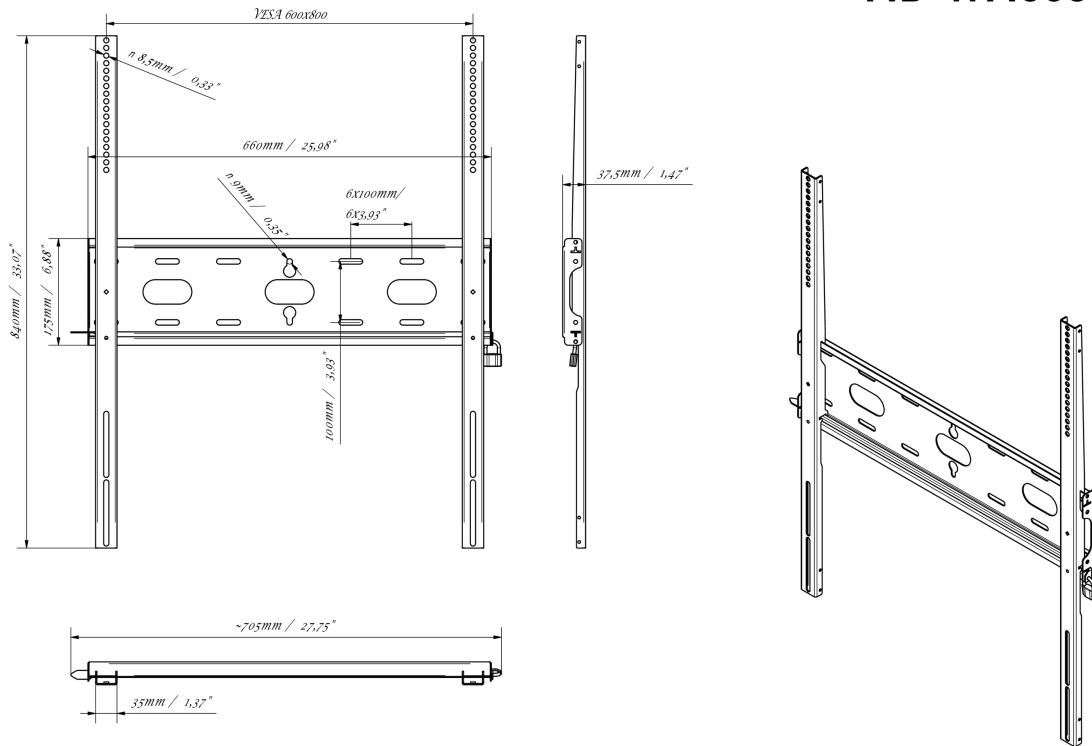

Universele wandbevestiging, tot VESA 600x800mm, max. 125kg

Met het eenvoudige en snelle bevestigingssysteem garandeert deze muurbeugel een veilig gebruik in omgevingen zoals scholen en andere openbare utiliteitsgebouwen.

01 APPARAAT

Type Muurbeugel

02 TECHNISCHE SPECIFICATIES

Max gewicht	125kg / monitor
VESA minimum	400 x 400mm
VESA maximum	600 x 800mm

MD-WM6080

03 AFMETINGEN / GEWICHT

Product afmetingen B x H x D 660 x 840 x 37.5mm

Doos afmetingen B x H x D 930 x 220 x 40mm

Gewicht (zonder doos) 3.4kg

Gewicht (inclusief doos) 4.1kg

EAN code 5902841107069

MD-WM6080

Alle handelsmerken zijn geregistreerd. Gegevens onder voorbehoud van zetfouten. Specificaties kunnen vooraf en zonder opgave van reden gewijzigd worden. Alle LCD-panels vallen onder ISO-9241-307:2008 inzake pixelfouten.