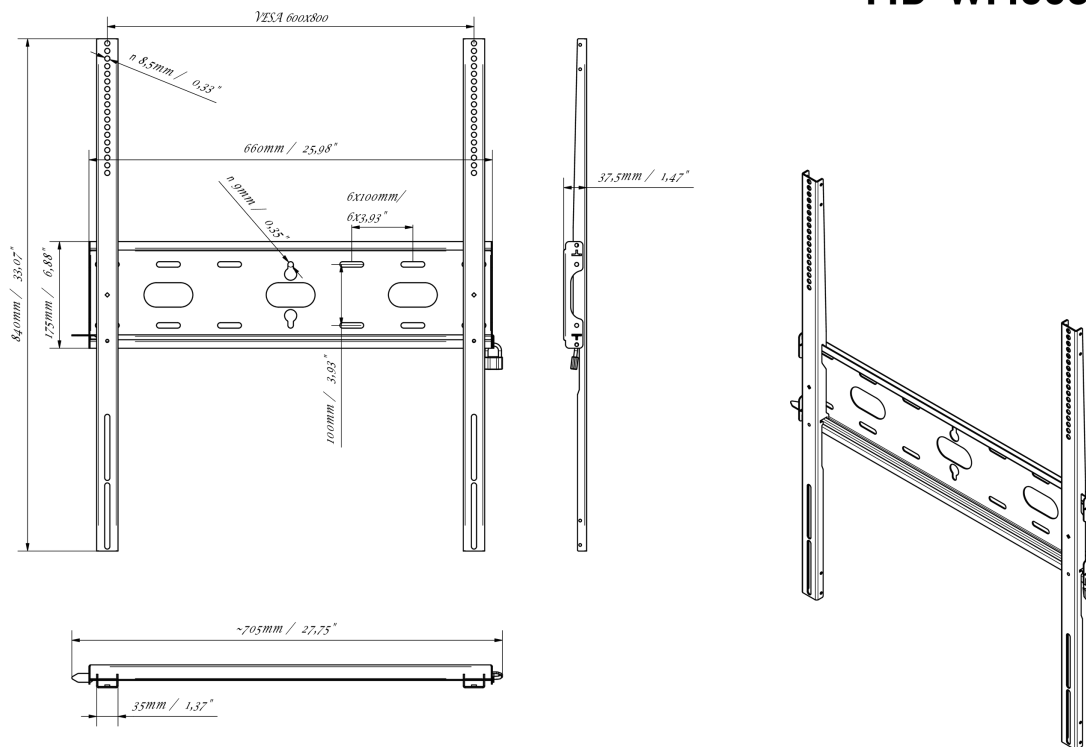

Universele wandbevestiging, tot VESA 600x800mm, max. 125kg

Met het eenvoudige en snelle bevestigingssysteem garandeert deze muurbeugel een veilig gebruik in omgevingen zoals scholen en andere openbare utiliteitsgebouwen.

01 APPARAAT

Type Muurbeugel

02 TECHNISCHE SPECIFICATIES

Max gewicht	125kg / monitor
VESA minimum	400 x 400mm
VESA maximum	600 x 800mm

MD-WM6080

03 AFMETINGEN / GEWICHT

Product afmetingen B x H x D 660 x 840 x 37.5mm

Doos afmetingen B x H x D 930 x 220 x 40mm

Gewicht (zonder doos) 3.4kg

Gewicht (inclusief doos) 4.1kg

EAN code 5902841107069

MD-WM6080

Alle handelsmerken zijn geregistreerd. Gegevens onder voorbehoud van zetfouten. Specificaties kunnen vooraf en zonder opgave van reden gewijzigd worden. Alle LCD-panels vallen onder ISO-9241-307:2008 inzake pixelfouten.