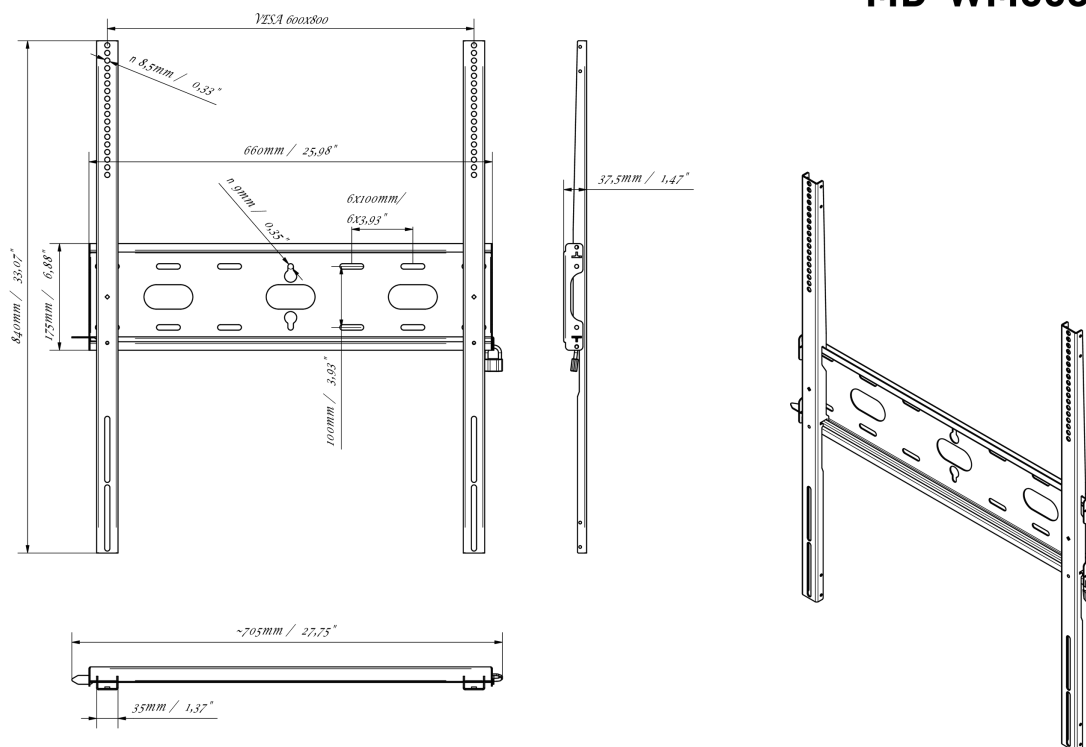

**Универсальное настенное крепление, VESA до 600x800 мм, максимальный вес не более 125кг**

Благодаря простой и быстрой системе фиксации, это настенное крепление гарантирует безопасное использование в таких условиях, как школы и другие общественные здания.

**01 DEVICE**

Type Wall Mount

**02 TECHNICAL SPECIFICATION**

Max weight capacity 125kg / монитор

VESA minimum 400 x 400mm

VESA maximum 600 x 800mm

## 03 РАЗМЕР / ВЕС

Размер продукта Ш x В x Г 660 x 840 x 37.5мм

Размер коробки Ш x В x Г 930 x 220 x 40мм

Вес (без упаковки) 3.4кг

Вес (с упаковкой) 4.1кг

EAN код 5902841107069