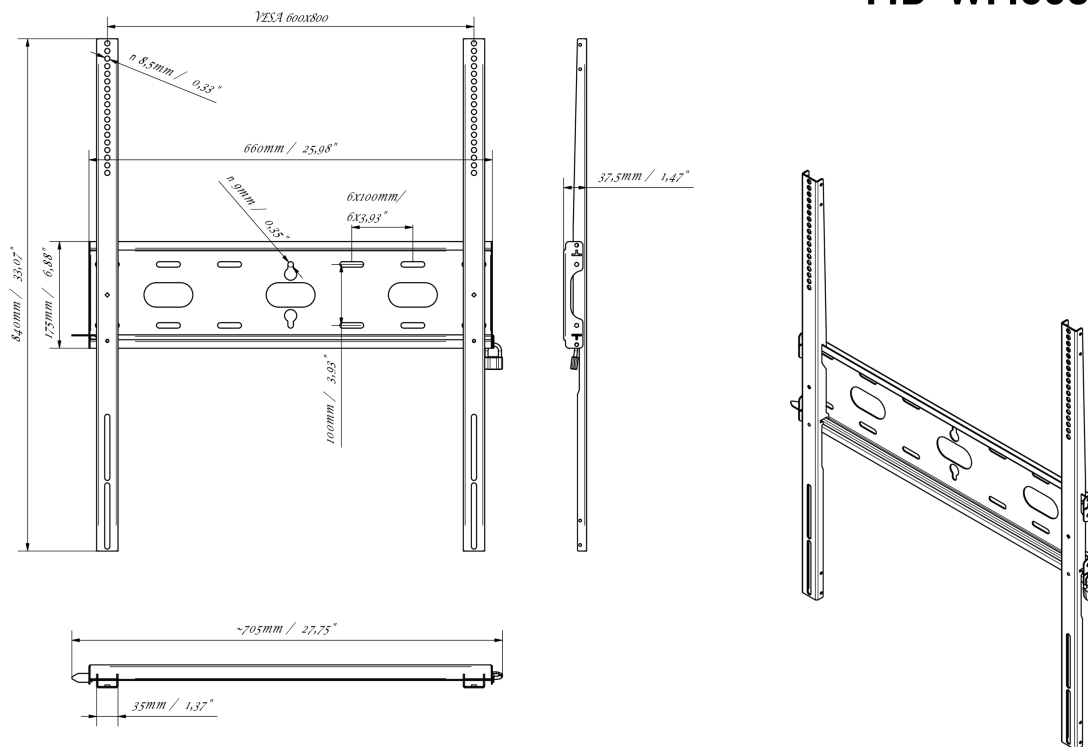

MD-WM6080

Все товарные знаки и торговые марки являются собственностью их владельцев и они защищены. Ошибки и изменения допускаются. Спецификации могут быть изменены без уведомления. Все LCD мониторы соответствуют стандарту ISO-9241-307:2008 по политике битых пикселей.

© IIYAMA CORPORATION. ALL RIGHTS RESERVED