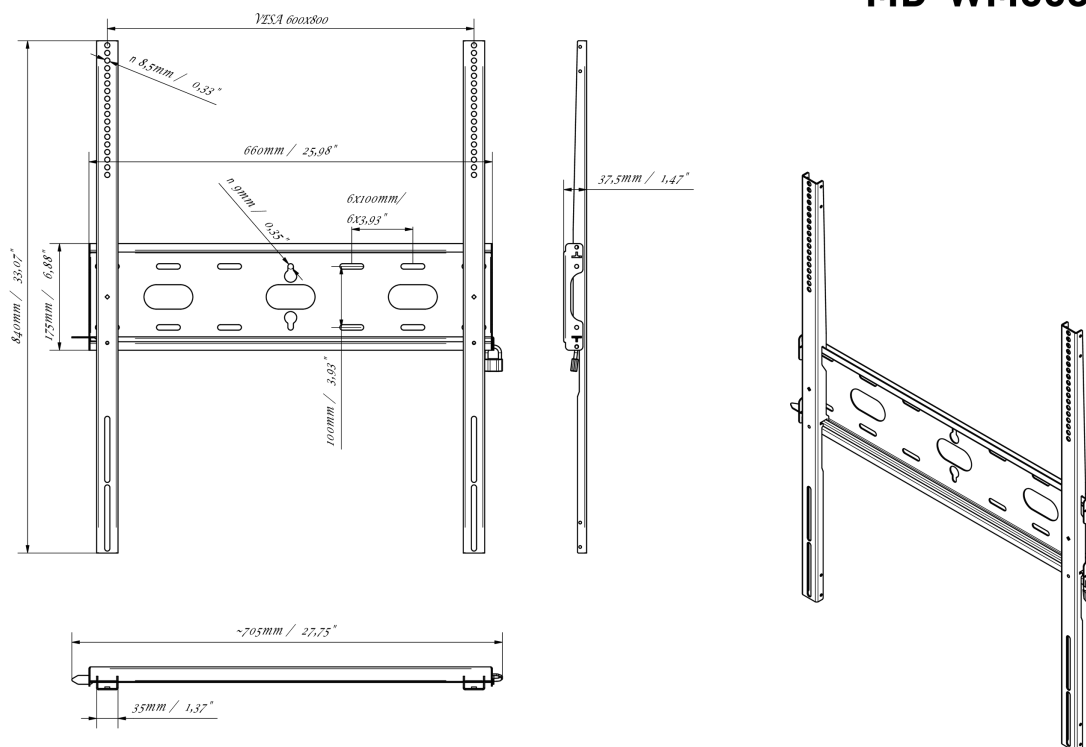

### 01 DEVICE

Type Wall Mount

### 02 SPECIFIKACE

Váha max. 125kg / monitor

VESA minimum 400 x 400mm

VESA maximum 600 x 800mm

## 03 ROZMĚRY / HMOTNOST

Rozměry výrobku Š x V x D 660 x 840 x 37.5mm

Rozměry balení Š x V x D 930 x 220 x 40mm

Váha (bez balení) 3.4kg

Váha (s balením) 4.1kg

EAN code 5902841107069