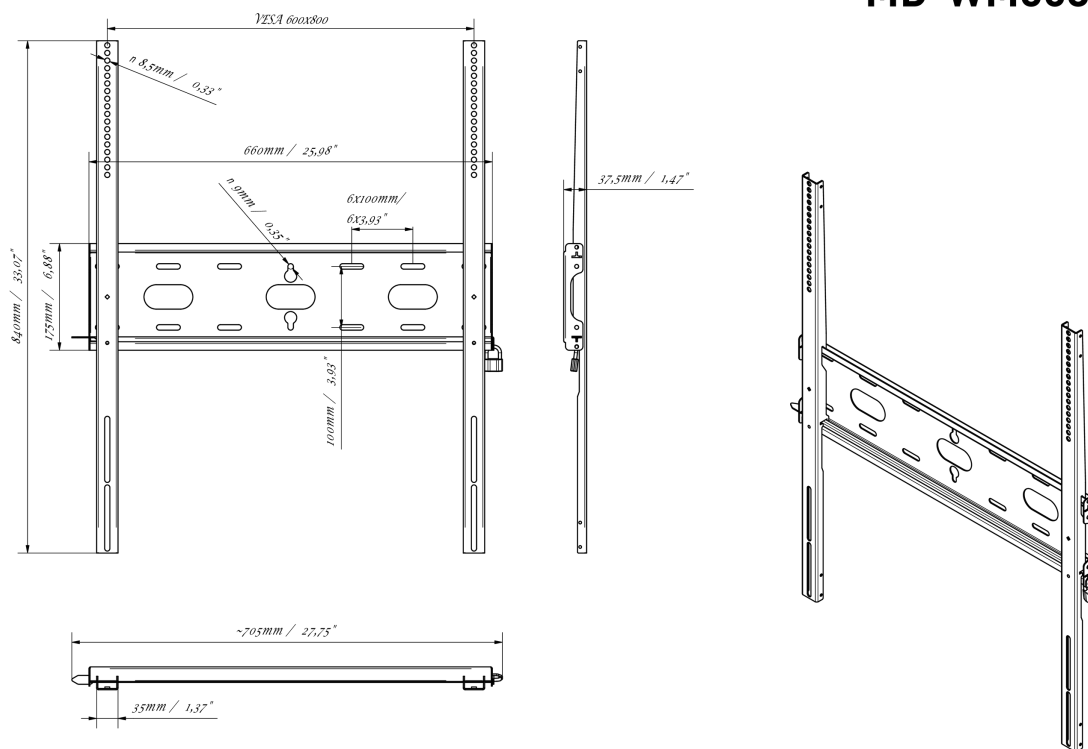

MD-WM6080

Všechny ochranné známky jsou registrovány a chráněny. Vyhrazené právo na změny. Veškeré ploché panely LCD splňují normu ISO-9241-307:2008 v oblasti počtu vadných pixelů.

© IIYAMA CORPORATION. ALL RIGHTS RESERVED