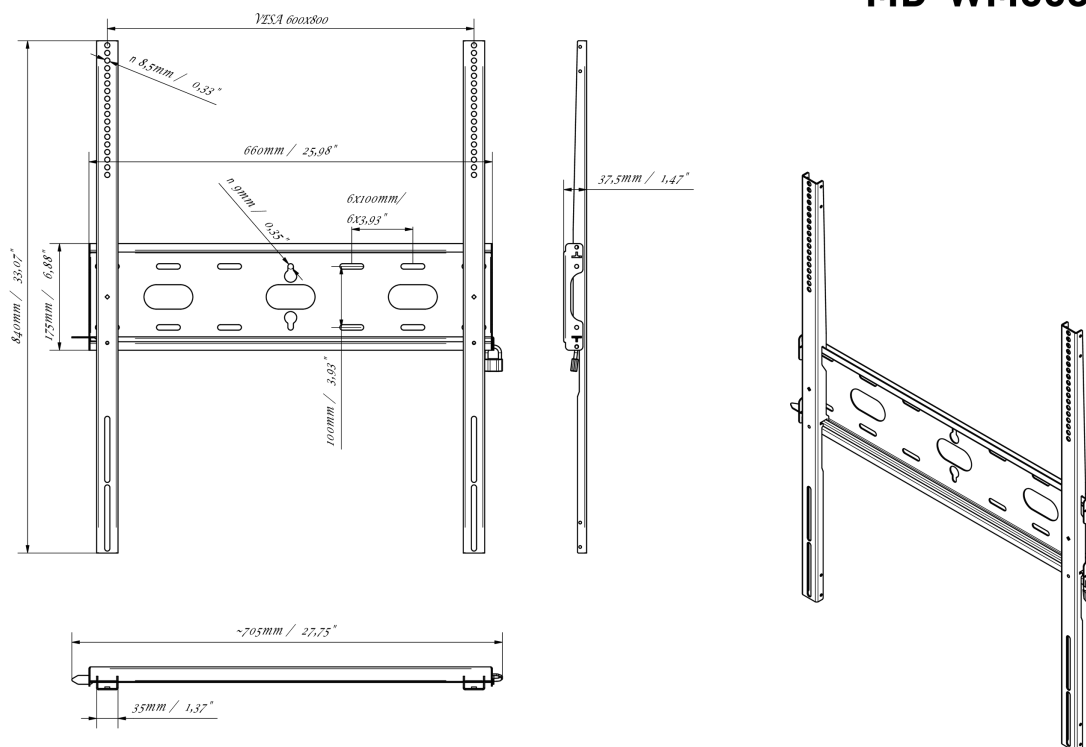

Soporte de pared universal, hasta VESA 600x800mm, máx. 125 kg

Con el sistema de fijación fácil y rápida, este soporte de pared garantiza un uso seguro en entornos como escuelas y otros edificios de servicios públicos.

01 DEVICE

Type Soporte de pared

02 ESPECIFICACIÓN TÉCNICA

Peso máximo	125kg / monitor
VESA minimum	400 x 400mm
VESA maximum	600 x 800mm

MD-WM6080

03 DIMENSIONES / PESO

Producto dimensiones W x H x D	660 x 840 x 37.5mm
Dimensiones de la caja (ancho x alto x fondo)	930 x 220 x 40mm
Peso (sin caja)	3.4kg
Peso (con caja)	4.1kg
Código EAN	5902841107069