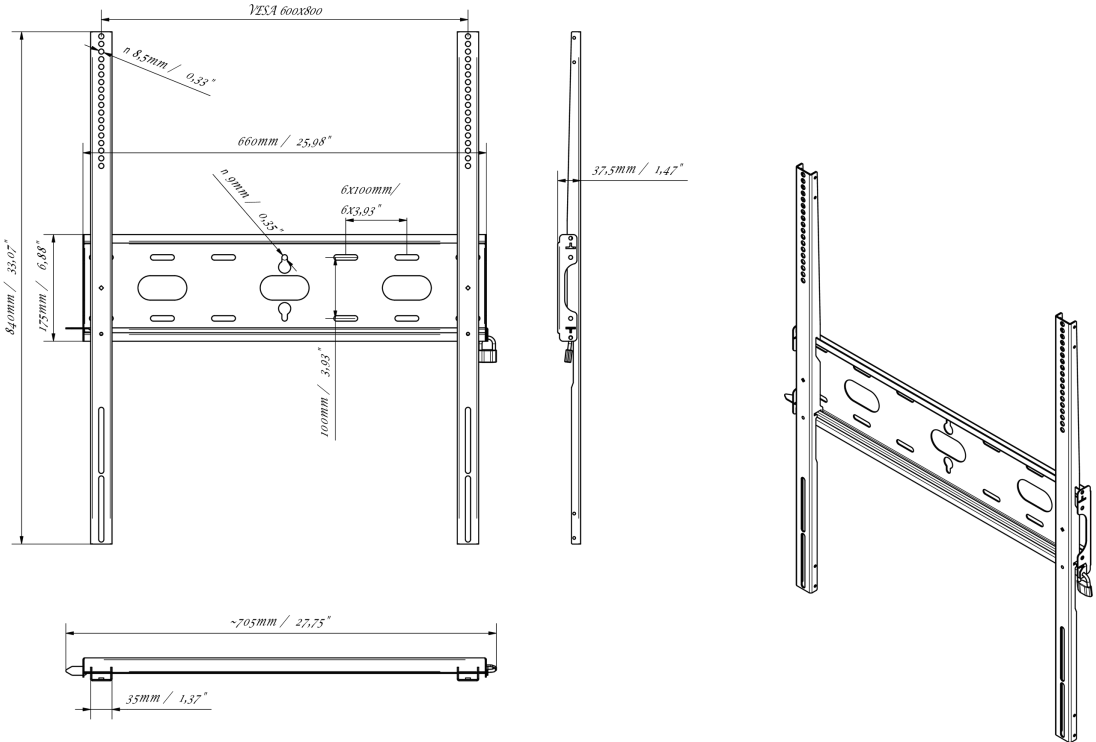

MD-WM6080

All trademarks and registered trademarks acknowledged. E & O E. Specification subject to change without notice. All LCD's comply with ISO-9241-307:2008 in connection with pixel defects.

© IIYAMA CORPORATION. ALL RIGHTS RESERVED