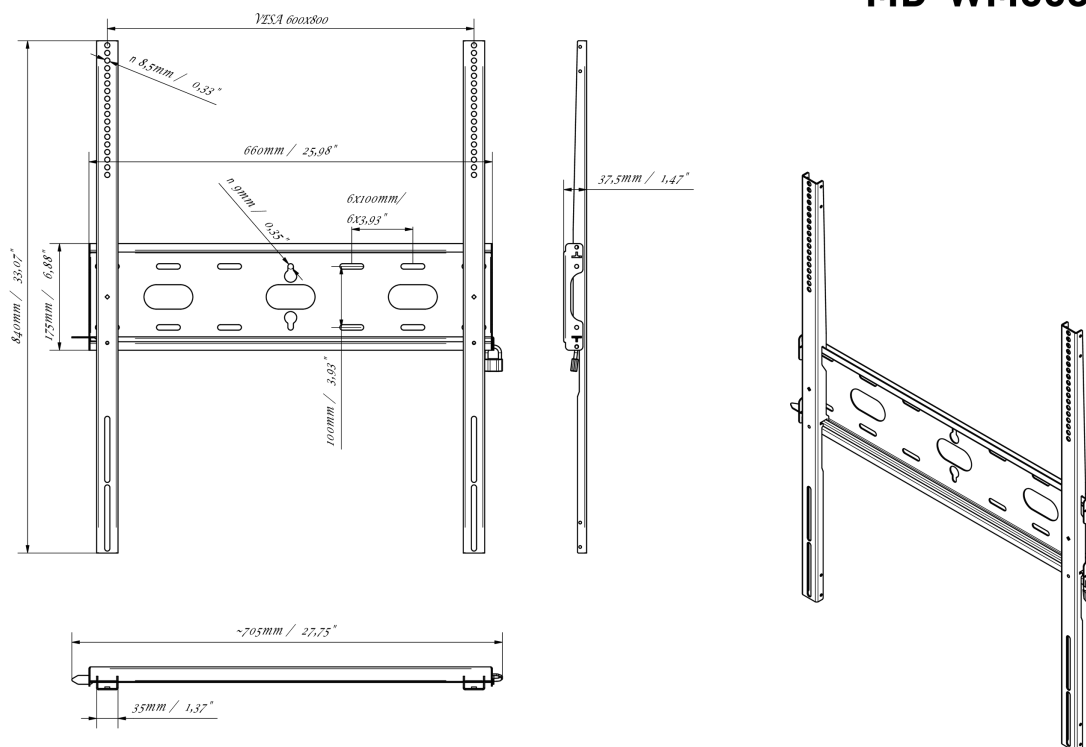

Univerzális fali tartó, VESA 600x800mm-ig, max. 125 kg

Az egyszerű és gyors rögzítési rendszerrel ez a fali tartó garantálja a biztonságos használatot olyan környezetben, mint az iskolák és más közüzemi épületek.

01 ESZKÖZ

Típus

Wall Mount

02 TECHNIKAI PARAMÉTEREK

Maximális teherbírás	125kg / monitor
VESA minimum	400 x 400mm
VESA maximum	600 x 800mm

MD-WM6080

03 MÉRETEK / SÚLY

Termék méretei Sz x H x M 660 x 840 x 37.5mm

Doboz méretei Sz x H x M 930 x 220 x 40mm

Súly (doboz nélkül) 3.4kg

Súly (dobozzal) 4.1kg

EAN kód 5902841107069

MD-WM6080

All trademarks and registered trademarks acknowledged. E & O E. Specification subject to change without notice. All LCD's comply with ISO-9241-307:2008 in connection with pixel defects.