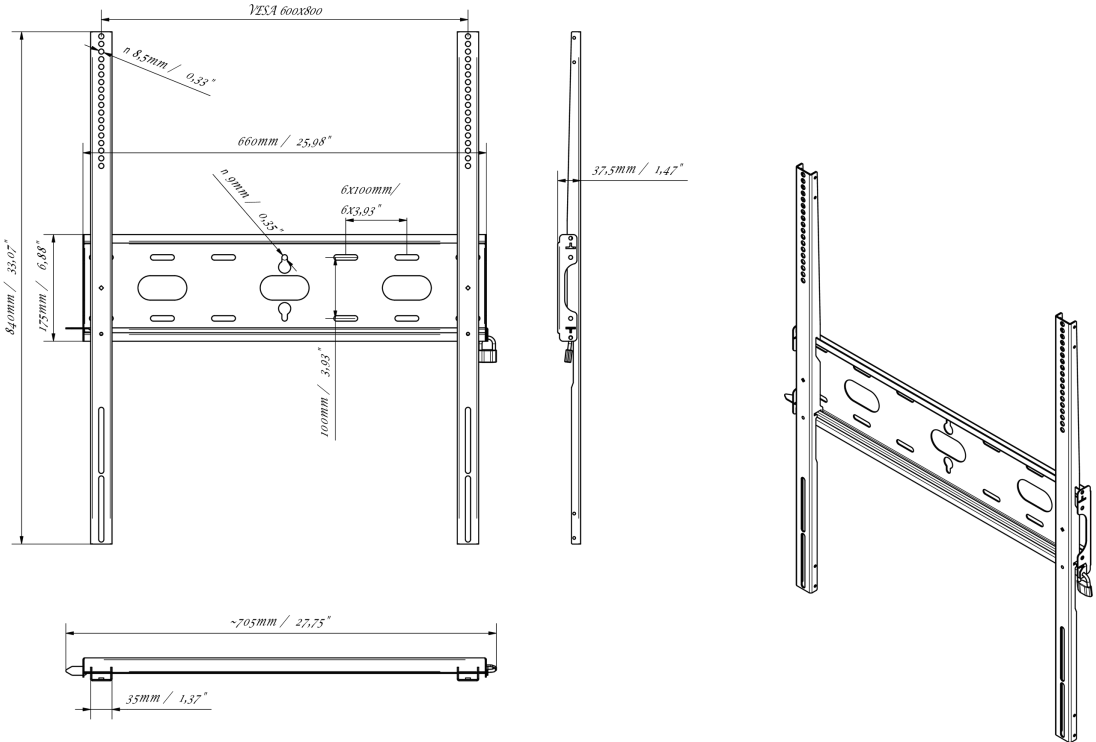

Univerzális fali tartó, VESA 600x800mm-ig, max. 125 kg

Az egyszerű és gyors rögzítési rendszerrel ez a fali tartó garantálja a biztonságos használatot olyan környezetben, mint az iskolák és más közüzemi épületek.

01 ESZKÖZ

Típus

Wall Mount

02 TECHNIKAI PARAMÉTEREK

Maximális teherbírás	125kg / monitor
VESA minimum	400 x 400mm
VESA maximum	600 x 800mm

MD-WM6080

03 MÉRETEK / SÚLY

Termék méretei Sz x H x M 660 x 840 x 37.5mm

Doboz méretei Sz x H x M 930 x 220 x 40mm

Súly (doboz nélkül) 3.4kg

Súly (dobozzal) 4.1kg

EAN kód 5902841107069

MD-WM6080

All trademarks and registered trademarks acknowledged. E & O E. Specification subject to change without notice. All LCD's comply with ISO-9241-307:2008 in connection with pixel defects.