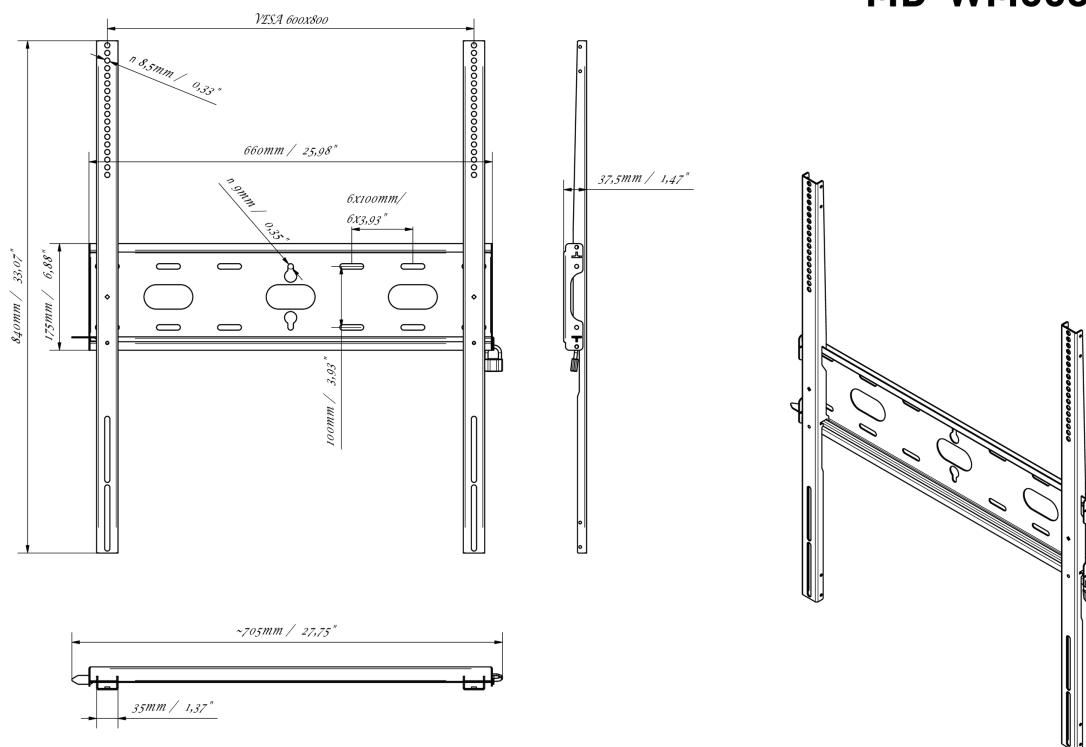

Montaggio a parete universale fino a VESA 600x800 mm, peso massimo fino a 125 kg

Grazie al sistema di fissaggio facile e rapido, questo supporto a parete garantisce un utilizzo sicuro in ambienti come scuole e altri edifici di pubblica utilità.

01 DEVICE

Type

Montaggio da parete

02 SPECIFICHE TECNICHE

Peso massimo	125kg / monitore
VESA minimo	400 x 400mm
VESA massimo	600 x 800mm

MD-WM6080

03 DIMENSIONI / PESO

Prodotti dimensioni L x H x P 660 x 840 x 37.5mm

Box dimensioni L x H x P 930 x 220 x 40mm

Peso (netto) 3.4kg

Peso (lordo) 4.1kg

EAN code 5902841107069

MD-WM6080

Tutti i marchi e i marchi registrati citati. E & O E. Specifiche soggette a modifiche senza preavviso. Tutti i display LCD è conforme alla norma ISO-9241-307:2008 in connessione con difetti dei pixel.