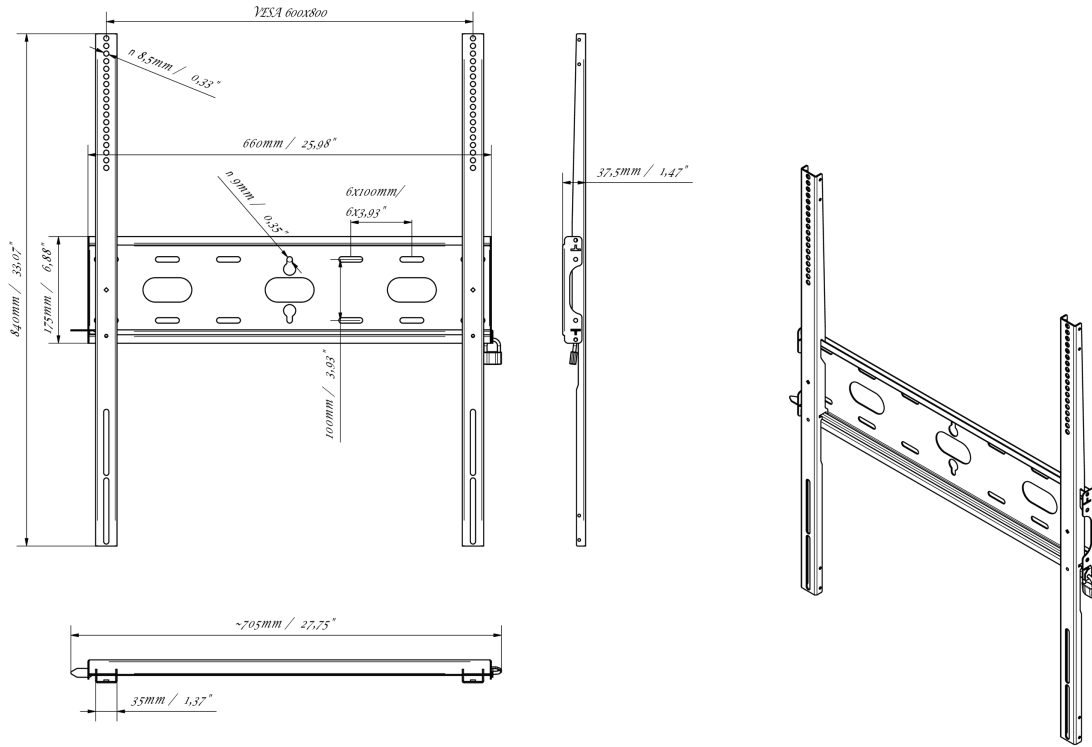

Montaggio a parete universale fino a VESA 600x800 mm, peso massimo fino a 125 kg

Grazie al sistema di fissaggio facile e rapido, questo supporto a parete garantisce un utilizzo sicuro in ambienti come scuole e altri edifici di pubblica utilità.

01 DEVICE

Type

Montaggio da parete

02 SPECIFICHE TECNICHE

Peso massimo	125kg / monitore
VESA minimo	400 x 400mm
VESA massimo	600 x 800mm

MD-WM6080

03 DIMENSIONI / PESO

Prodotti dimensioni L x H x P 660 x 840 x 37.5mm

Box dimensioni L x H x P 930 x 220 x 40mm

Peso (netto) 3.4kg

Peso (lordo) 4.1kg

EAN code 5902841107069

MD-WM6080

Tutti i marchi e i marchi registrati citati. E & O E. Specifiche soggette a modifiche senza preavviso. Tutti i display LCD è conforme alla norma ISO-9241-307:2008 in connessione con difetti dei pixel.